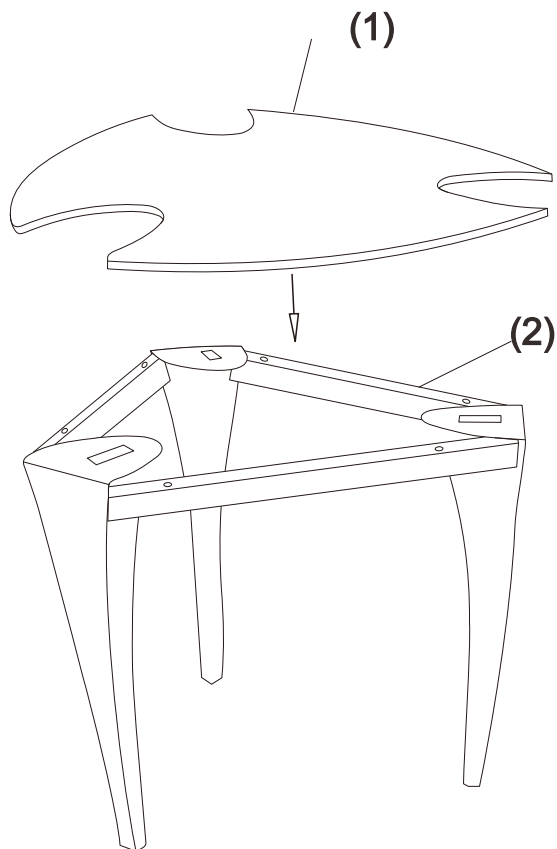

ITEM NAME / NOM D' ITEM : BOGEY SIDE TABLE

ITEM # / NO. ITEM : 110347 (MULTICOLOR)

Enquiry : parts@zuomod.com

PARTS LIST / Liste des pièces

(1)

X1

(2)

X1

INSTRUCTIONS

A

B

For missing parts or damaged parts, pls call /

Pour pièce manzuante ou endommagée, veuillez appeler: USA, Canada and Mexico: (866)-798-6663

AI-V1-240920