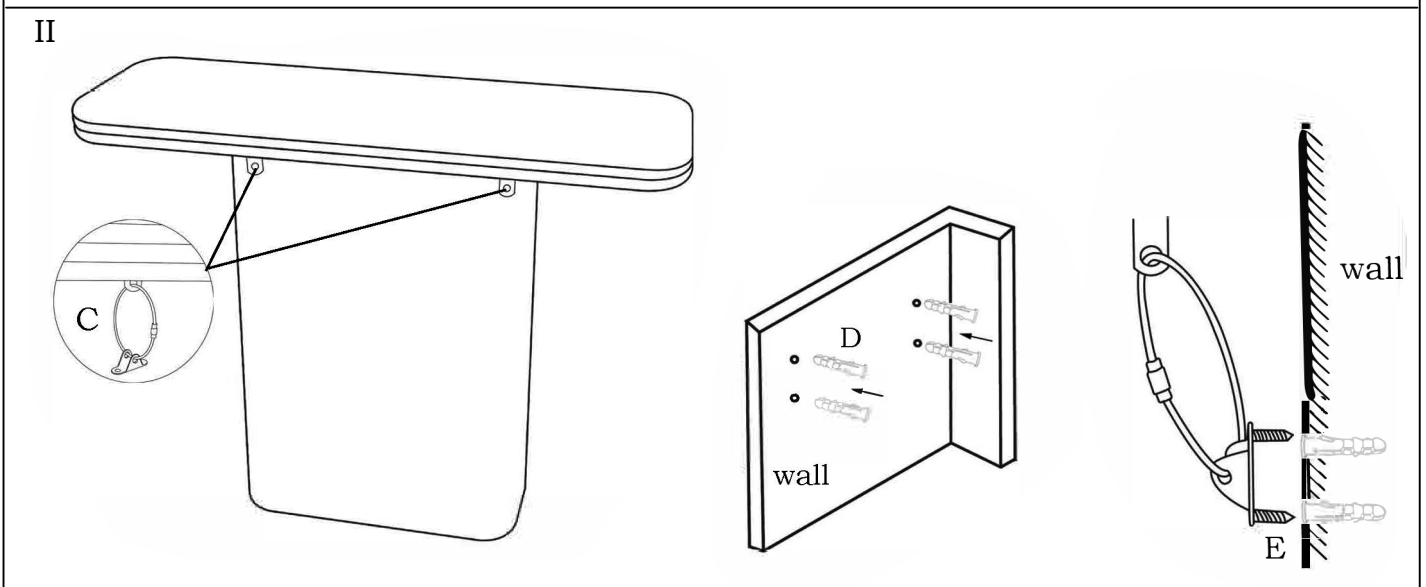

ITEM NAME/NOM D'ITEM: CHER CONSOLE TABLE
ITEM # /NO. ITEM: 110320

PARTS LIST/LISTE DES PIÈCES

(1)	(2)			
 x1	 x1			
	(3)			
	A. M6 x 16mm x4 B. 6mm x1 C. x2	D. 5 x 30mm x4 E. 4 x 40mm x4		

ASSEMBLY INSTRUCTIONS/INSTRUCTIONS D'ASSEMBLAGE

For missing parts or damaged parts, please call /
Pour pièce manquante ou endommagée, veuillez appeler :

USA, Canada and Mexico: (866)798-6663

AI-V2-B005-250328