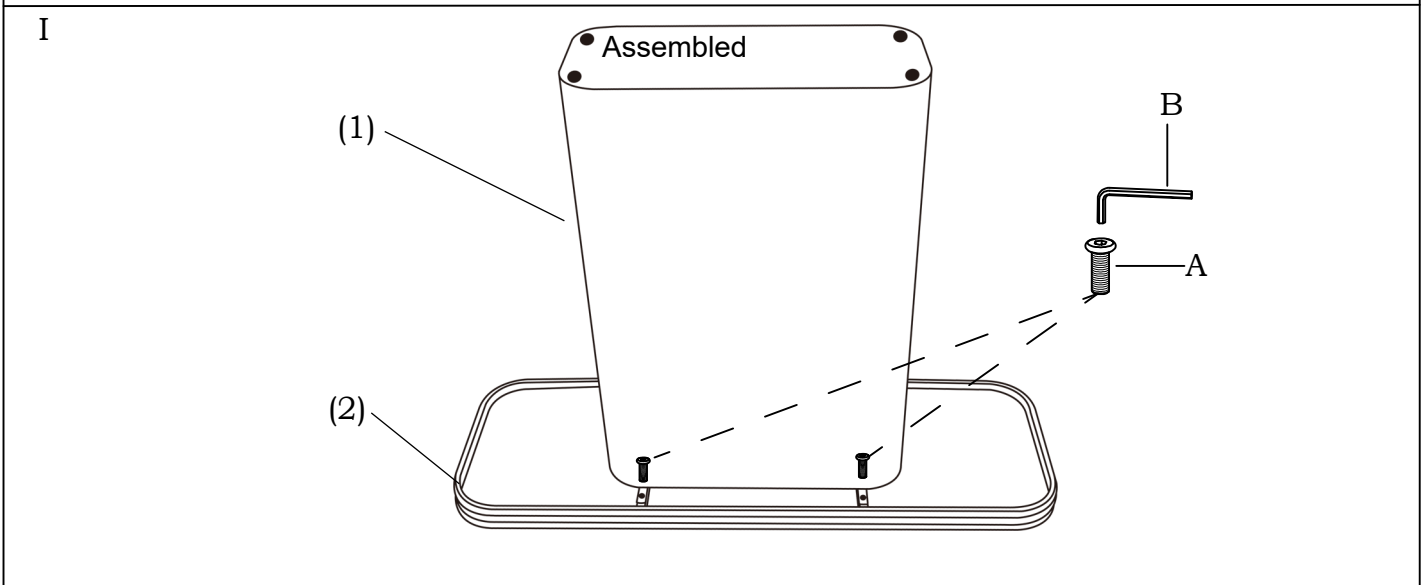

ITEM NAME/NOM D'ITEM: CHER CONSOLE TABLE
ITEM # /NO. ITEM: 110320

PARTS LIST/LISTE DES PIÈCES

(1)	(2)			
 x1	 x1			
	(3)			
	A. M6 x 16mm x4 B. 6mm x1 C. x2	D. 5 x 30mm x4 E. 4 x 40mm x4		

ASSEMBLY INSTRUCTIONS/INSTRUCTIONS D'ASSEMBLAGE

For missing parts or damaged parts, please call /
Pour pièce manquante ou endommagée, veuillez appeler :

USA, Canada and Mexico: (866)798-6663

AI-V2-B005-250328