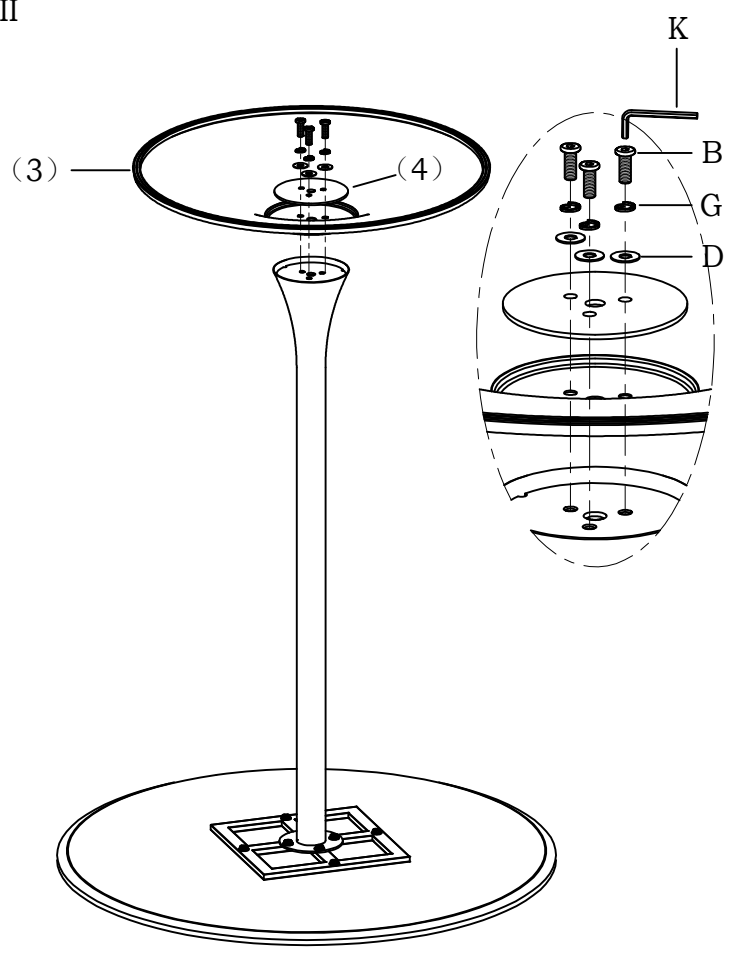

ITEM NAME / NOM D'ITEM: AURAY BAR TABLE

ITEM # / NO.ITEM: 109828/109829/109830

PARTS LIST / LISTE DES PIÈCES

(1)	(2)	(3)	(4)	(5)
				
x1	x1	x1	x1	x1

(7)

A. M6 x 16MM		x4	G. Ø10MM		x3
B. M8 x 40MM		x3	H. Ø12MM		x1
C. M12 x 86MM		x1	I. Ø8MM		x4
D. Ø10MM		x3	J. 4MM		x1
E. Ø12MM		x1	K. 5MM		x1
F. Ø8MM		x4	L. 10MM		x1

ASSEMBLY INSTRUCTIONS / INSTRUCTIONS D'ASSEMBLAGE

I

II

III

IV

Flip over