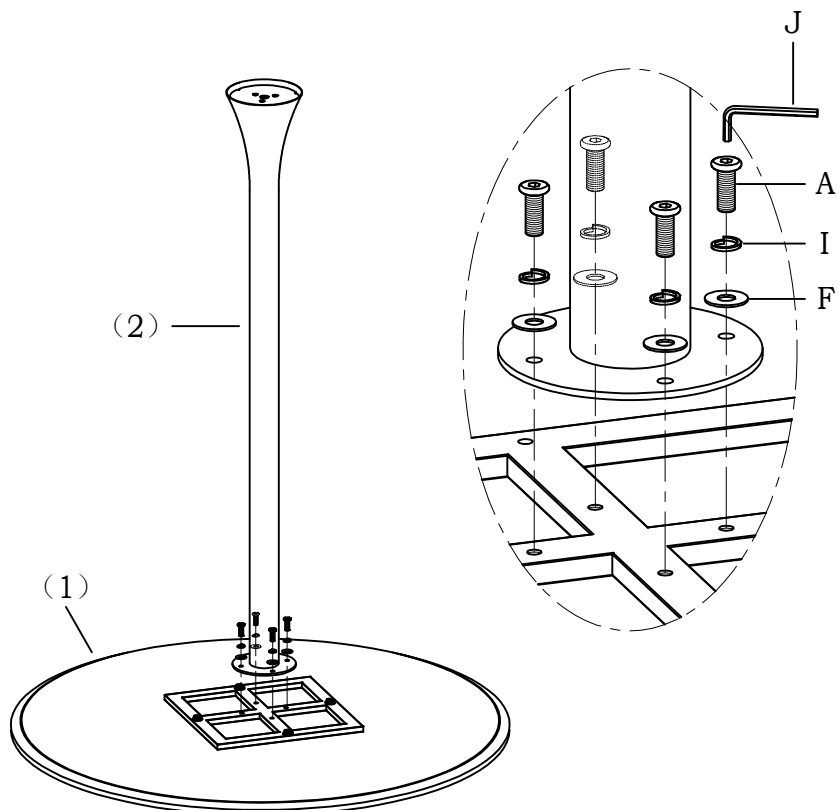

ITEM NAME / NOM D'ITEM: AURAY BAR TABLE

ITEM # / NO.ITEM: 109828/109829/109830

PARTS LIST / LISTE DES PIÈCES

(1)	(2)	(3)	(4)	(5)
				
x1	x1	x1	x1	x1

(7)

A. M6 x 16MM		x4	G. Ø10MM		x3
B. M8 x 40MM		x3	H. Ø12MM		x1
C. M12 x 86MM		x1	I. Ø8MM		x4
D. Ø10MM		x3	J. 4MM		x1
E. Ø12MM		x1	K. 5MM		x1
F. Ø8MM		x4	L. 10MM		x1

ASSEMBLY INSTRUCTIONS / INSTRUCTIONS D'ASSEMBLAGE

I

II

III

IV

Flip over