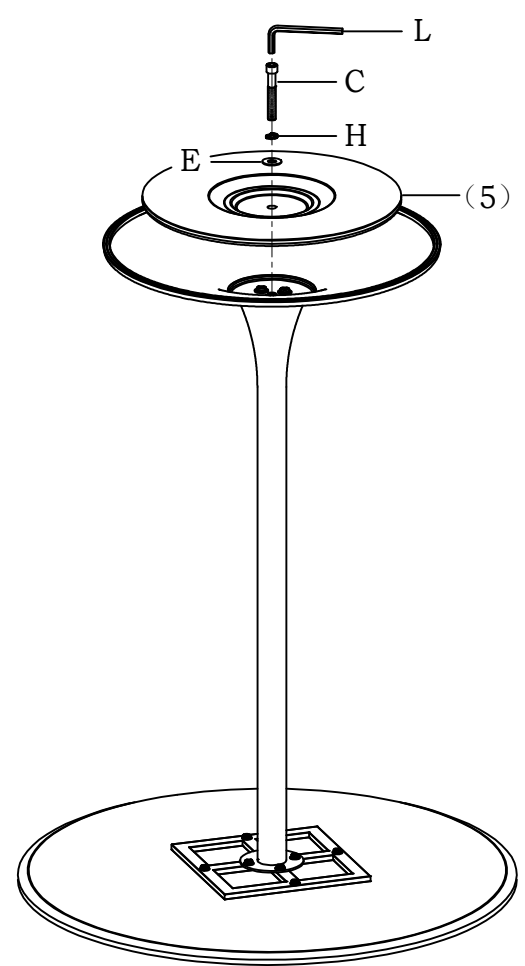

ITEM NAME / NOM D'ITEM: AURAY BAR TABLE

ITEM # / NO.ITEM: 109828/109829/109830

PARTS LIST / LISTE DES PIÈCES

(1)	(2)	(3)	(4)	(5)
				
x1	x1	x1	x1	x1

(7)

A. M6 x 16MM		x4	G. Ø10MM		x3
B. M8 x 40MM		x3	H. Ø12MM		x1
C. M12 x 86MM		x1	I. Ø8MM		x4
D. Ø10MM		x3	J. 4MM		x1
E. Ø12MM		x1	K. 5MM		x1
F. Ø8MM		x4	L. 10MM		x1

ASSEMBLY INSTRUCTIONS / INSTRUCTIONS D'ASSEMBLAGE

I

II

III

IV

Flip over