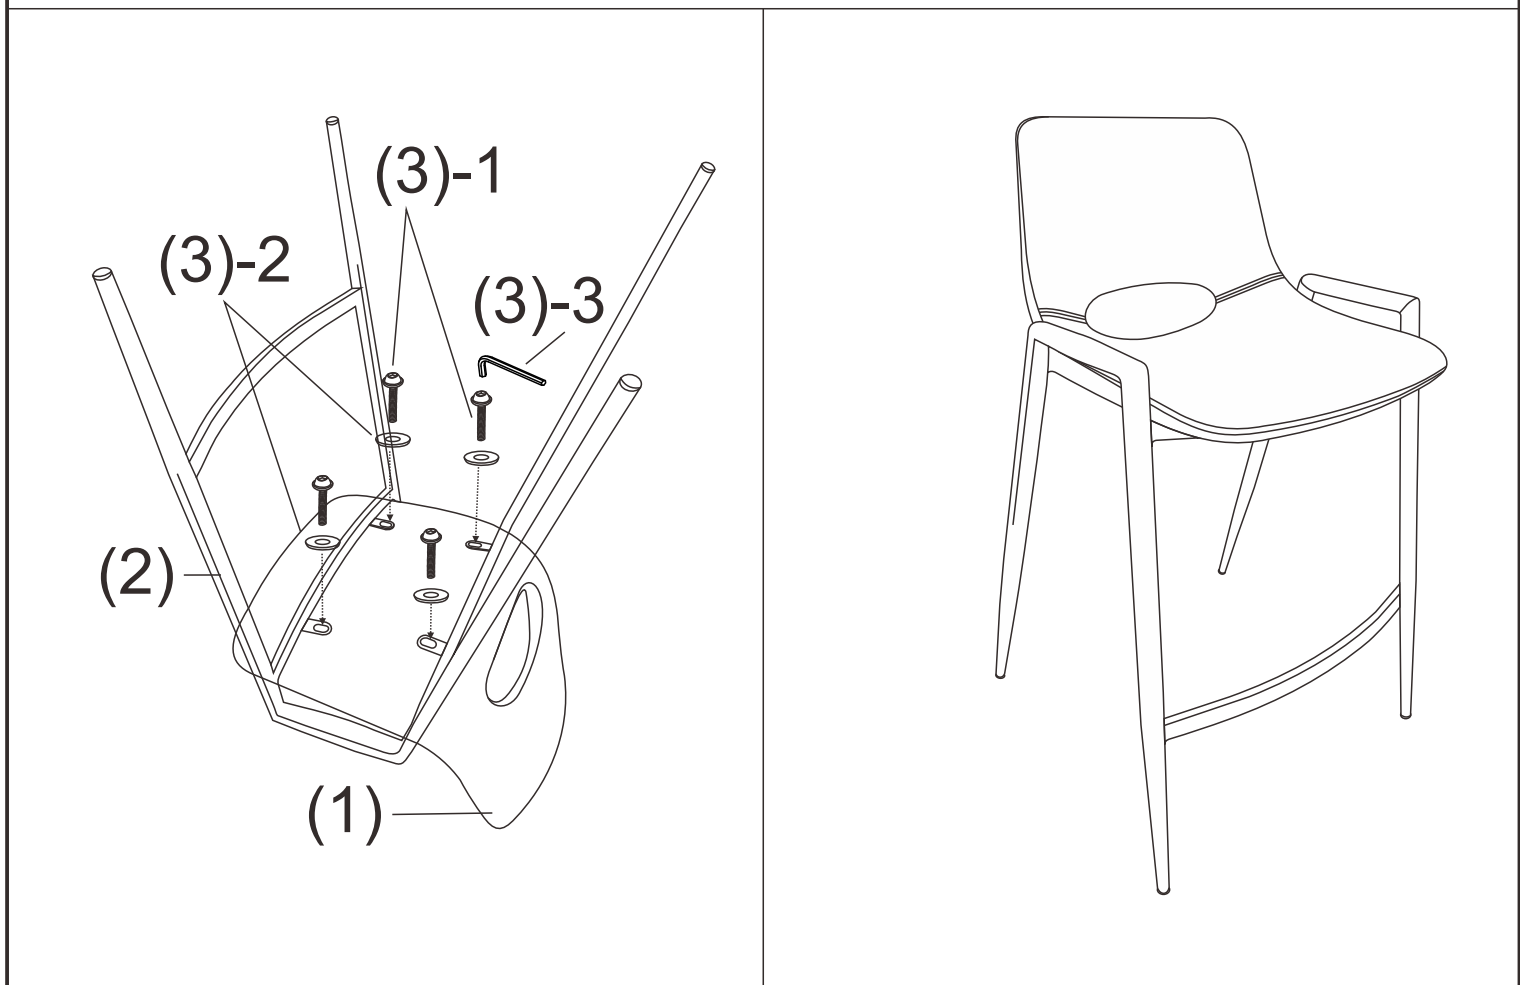

INSTRUCTION

ITEM NAME / NOM D'ITEM : DESI BARSTOOL

ITEM # / NO. ITEM : 109556 (WHITE & GOLD SS)

Enquiry : parts@zuomod.com

PARTS LIST / Liste des pièces

(1)	(2)	(3)												
		<table><tr><td data-bbox="1034 616 1066 660">1.</td><td data-bbox="1141 616 1204 660"></td><td data-bbox="1284 616 1332 660">X4</td><td data-bbox="1372 616 1524 660">M6*20mm</td></tr><tr><td data-bbox="1034 739 1066 784">2.</td><td data-bbox="1141 739 1204 784"></td><td data-bbox="1284 739 1332 784">X4</td><td></td></tr><tr><td data-bbox="1034 862 1066 907">3.</td><td data-bbox="1141 862 1204 907"></td><td data-bbox="1284 862 1332 907">X1</td><td></td></tr></table>	1.		X4	M6*20mm	2.		X4		3.		X1	
1.		X4	M6*20mm											
2.		X4												
3.		X1												

INSTRUCTIONS

ITEM NAME / NOM D'ITEM : DESI BARSTOOL

ITEM # / NO. ITEM : 109541 (WHITE & BLACK)

Enquiry : parts@zuomod.com

PARTS LIST / Liste des pièces

(1)	(2)	(3)												
		<table><tr><td data-bbox="1034 616 1066 660">1.</td><td data-bbox="1141 616 1204 660"></td><td data-bbox="1284 616 1332 660">X4</td><td data-bbox="1372 616 1524 660">M6*20mm</td></tr><tr><td data-bbox="1034 739 1066 784">2.</td><td data-bbox="1141 739 1189 784"></td><td data-bbox="1284 739 1332 784">X4</td><td></td></tr><tr><td data-bbox="1034 862 1066 907">3.</td><td data-bbox="1125 862 1228 907"></td><td data-bbox="1284 862 1332 907">X1</td><td></td></tr></table>	1.		X4	M6*20mm	2.		X4		3.		X1	
1.		X4	M6*20mm											
2.		X4												
3.		X1												