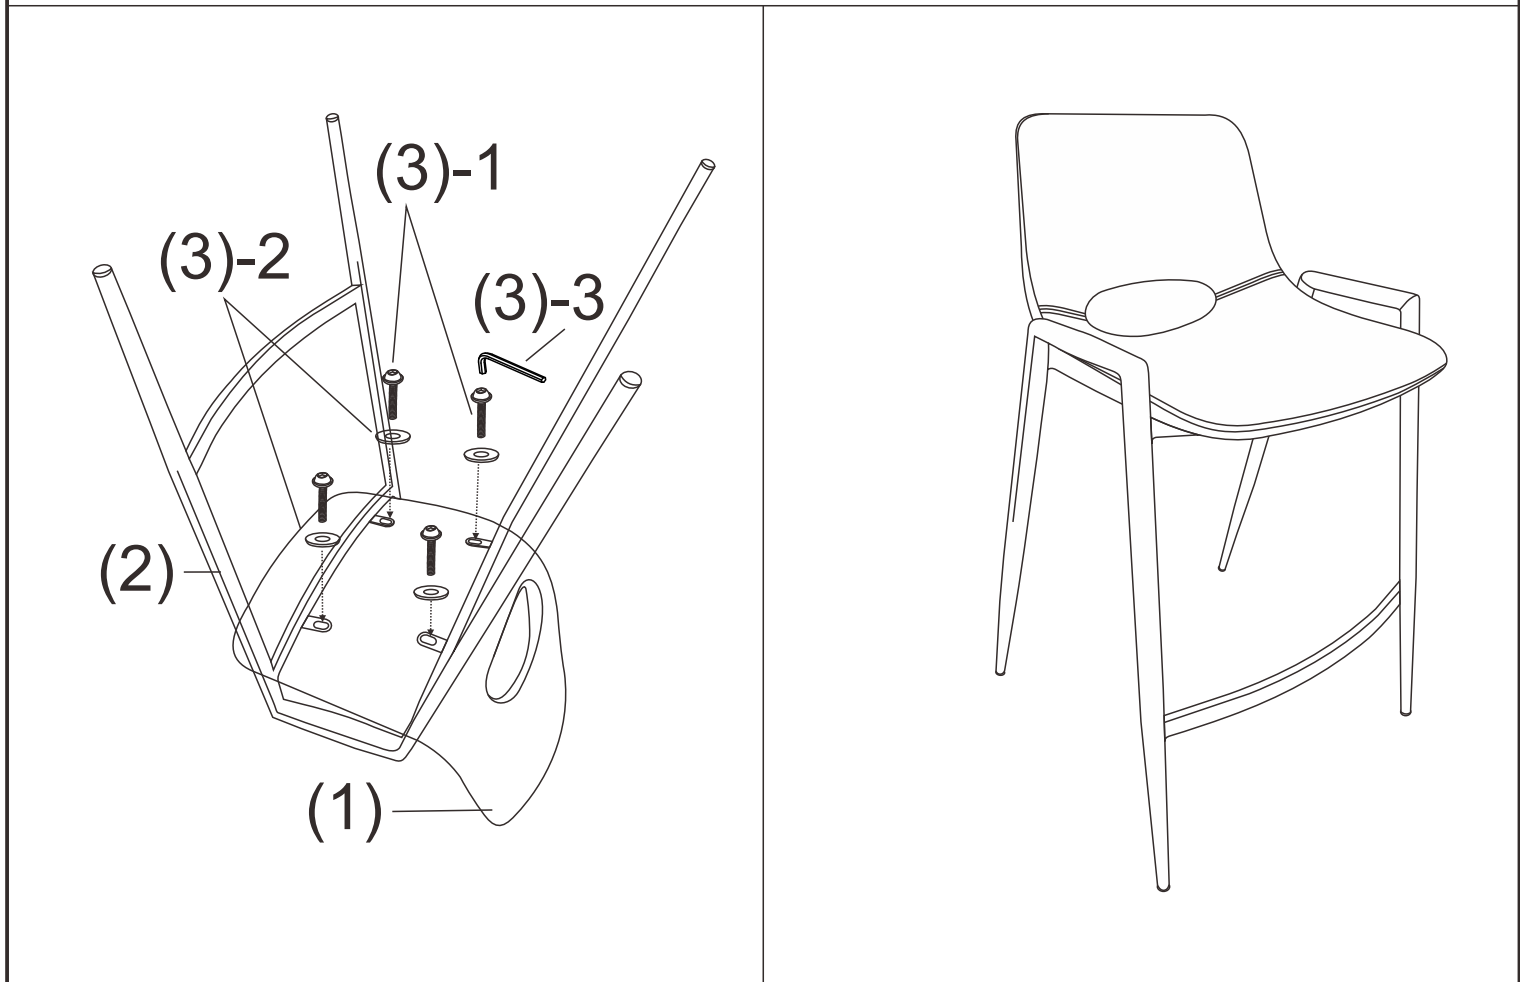

ITEM NAME / NOM D'ITEM : DESI BARSTOOL

ITEM # / NO. ITEM : 109734 (BROWN & WALNUT)

Enquiry : parts@zuomod.com

PARTS LIST / Liste des pièces

(1)	(2)	(3)
		- X4 M6*20mm - X4 - X1

INSTRUCTIONS