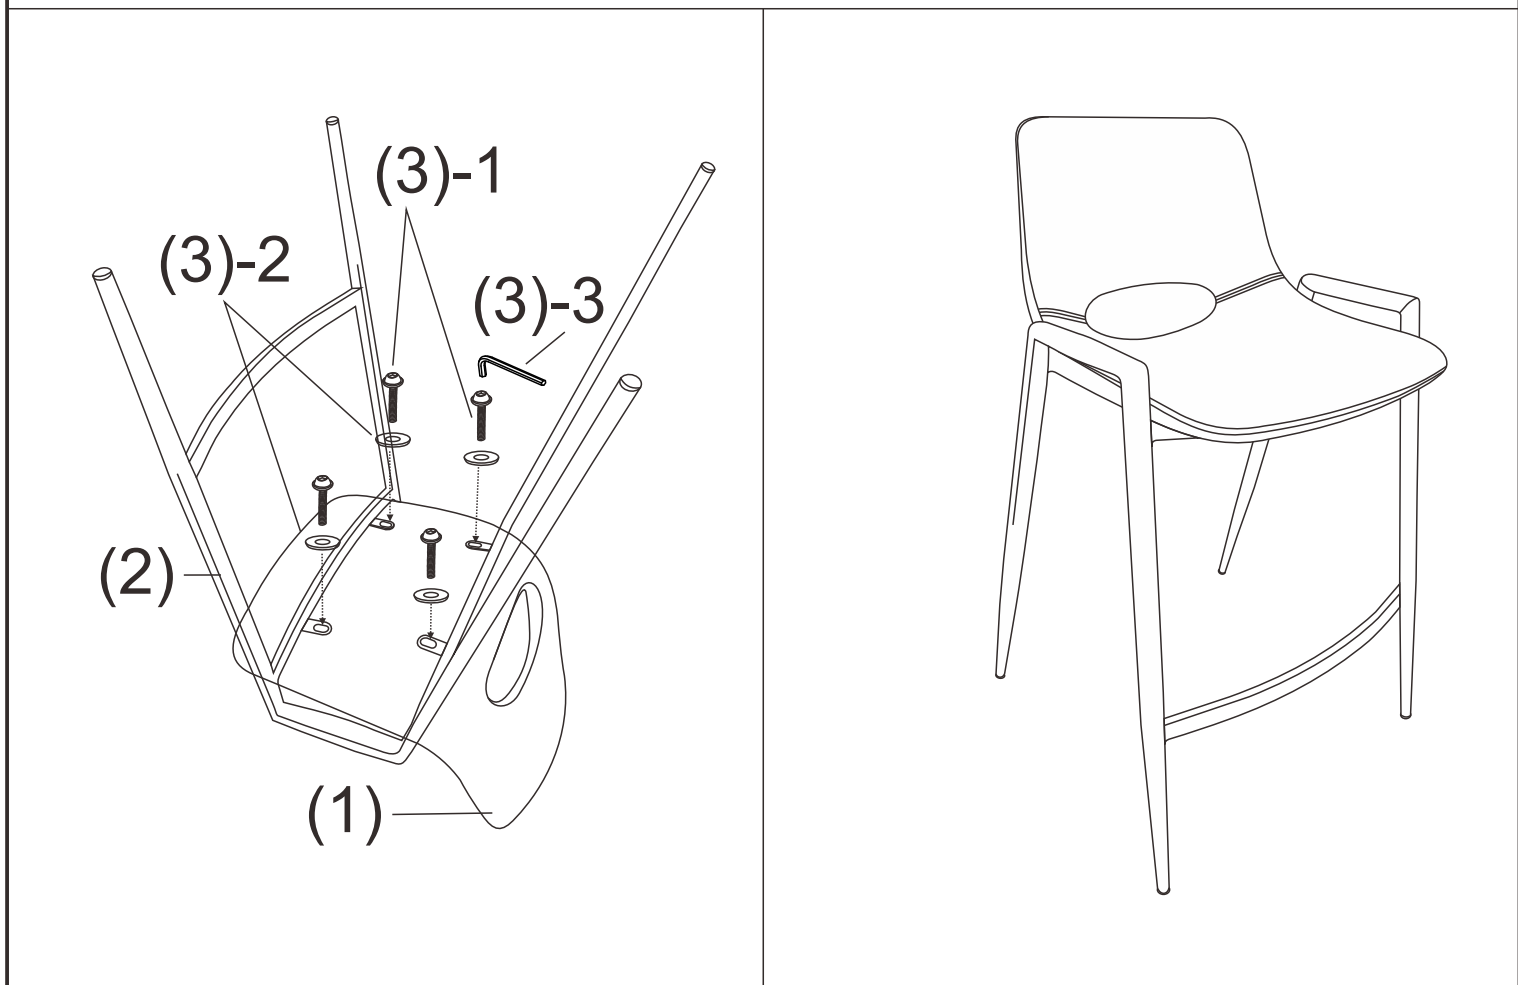

ITEM NAME / NOM D'ITEM : DESI BARSTOOL

ITEM # / NO. ITEM : 109541 (WHITE & BLACK)

Enquiry : parts@zuomod.com

PARTS LIST / Liste des pièces

(1)	(2)	(3)
		<table><tr><td data-bbox="1034 616 1066 660">1.</td><td data-bbox="1141 616 1204 660"></td><td data-bbox="1284 616 1332 660">X4</td><td data-bbox="1372 616 1524 660">M6*20mm</td></tr><tr><td data-bbox="1034 739 1066 784">2.</td><td data-bbox="1141 739 1189 784"></td><td data-bbox="1284 739 1332 784">X4</td><td></td></tr><tr><td data-bbox="1034 862 1066 907">3.</td><td data-bbox="1125 862 1228 907"></td><td data-bbox="1284 862 1332 907">X1</td><td></td></tr></table>

INSTRUCTIONS