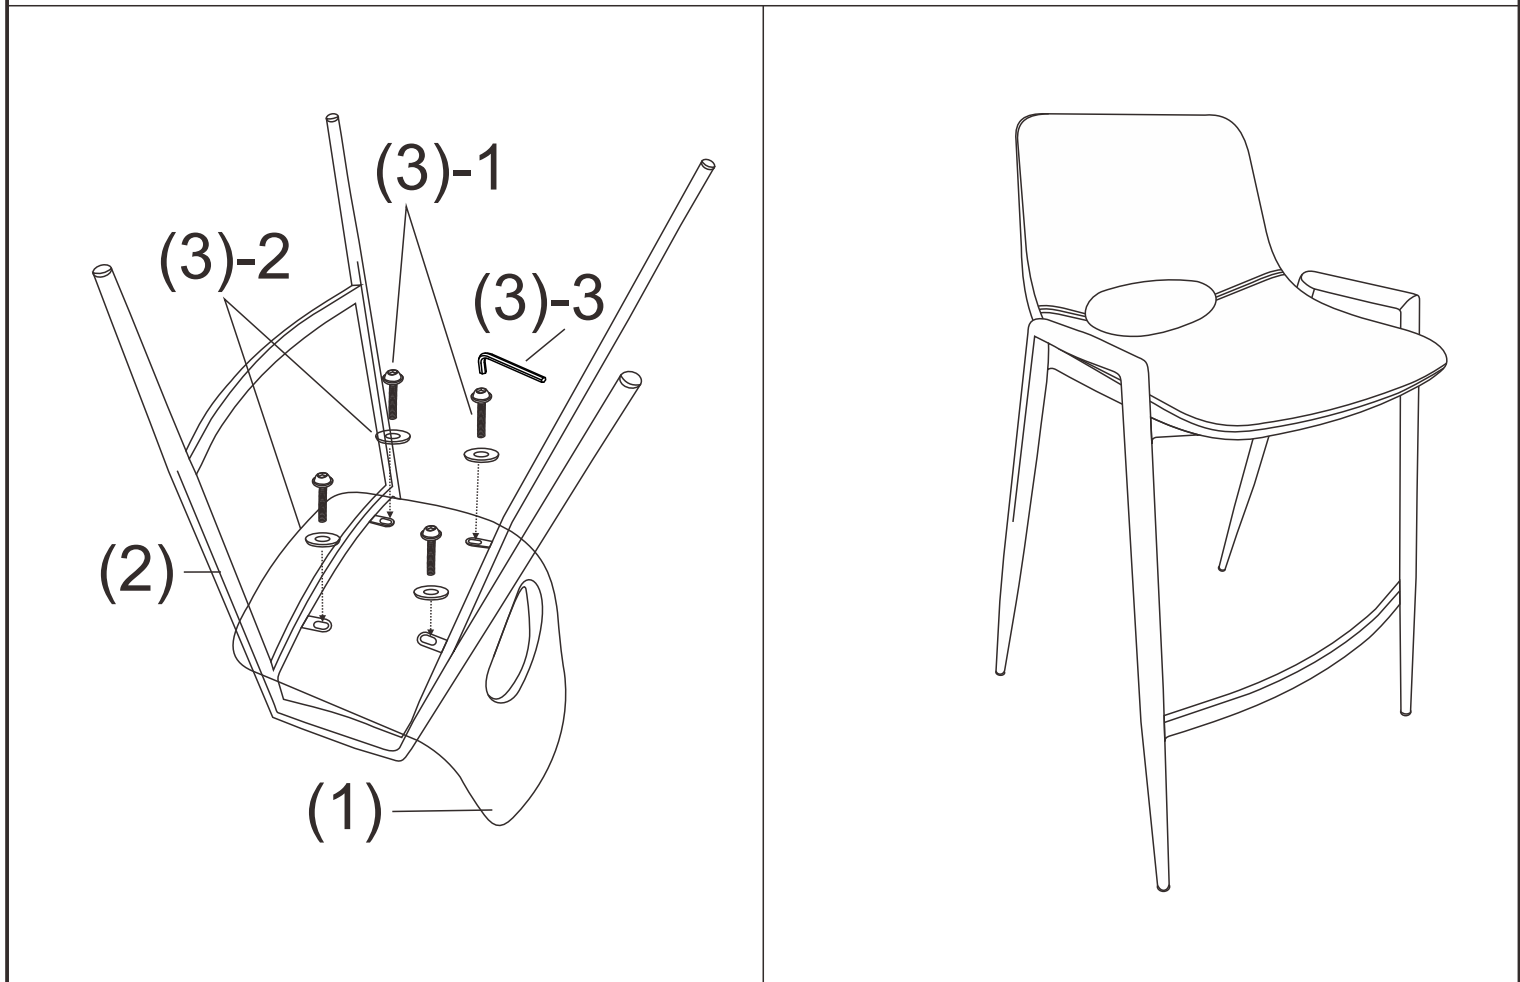

ITEM NAME / NOM D'ITEM : DESI BARSTOOL

ITEM # / NO. ITEM : 109555 (BLACK & GOLD SS)

Enquiry : parts@zuomod.com

PARTS LIST / Liste des pièces

(1)	(2)	(3)
		<table><tr><td data-bbox="1034 616 1066 660">1.</td><td data-bbox="1141 616 1204 660"></td><td data-bbox="1284 616 1332 660">X4</td><td data-bbox="1372 616 1524 660">M6*20mm</td></tr><tr><td data-bbox="1034 739 1066 784">2.</td><td data-bbox="1141 739 1204 784"></td><td data-bbox="1284 739 1332 784">X4</td><td></td></tr><tr><td data-bbox="1034 862 1066 907">3.</td><td data-bbox="1141 862 1204 907"></td><td data-bbox="1284 862 1332 907">X1</td><td></td></tr></table>

INSTRUCTIONS