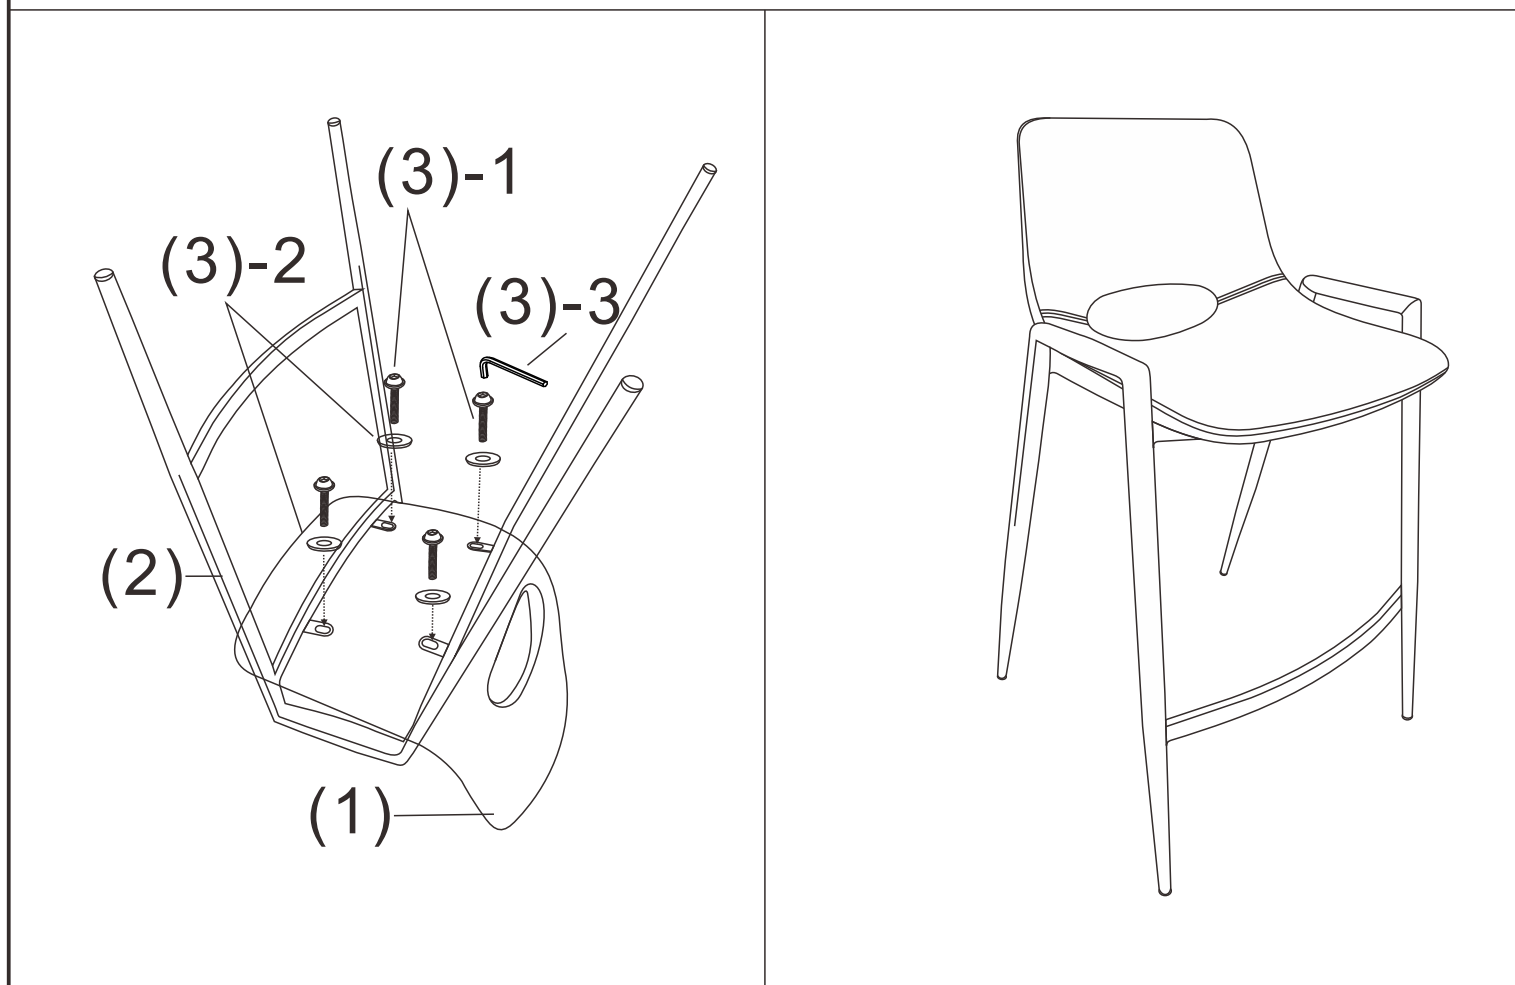

ITEM NAME /NOM D'ITEM:DESI BAR CHAIR

ITEM # /NO. ITEM:101699 (BEIGE)

Enquiry:parts@zuomod.com

PART LIST/Liste des pièces

(1)	(2)	(3)
		<table><tr><td>1.</td><td></td><td>X4</td><td>M5*20mm</td></tr><tr><td>2.</td><td></td><td>X4</td><td></td></tr><tr><td>3.</td><td></td><td>X1</td><td></td></tr></table>

INSTRUCTION