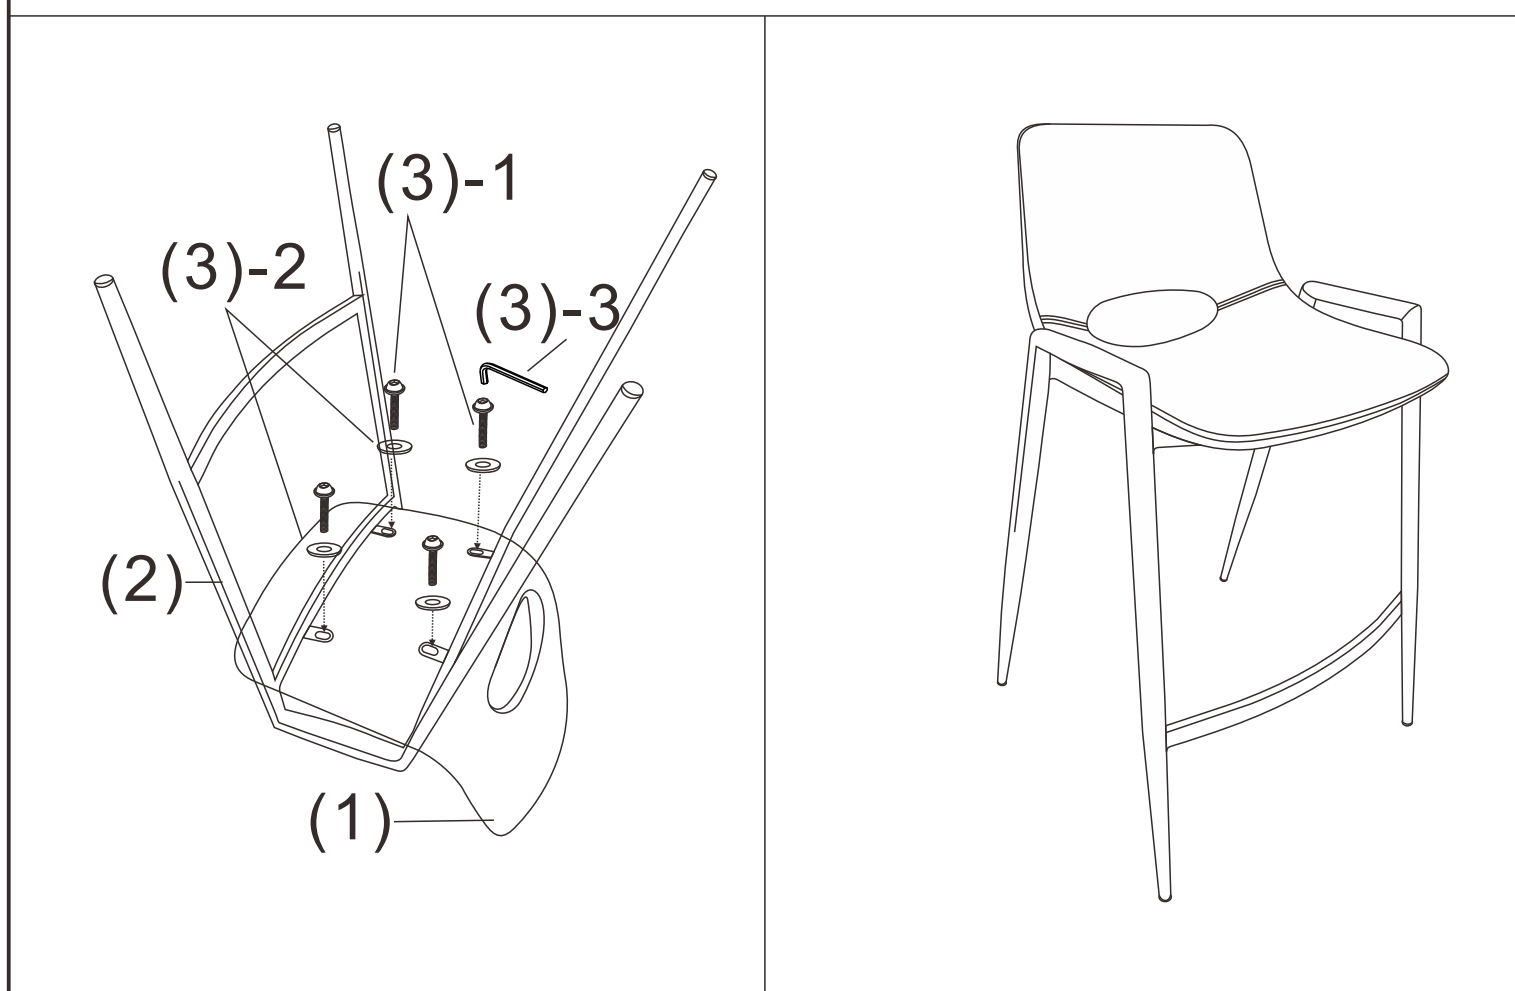

ITEM NAME /NOM D'ITEM:DESI BAR CHAIR

ITEM # /NO. ITEM:109070 (WHITE/BLANC)

Enquiry:parts@zuomod.com

PART LIST/Liste des pièces

(1)	(2)	(3)												
		<table><tr><td data-bbox="1029 616 1069 660">1.</td><td data-bbox="1141 616 1204 660"></td><td data-bbox="1284 616 1340 660">X4</td><td data-bbox="1372 616 1540 660">M5*20mm</td></tr><tr><td data-bbox="1029 739 1069 784">2.</td><td data-bbox="1141 739 1204 784"></td><td data-bbox="1284 739 1340 784">X4</td><td></td></tr><tr><td data-bbox="1029 862 1069 907">3.</td><td data-bbox="1141 862 1204 907"></td><td data-bbox="1284 862 1340 907">X1</td><td></td></tr></table>	1.		X4	M5*20mm	2.		X4		3.		X1	
1.		X4	M5*20mm											
2.		X4												
3.		X1												

INSTRUCTION

ITEM NAME / NOM D'ITEM : DESI BARSTOOL

ITEM # / NO. ITEM : 109556 (WHITE & GOLD SS)

Enquiry : parts@zuomod.com

PARTS LIST / Liste des pièces

(1)	(2)	(3)												
		<table><tr><td data-bbox="1034 616 1066 660">1.</td><td data-bbox="1141 616 1204 660"></td><td data-bbox="1284 616 1332 660">X4</td><td data-bbox="1372 616 1524 660">M6*20mm</td></tr><tr><td data-bbox="1034 739 1066 784">2.</td><td data-bbox="1141 739 1204 784"></td><td data-bbox="1284 739 1332 784">X4</td><td></td></tr><tr><td data-bbox="1034 862 1066 907">3.</td><td data-bbox="1141 862 1204 907"></td><td data-bbox="1284 862 1332 907">X1</td><td></td></tr></table>	1.		X4	M6*20mm	2.		X4		3.		X1	
1.		X4	M6*20mm											
2.		X4												
3.		X1												