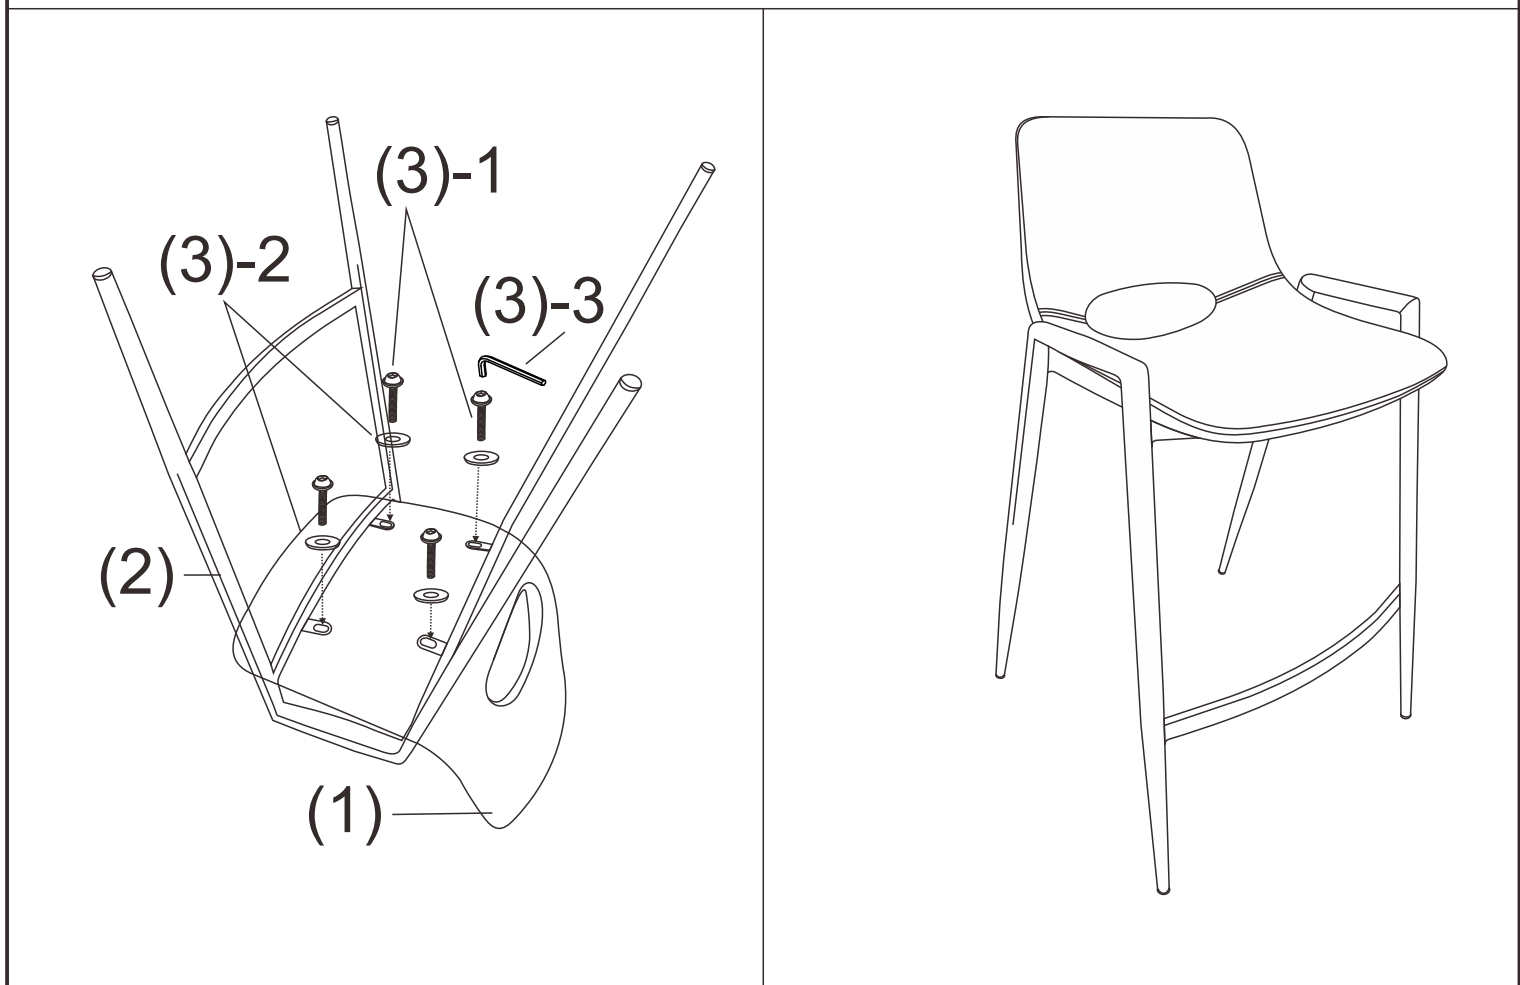

ITEM NAME / NOM D'ITEM : DESI BARSTOOL

ITEM # / NO. ITEM : 109540 (BLACK & BLACK)

Enquiry : parts@zuomod.com

PARTS LIST / Liste des pièces

(1)	(2)	(3)
		<table><tr><td data-bbox="1034 616 1066 660">1.</td><td data-bbox="1141 616 1204 660"></td><td data-bbox="1284 616 1332 660">X4</td><td data-bbox="1372 616 1524 660">M6*20mm</td></tr><tr><td data-bbox="1034 739 1066 784">2.</td><td data-bbox="1141 739 1189 784"></td><td data-bbox="1284 739 1332 784">X4</td><td></td></tr><tr><td data-bbox="1034 862 1066 907">3.</td><td data-bbox="1125 862 1228 907"></td><td data-bbox="1284 862 1332 907">X1</td><td></td></tr></table>

INSTRUCTIONS