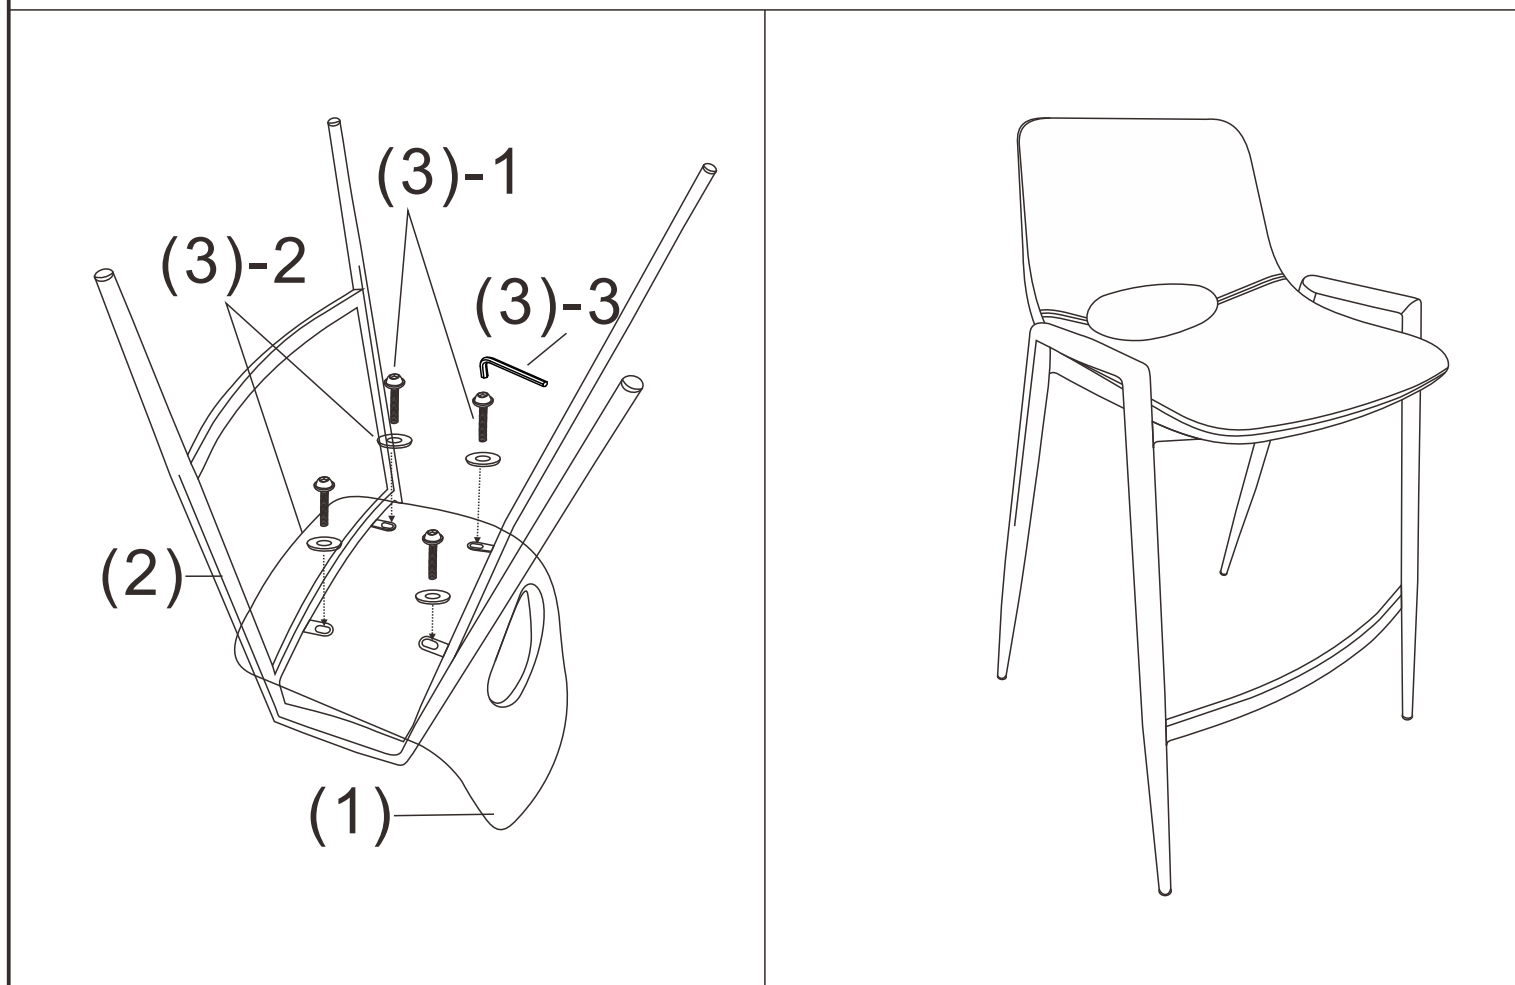

ITEM NAME /NOM D'ITEM:DESI BAR CHAIR

ITEM # /NO. ITEM:101697 (BLACK/NOIR)

Enquiry:parts@zuomod.com

PART LIST/Liste des pièces

(1)	(2)	(3)
		<table><tr><td data-bbox="1034 616 1066 660">1.</td><td data-bbox="1141 616 1204 660"></td><td data-bbox="1284 616 1332 660">X4</td><td data-bbox="1372 616 1540 660">M6*20mm</td></tr><tr><td data-bbox="1034 739 1066 784">2.</td><td data-bbox="1141 739 1204 784"></td><td data-bbox="1284 739 1332 784">X4</td><td></td></tr><tr><td data-bbox="1034 862 1066 907">3.</td><td data-bbox="1141 862 1204 907"></td><td data-bbox="1284 862 1332 907">X1</td><td></td></tr></table>

INSTRUCTION