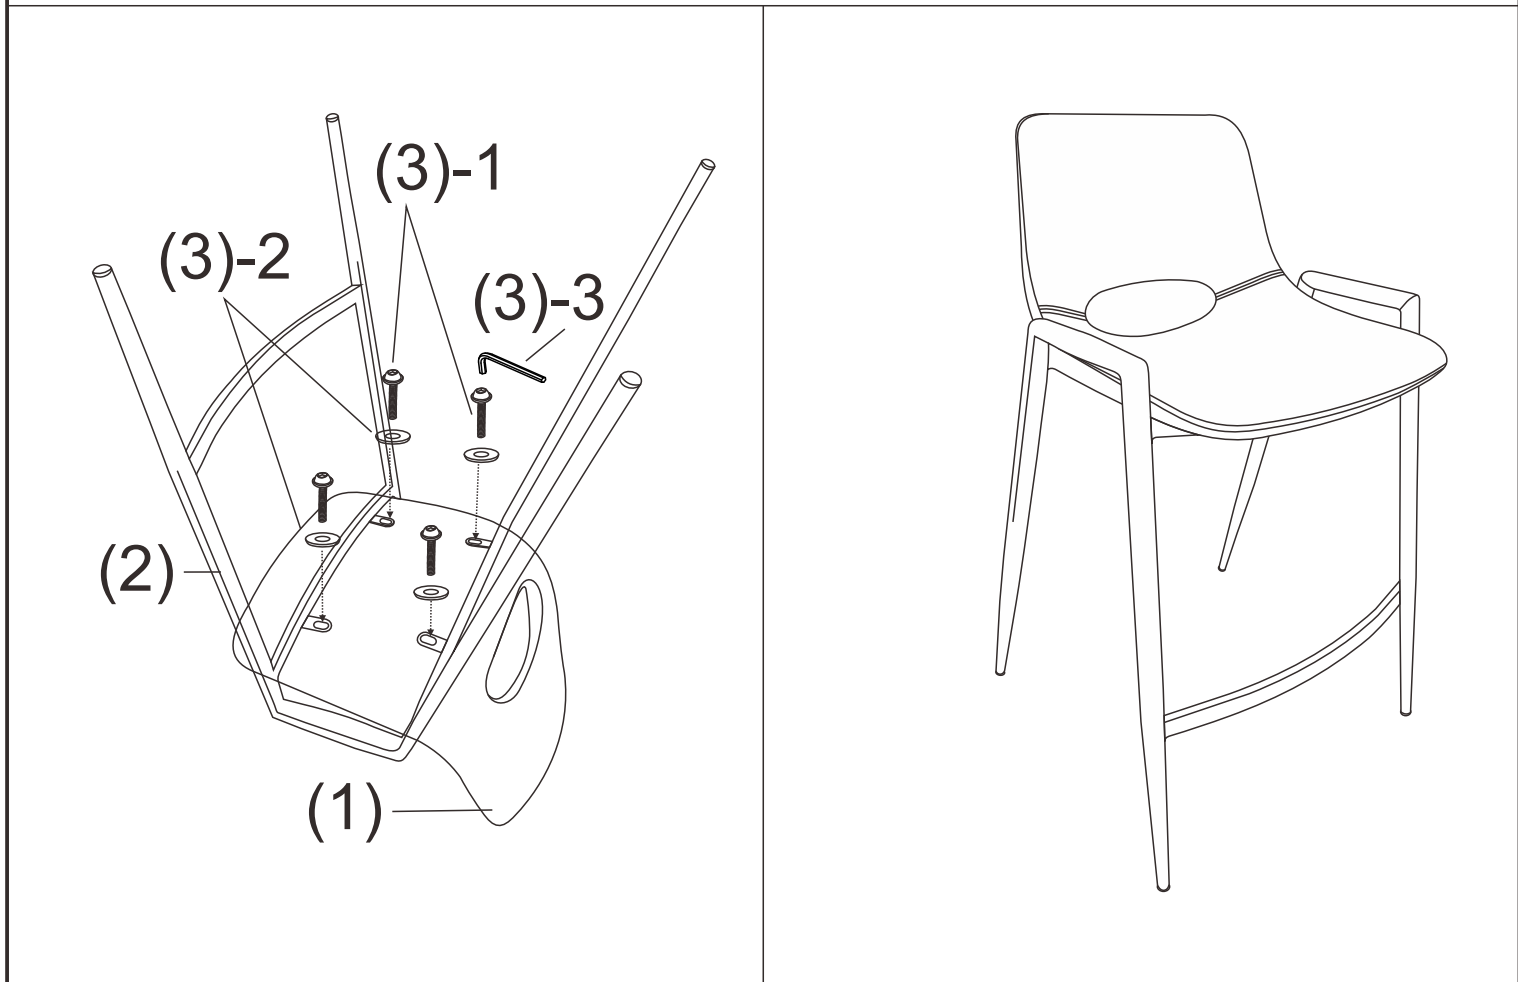

ITEM NAME / NOM D'ITEM : DESI BARSTOOL

ITEM # / NO. ITEM : 109735 (BEIGE & GOLD)

Enquiry : parts@zuomod.com

PARTS LIST / Liste des pièces

(1)	(2)	(3)
		<table><tr><td data-bbox="1034 616 1066 660">1.</td><td data-bbox="1141 616 1204 660"></td><td data-bbox="1284 616 1332 660">X4</td><td data-bbox="1372 616 1524 660">M6*20mm</td></tr><tr><td data-bbox="1034 739 1066 784">2.</td><td data-bbox="1141 739 1204 784"></td><td data-bbox="1284 739 1332 784">X4</td><td></td></tr><tr><td data-bbox="1034 862 1066 907">3.</td><td data-bbox="1141 862 1204 907"></td><td data-bbox="1284 862 1332 907">X1</td><td></td></tr></table>

INSTRUCTIONS