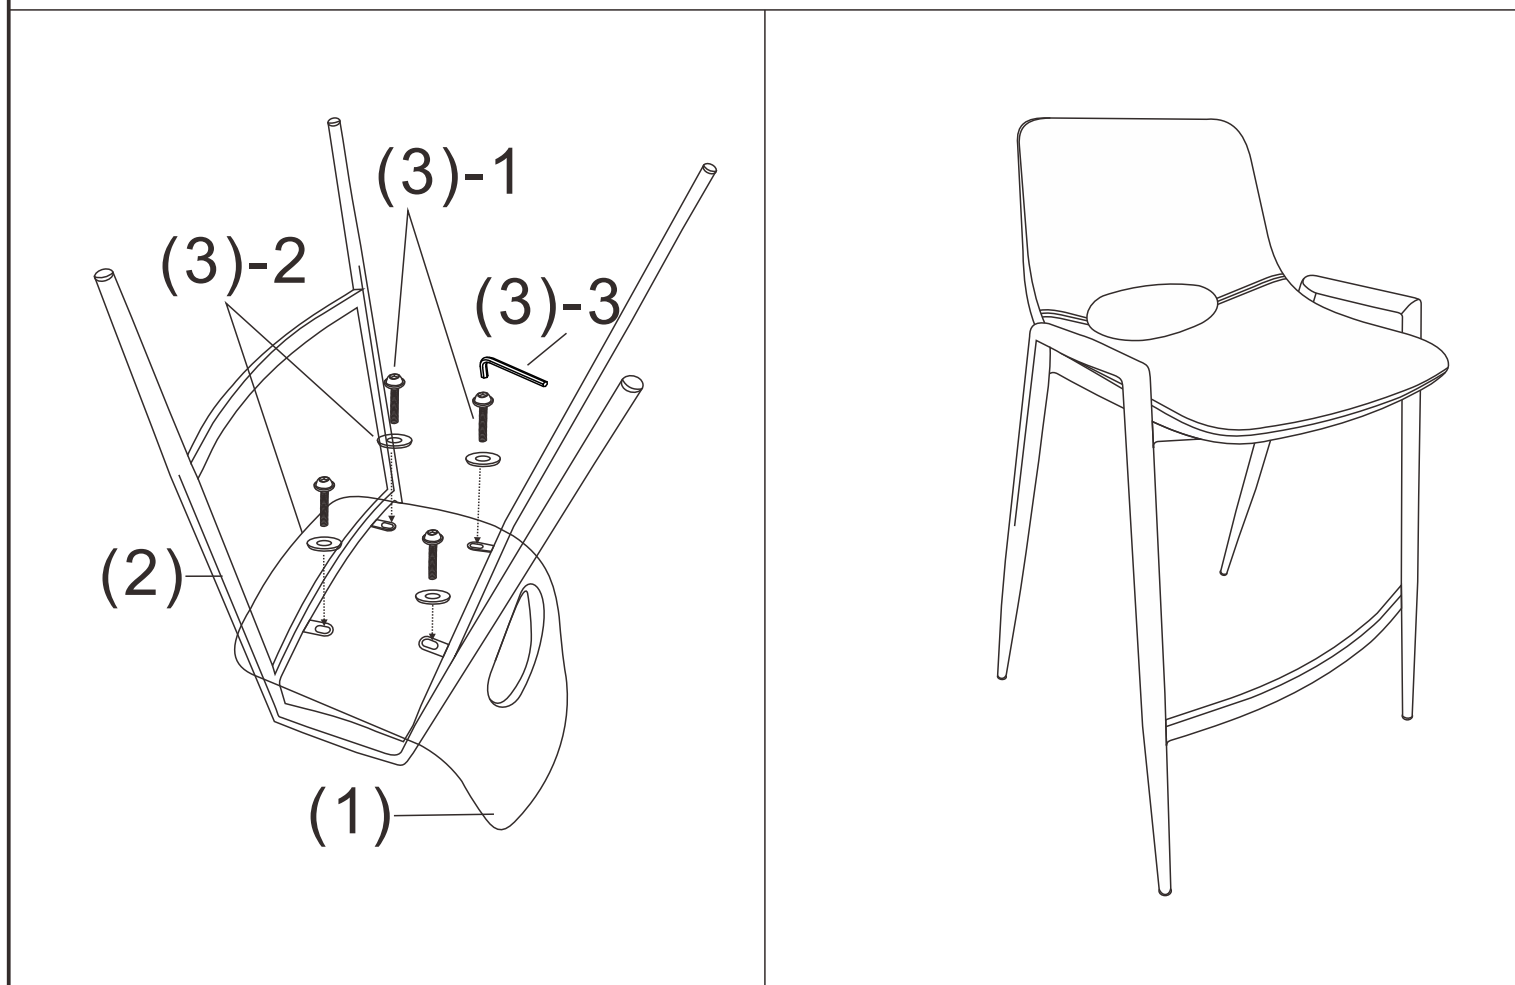

ITEM NAME /NOM D'ITEM:DESI BAR CHAIR

ITEM # /NO. ITEM:101698 (GRAY)

Enquiry:parts@zuomod.com

PART LIST/Liste des pièces

(1)	(2)	(3)
		<table><tr><td data-bbox="1034 616 1066 660">1.</td><td data-bbox="1141 616 1204 660"></td><td data-bbox="1284 616 1332 660">X4</td><td data-bbox="1372 616 1540 660">M5*20mm</td></tr><tr><td data-bbox="1034 739 1066 784">2.</td><td data-bbox="1141 739 1204 784"></td><td data-bbox="1284 739 1332 784">X4</td><td></td></tr><tr><td data-bbox="1034 862 1066 907">3.</td><td data-bbox="1141 862 1204 907"></td><td data-bbox="1284 862 1332 907">X1</td><td></td></tr></table>

INSTRUCTION