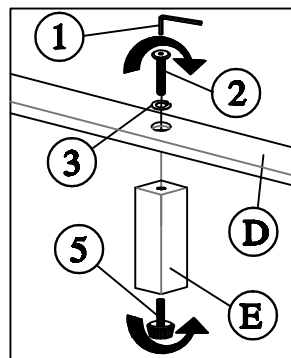

HOMÉLÉGANCE

ASSEMBLY INSTRUCTION / INSTRUCTION D'ASSEMBLAGE

Item No : 1845KLED-1 / 1845K-2 / 1845K-3EK

Description : Eastern King Bed / Tres Grand Lit

Thank you for purchasing this product. Please take time to read and follow the instructions below. Check that you have all parts and hardware before assembly .

Merci d'avoir acheté ce produit de qualité. Vérifiez avant le montage que vous avez toutes les pièces et fixations. Les pièces qui semblent manquer se trouvent souvent dans les matériaux d'emballage.

PART LIST / LISTE DE PIÈCES

NO	NAME	PART	QTY
A	Headboard /Tete de Lit		1pc
B	Footboard / Pied de lit		1pc
C	Side rail / Longérons		2pcs
D	Slat / Lattes		5pcs
E	Slat support leg / Support pour transverses		5pcs

HARDWARE LIST / LISTE DE QUINCAILLERIE

NO	NAME	PART	QTY
1	Allen key / Cle Allen		1pc
2	JCBC / Boulon 35mm		5pcs
3	M6 Spring washer / Rondelle D'arret		5pcs
4	Screw 32mm / Vis		10pcs
5	Adjustable Leveler / Nivelleur		5pcs

HARDWARE SET IS IN 1845KLED-1 FOR ASSEMBLY