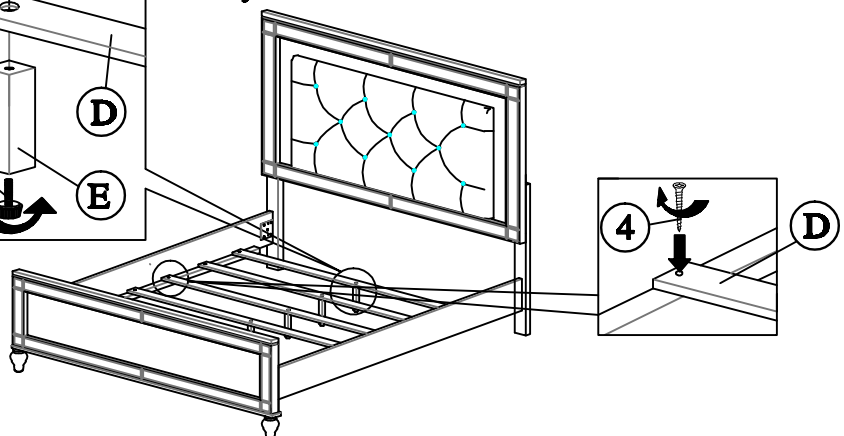

HOMÉLÉGANCE

ASSEMBLY INSTRUCTION / INSTRUCTION D'ASSEMBLAGE

Item No : 1845KLED-1 / 1845K-2 / 1845K-3EK

Description : Eastern King Bed / Tres Grand Lit

Thank you for purchasing this product. Please take time to read and follow the instructions below. Check that you have all parts and hardware before assembly .

Merci d'avoir acheté ce produit de qualité. Vérifiez avant le montage que vous avez toutes les pièces et fixations. Les pièces qui semblent manquer se trouvent souvent dans les matériaux d'emballage.

PART LIST / LISTE DE PIÈCES

NO	NAME	PART	QTY
A	Headboard /Tete de Lit		1pc
B	Footboard / Pied de lit		1pc
C	Side rail / Longérons		2pcs
D	Slat / Lattes		5pcs
E	Slat support leg / Support pour transverses		5pcs

HARDWARE LIST / LISTE DE QUINCAILLERIE

NO	NAME	PART	QTY
1	Allen key / Cle Allen		1pc
2	JCBC / Boulon 35mm		5pcs
3	M6 Spring washer / Rondelle D'arret		5pcs
4	Screw 32mm / Vis		10pcs
5	Adjustable Leveler / Nivelleur		5pcs

HARDWARE SET IS IN 1845KLED-1 FOR ASSEMBLY

For items use on wooden floor, hard surfaces or carpets, it is recommended to install protective pads under all legs and supports to avoid/prevent from damages/scratches and discoloration.

Pour les articles utilisés sur un plancher en bois, des surfaces dures ou tapis, il est recommandé d'installer des mordaches de protection sous tous les jambes et prend en charge pour éviter/empêcher de dommages/raures et la décoloration.