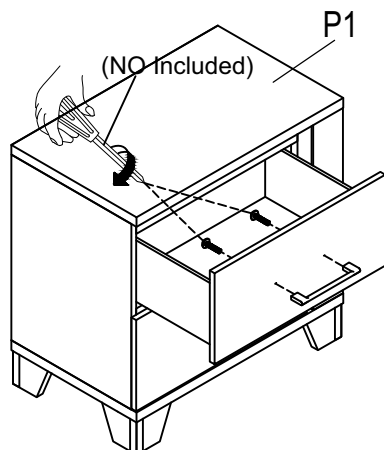

STEP 2
ÉTAPE 2