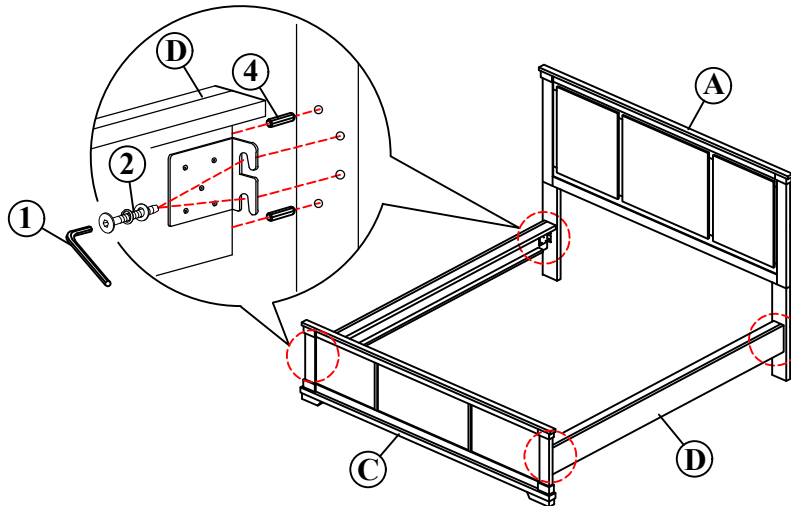

PART LIST / LISTE DE PIECE				HARDWARE LIST / LISTE DE QUINCAILLERIE		
A		Headboard / Tête De Lit	1	1	 Allen Key / Clè Allen M4	1
B(L)		LSF Headboard Leg / Pied (Gauche)	1	2	 Connection Bolt (M6 x 30mm) W/Wwasher & Spring Washer	8
B(R)		RSF Headboard Leg / Pied (Droite)	1			
C		Footboard / Pied De Lit	1	3	 Connection Bolt (M6 x 50mm) W/Wwasher & Spring Washer	8
D		Queen & EK Side Rail / Longérons	2	4	 Wooden Dowel / Goujon en bois M8 x 30mm	8
		CK Side Rail / Longérons		5	 Screw / Vis 1-1/8"	8
E		Slat / Lattes	4	*HARDWARE SETS ARE IN 1677K-1		
F		Support Leg / Support pour transverses	8			

STEP 1 / ÉTAPE 1

STEP 2 / ÉTAPE 2

EK KING BED / TRES GRAND LIT

STEP 3 / ÉTAPE 3

STEP 2 / ÉTAPE 2

CK CAL KING BED / TRES GRAND LIT CALIFORNIEN

STEP 3 / ÉTAPE 3

DO NOT TIGHTEN BOLTS UNTIL COMPLETELY ASSEMBLED.

NE PAS SERRER LES BOULONS JUSQU'À CE QUE LE MONTAGE SOIT COMPLETMENT TERMINE.