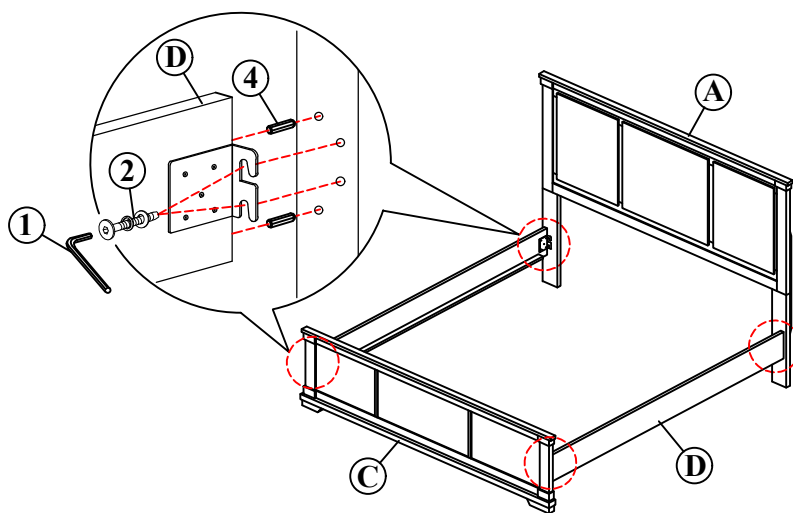

PART LIST / LISTE DE PIECE				HARDWARE LIST / LISTE DE QUINCAILLERIE		
A		Headboard / Tête De Lit	1	1	 Allen Key / Clè Allen M4	1
B(L)		LSF Headboard Leg / Pied (Gauche)	1	2	 Connection Bolt (M6 x 30mm) W/Wwasher & Spring Washer	8
B(R)		RSF Headboard Leg / Pied (Droite)	1			
C		Footboard / Pied De Lit	1	3	 Connection Bolt (M6 x 50mm) W/Wwasher & Spring Washer	8
D		Queen & EK Side Rail / Longérons	2	4	 Wooden Dowel / Goujon en bois M8 x 30mm	8
		CK Side Rail / Longérons		5	 Screw / Vis 1-1/8"	8
E		Slat / Lattes	4	*HARDWARE SETS ARE IN 1677K-1		
F		Support Leg / Support pour transverses	8			

HOMELEGANCE

1677K-1 EK / CK Headboard, Footboard & Slats + Support Leg / Tête de Lit -Tres Grand Lit, Pied de Lit-Tres Grand Lit & Lattes et Support de lattes

1677-3 Queen / EK Side Rail / Longérons de côtés-Tres Grand / Grand Lit 1677K-3CK CK Side Rail / Longérons de côtés -Tres Grand Lit Californien

STEP 1 / ÉTAPE 1

STEP 2 / ÉTAPE 2

EK KING BED / TRES GRAND LIT

STEP 3 / ÉTAPE 3

STEP 2 / ÉTAPE 2

CK CAL KING BED / TRES GRAND LIT CALIFORNIEN

STEP 3 / ÉTAPE 3

DO NOT TIGHTEN BOLTS UNTIL COMPLETELY ASSEMBLED.