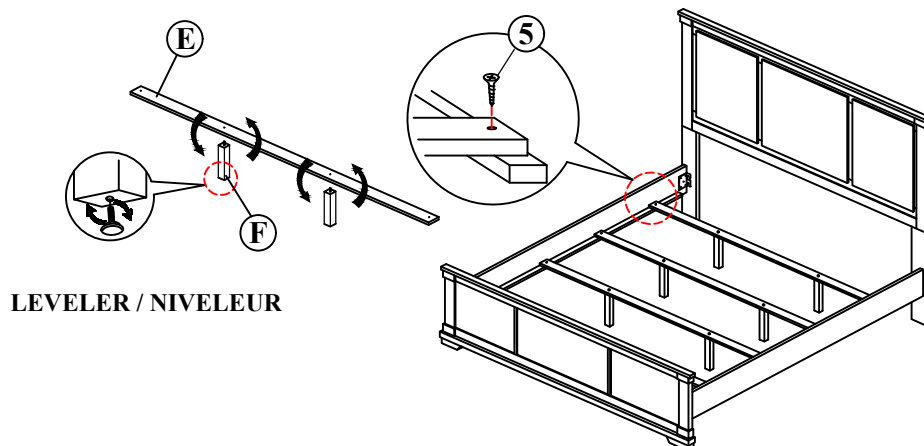

PART LIST / LISTE DE PIECE				HARDWARE LIST / LISTE DE QUINCAILLERIE		
A		Headboard / Tête De Lit	1	1	 Allen Key / Clè Allen M4	1
B(L)		LSF Headboard Leg / Pied (Gauche)	1	2	 Connection Bolt (M6 x 30mm) W/Wwasher & Spring Washer	8
B(R)		RSF Headboard Leg / Pied (Droite)	1			
C		Footboard / Pied De Lit	1	3	 Connection Bolt (M6 x 50mm) W/Wwasher & Spring Washer	8
D		Queen & EK Side Rail / Longérons	2	4	 Wooden Dowel / Goujon en bois M8 x 30mm	8
		CK Side Rail / Longérons		5	 Screw / Vis 1-1/8"	8
E		Slat / Lattes	4	*HARDWARE SETS ARE IN 1677K-1		
F		Support Leg / Support pour transverses	8			

STEP 1 / ÉTAPE 1

STEP 2 / ÉTAPE 2

EK KING BED / TRES GRAND LIT

STEP 3 / ÉTAPE 3

STEP 2 / ÉTAPE 2

CK CAL KING BED / TRES GRAND LIT CALIFORNIEN

STEP 3 / ÉTAPE 3

DO NOT TIGHTEN BOLTS UNTIL COMPLETELY ASSEMBLED.

NE PAS SERRER LES BOULONS JUSQU'À CE QUE LE MONTAGE SOIT COMPLETMENT TERMINE.