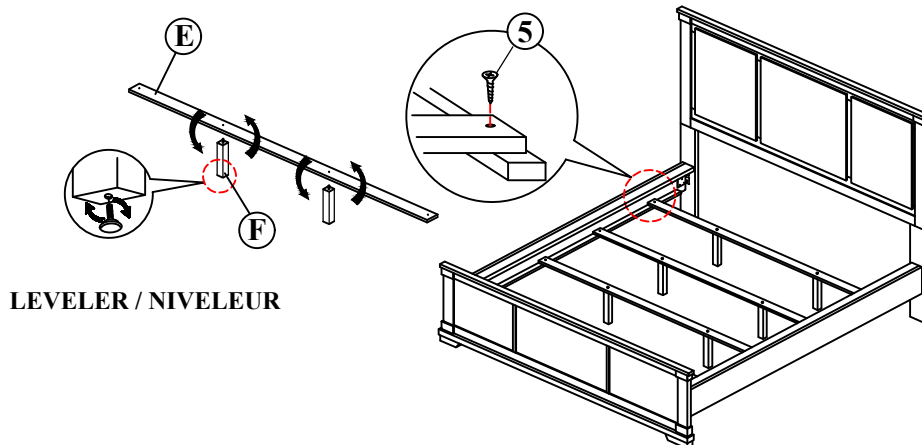

PART LIST / LISTE DE PIECE				HARDWARE LIST / LISTE DE QUINCAILLERIE		
A		Headboard / Tête De Lit	1	1	 Allen Key / Clè Allen M4	1
B(L)		LSF Headboard Leg / Pied (Gauche)	1	2	 Connection Bolt (M6 x 30mm) W/Wwasher & Spring Washer	8
B(R)		RSF Headboard Leg / Pied (Droite)	1			
C		Footboard / Pied De Lit	1	3	 Connection Bolt (M6 x 50mm) W/Wwasher & Spring Washer	8
D		Queen & EK Side Rail / Longérons	2	4	 Wooden Dowel / Goujon en bois M8 x 30mm	8
		CK Side Rail / Longérons		5	 Screw / Vis 1-1/8"	8
E		Slat / Lattes	4	*HARDWARE SETS ARE IN 1677K-1		
F		Support Leg / Support pour transverses	8			

STEP 1 / ÉTAPE 1

STEP 2 / ÉTAPE 2

EK KING BED / TRES GRAND LIT

STEP 3 / ÉTAPE 3

STEP 2 / ÉTAPE 2

CK CAL KING BED / TRES GRAND LIT CALIFORNIEN

STEP 3 / ÉTAPE 3

DO NOT TIGHTEN BOLTS UNTIL COMPLETELY ASSEMBLED.

NE PAS SERRER LES BOULONS JUSQU'À CE QUE LE MONTAGE SOIT COMPLETMENT TERMINE.