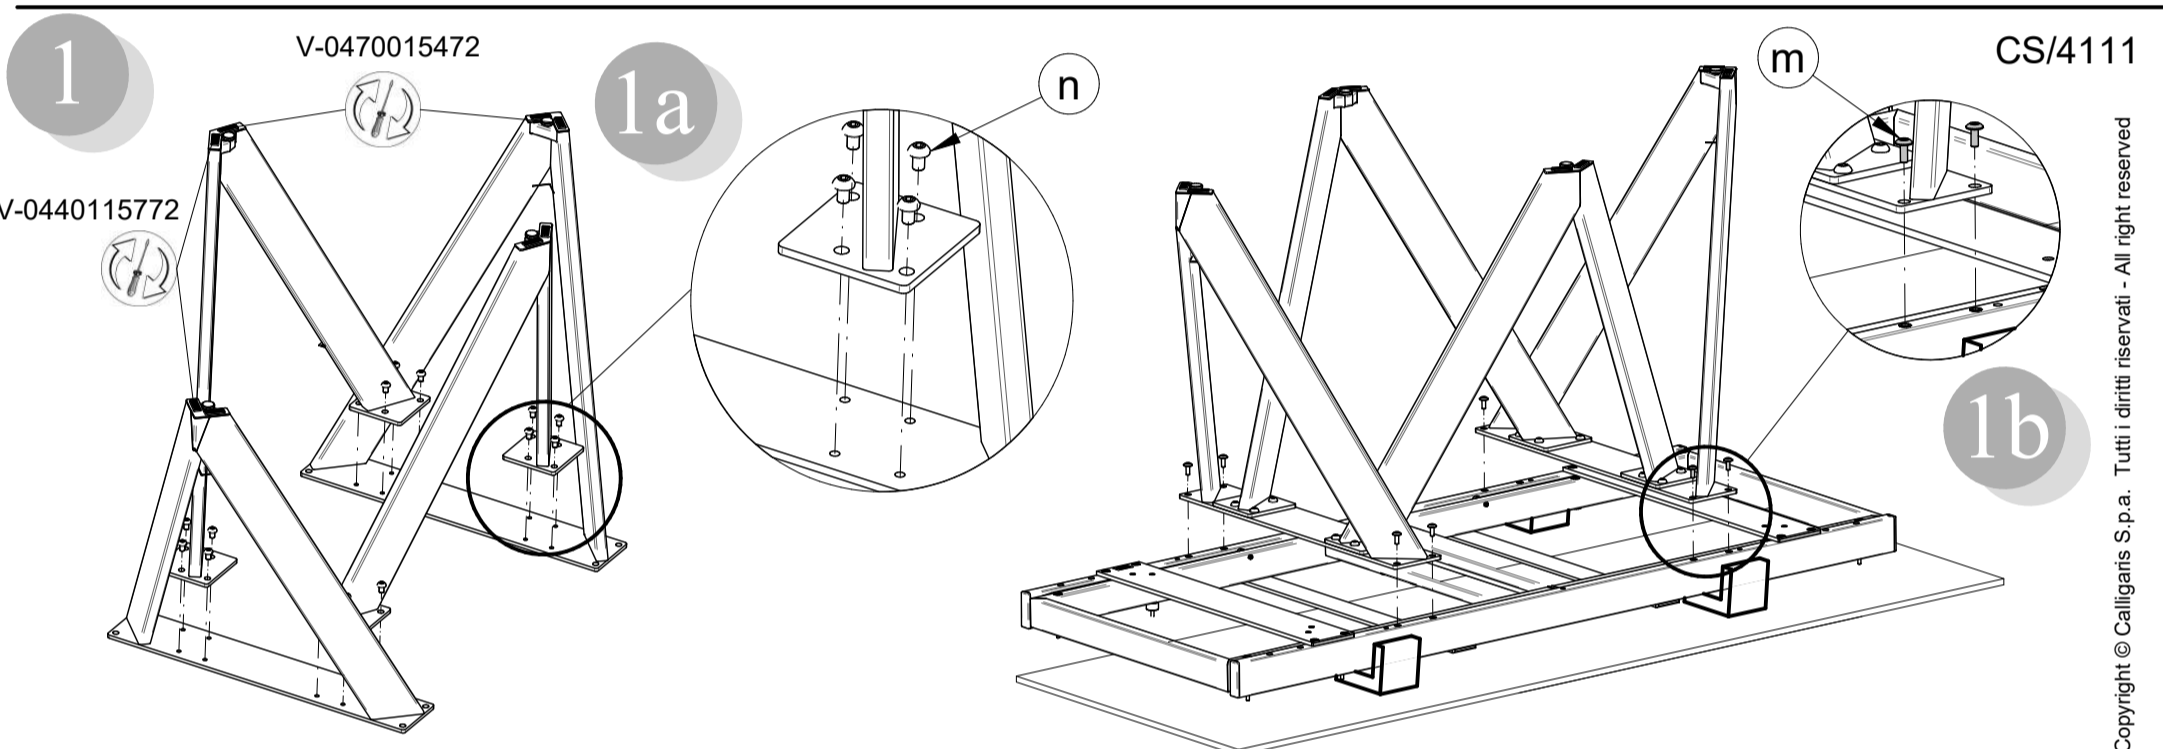

Calligaris S.p.A.
Via Trieste, 12
33044 Manzano
(Udine) Italy
Tel. +39 0432 748211
calligaris.com

- I Pezzo di ricambio.
- GB Spare part.
- D Ersatzteil.
- F Pièce en échange / s.a.v.
- E Repuesto