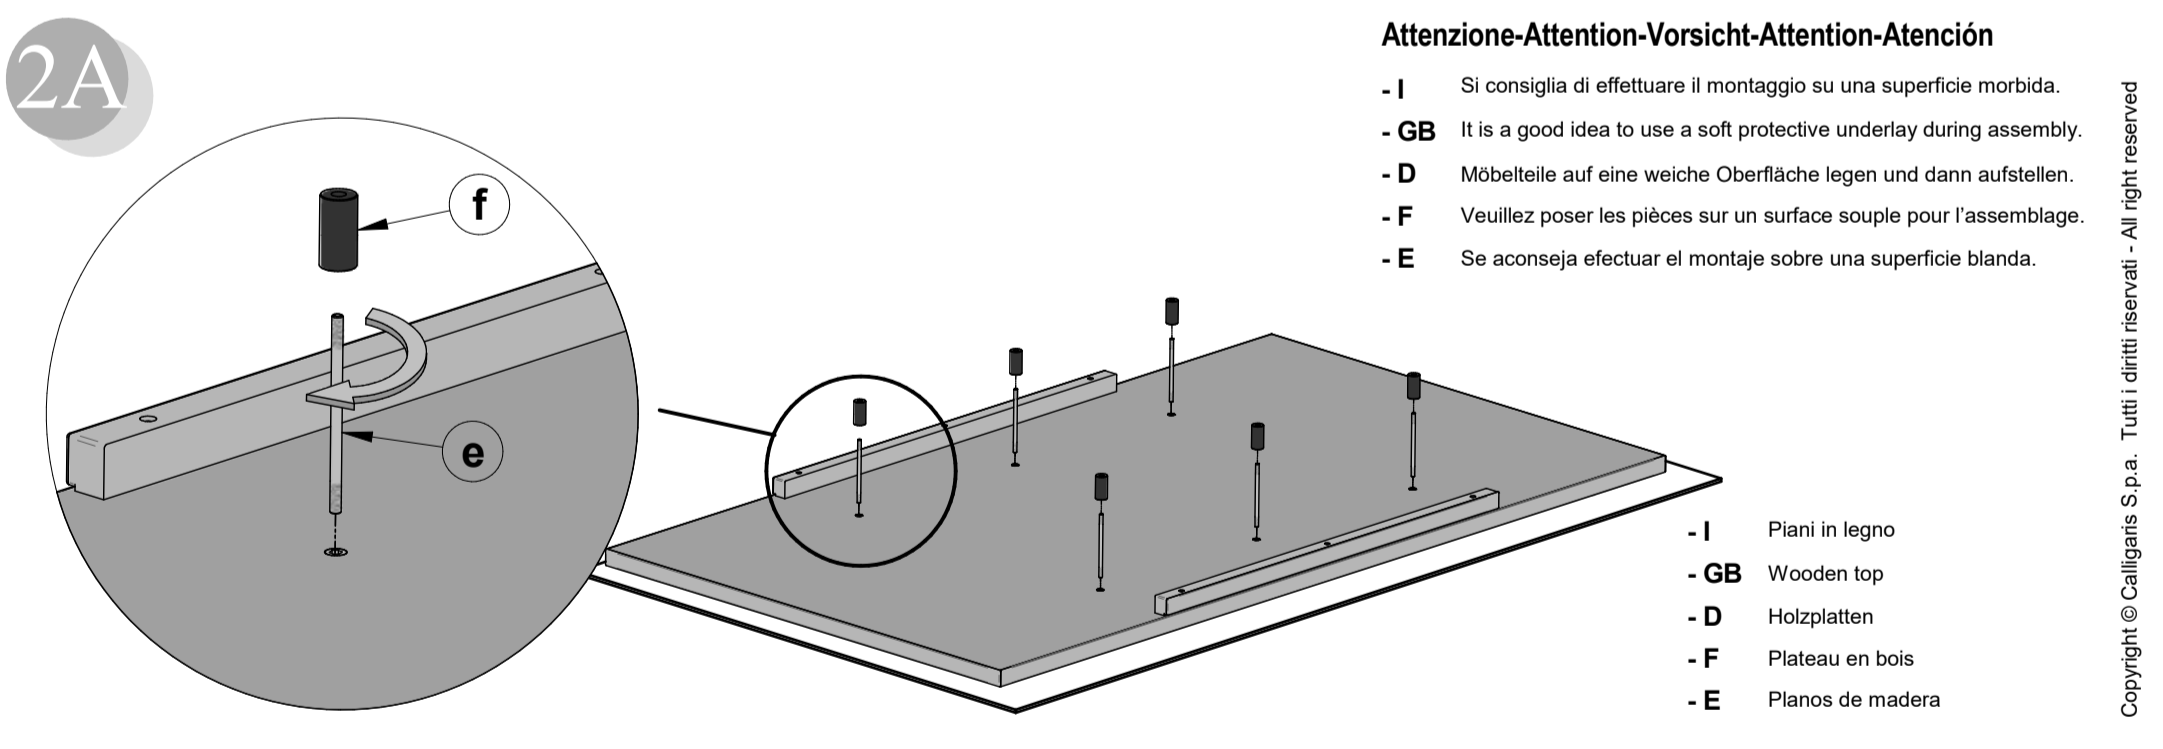

Calligaris S.p.A.
Via Trieste, 12
33044 Manzano
(Udine) Italy
Tel. +39 0432 748211
calligaris.com

- I Pezzo di ricambio.
- GB Spare part.
- D Ersatzteil.
- F Pièce en échange / s.a.v.
- E Repuesto