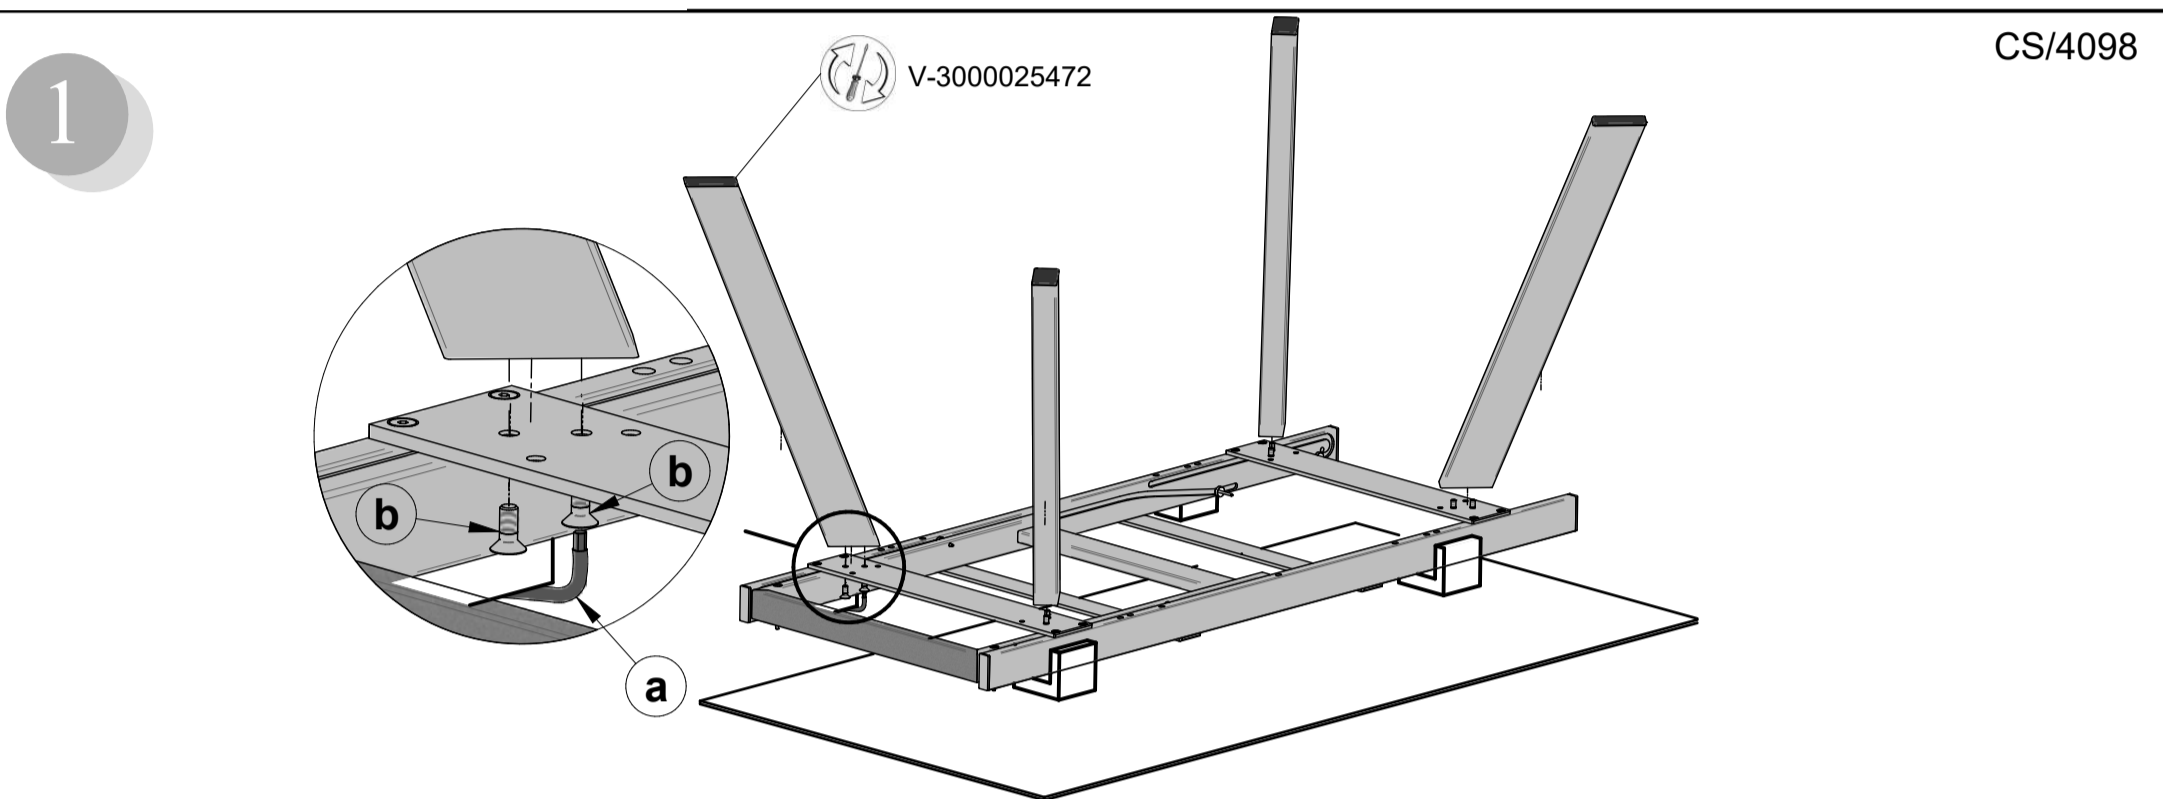

Calligaris S.p.A.
Via Trieste, 12
33044 Manzano
(Udine) Italy
Tel. +39 0432 748211
calligaris.com

- I Pezzo di ricambio.
- GB Spare part.
- D Ersatzteil.
- F Pièce en échange / s.a.v.
- E Repuesto