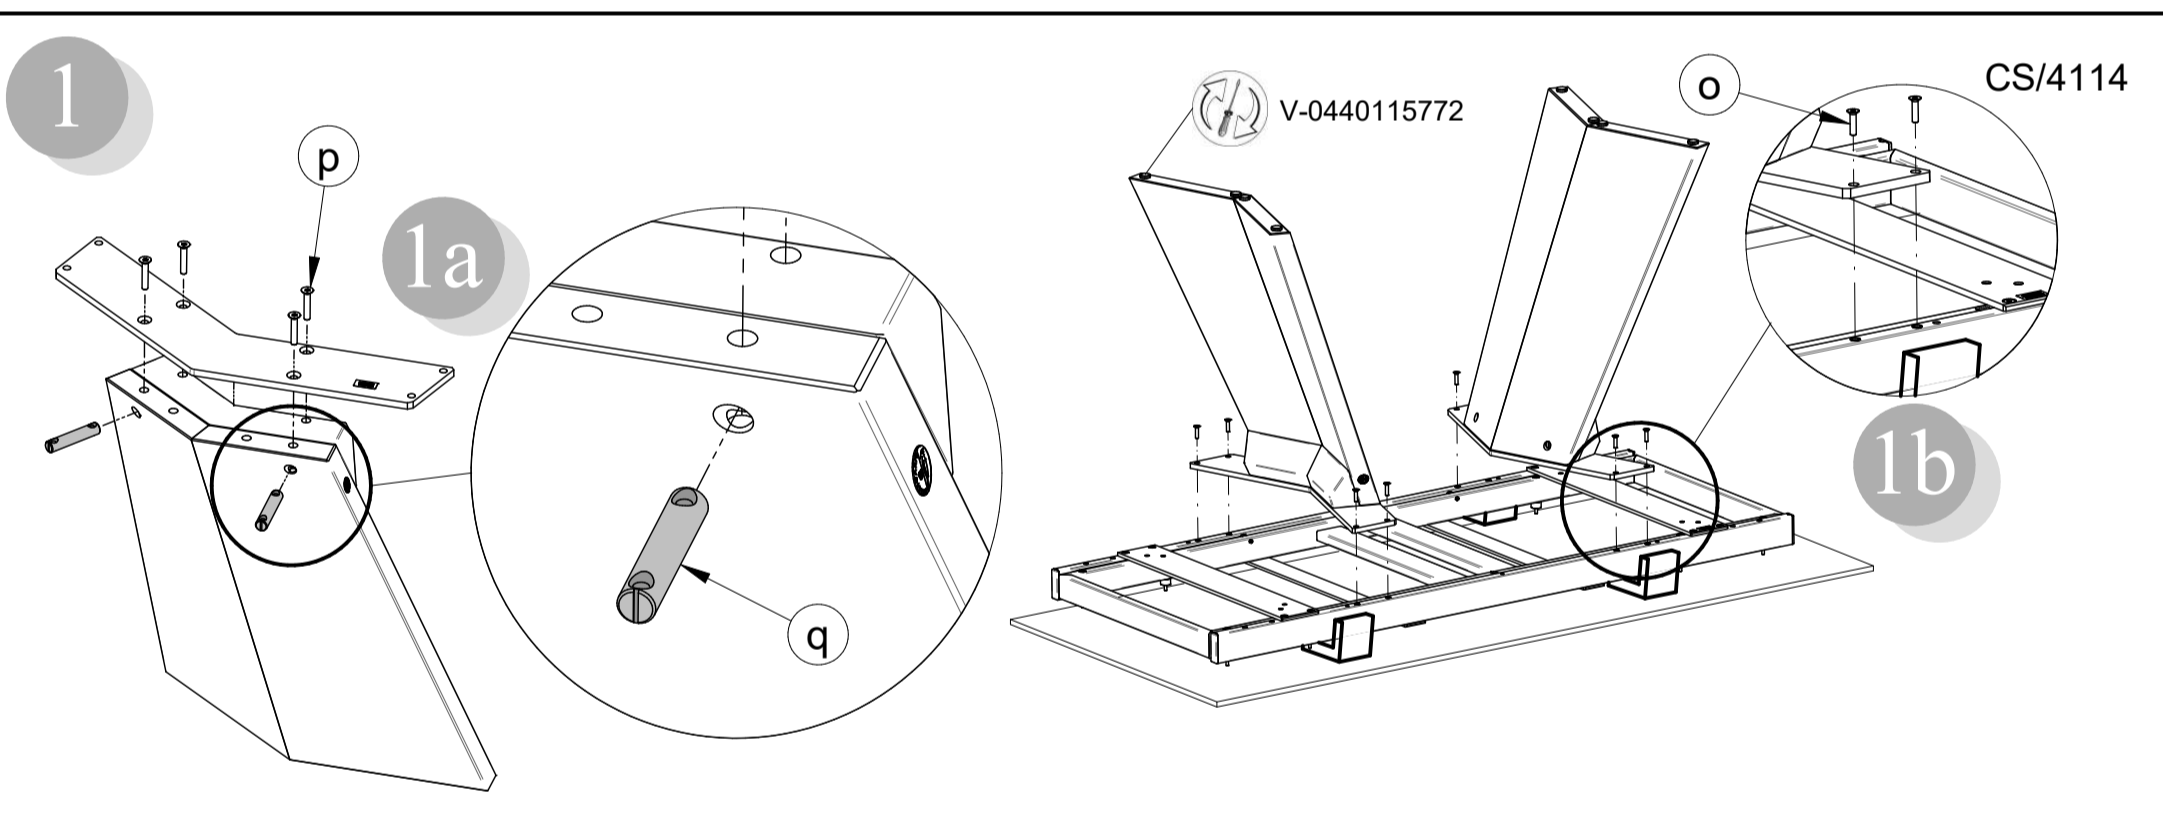

Calligaris S.p.A.
Via Trieste, 12
33044 Manzano
(Udine) Italy
Tel. +39 0432 748211
calligaris.com

- I Pezzo di ricambio.
- GB Spare part.
- D Ersatzteil.
- F Pièce en échange / s.a.v.
- E Repuesto