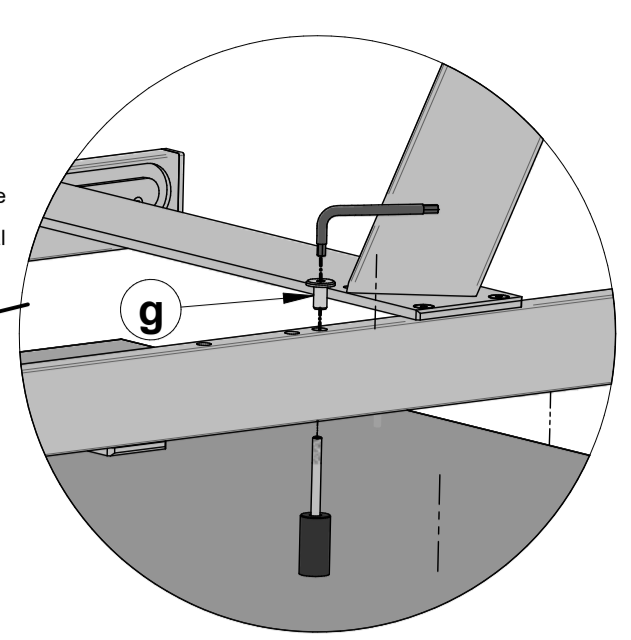

3B

4

Attenzione-Attention-Vorsicht-Attention-Atención

4a

4b

CS/4111

CS/4114

4c

4d

4e

4f

4g

Attenzione-Attention-Vorsicht-Attention-Atención

- I Serrare a fondo le viti.
- GB Tighten the screws strongly.
- D Fest verschrauben.
- F Les vis doivent être serrées a fond.
- E Atornillar fijamente.

COMUNICAZIONI AL CLIENTE

LA PRESENTE SCHEDA PRODOTTO DEVE ESSERE CONSEGNATA AL CLIENTE UNITAMENTE ALLA MERCE ACQUISTATA

Tavolo (Struttura): 'Ponente - Cartesio - Icaro'
Modello: CS/4098 - CS/4111 - CS/4114
Materiali
Struttura in metallo verniciato

Istruzioni d'uso

Per il montaggio fare riferimento alle relative istruzioni
Al fine di garantire la stabilità e la durata nel tempo dell'articolo, si consiglia di verificare periodicamente il corretto serraggio delle viterie
Il prodotto non è adatto ad uso esterno
Non salire sul tavolo
In caso di estensione del piano fare attenzione a non infrapporre le dita
Il contatto delle superfici del prodotto con corpi caldi può danneggiare il materiale
Per interventi di straordinaria manutenzione o di riparazione rivolgersi al rivenditore di fiducia
Una volta dismessi il prodotto od i suoi componenti non vanno dispersi nell'ambiente, ma conferiti ai sistemi pubblici di smaltimento rifiuti
Consigli di manutenzione
I liquidi rovesciati devono essere assorbiti immediatamente con un panno pulito e asciutto
Per la pulizia delle parti in metallo, utilizzare esclusivamente prodotti specifici
Non usare prodotti abrasivi
La Calligaris S.p.a. declina ogni responsabilità derivante da un uso improprio dell'oggetto sopra descritto

CUSTOMER INFORMATION

THIS PRODUCT LIST MUST BE DELIVERED TO THE CUSTOMER TOGETHER WITH THE PURCHASED MATERIAL