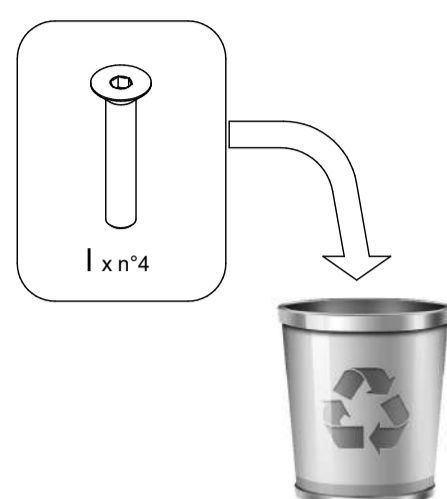

Attenzione-Attention-Vorsicht-Attention-Atención

- I Si consiglia di effettuare il montaggio su una superficie morbida.
- GB It is a good idea to use a soft protective underlay during assembly.
- D Möbelteile auf eine weiche Oberfläche legen und dann aufstellen.
- F Veuillez poser les pièces sur un surface souple pour l'assemblage.
- E Se aconseja efectuar el montaje sobre una superficie blanda.