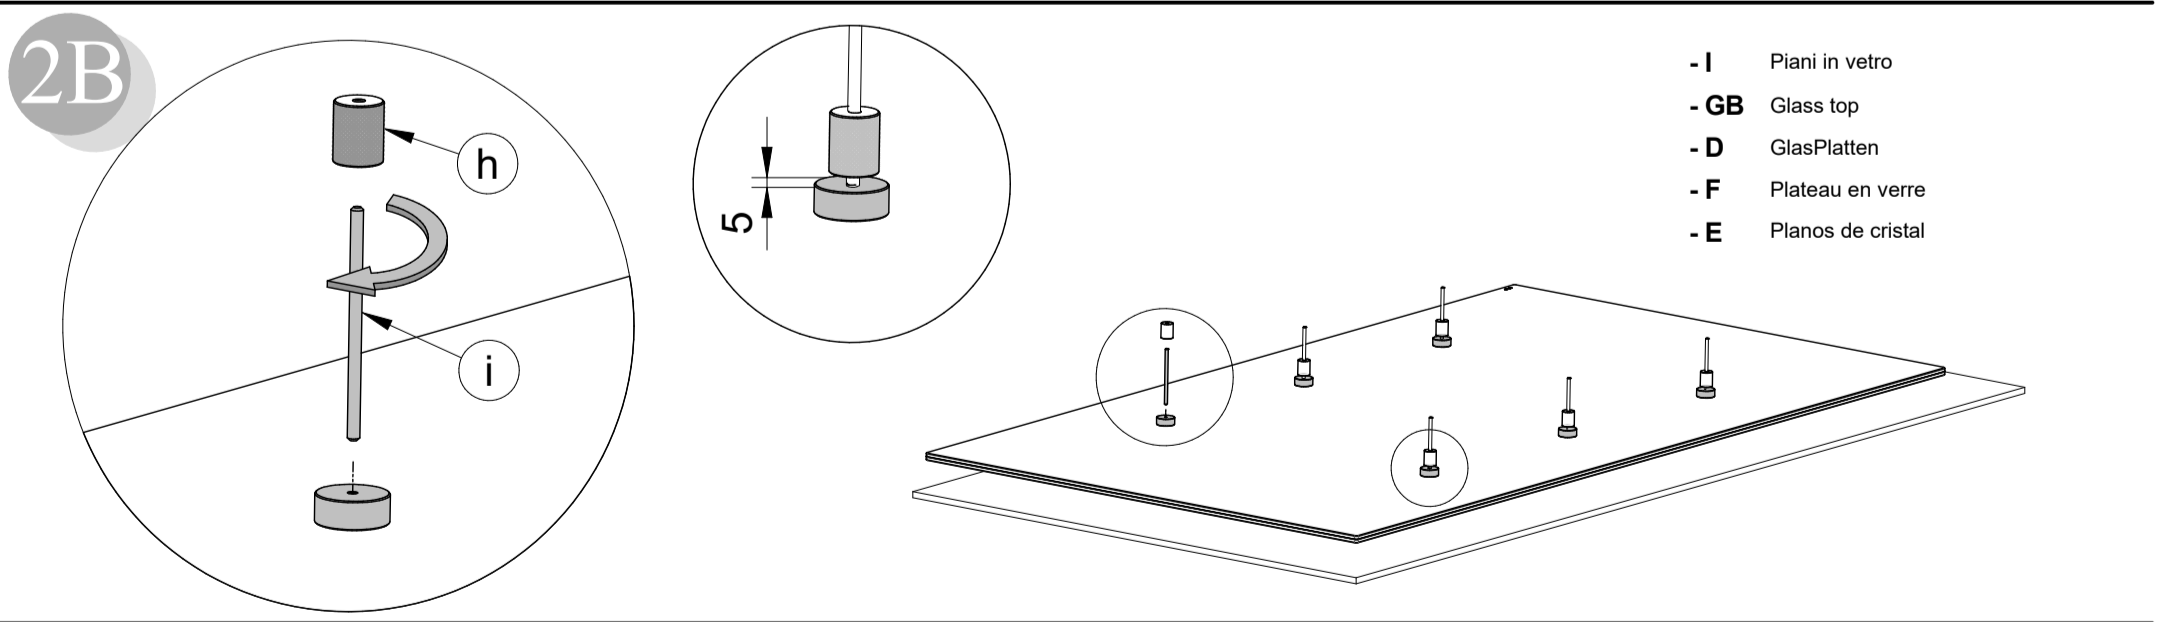

Calligaris S.p.A.
Via Trieste, 12
33044 Manzano
(Udine) Italy
Tel. +39 0432 748211
calligaris.com

- I Pezzo di ricambio.
- GB Spare part.
- D Ersatzteil.
- F Pièce en échange / s.a.v.
- E Repuesto