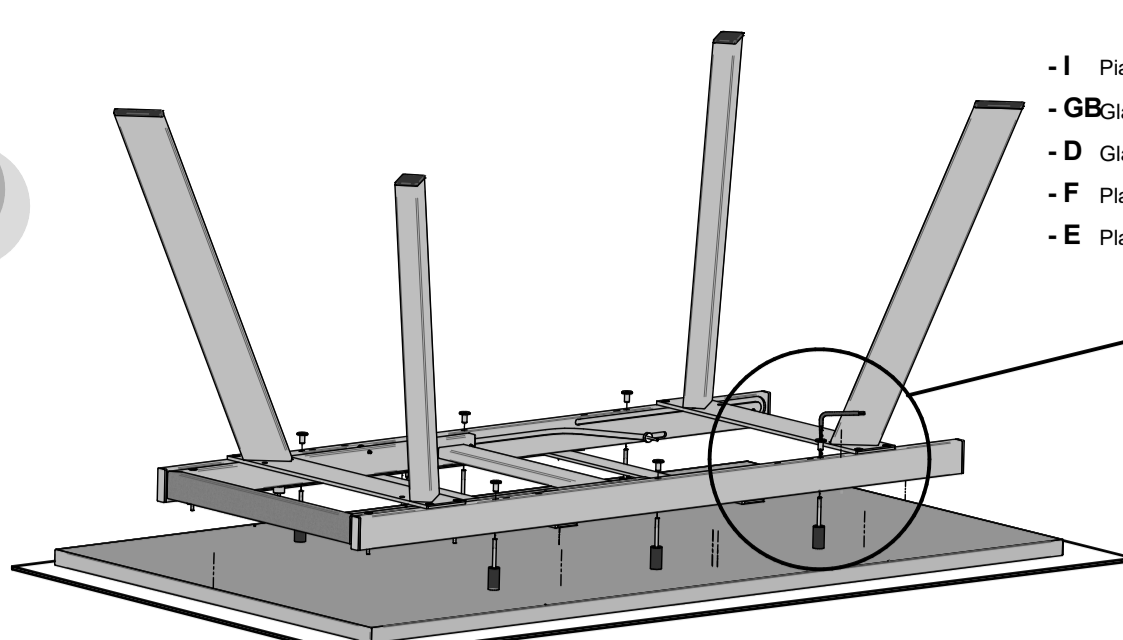

3B

4

Attenzione-Attention-Vorsicht-Attention-Atención

4a

4b

CS/4111

CS/4114

4c

4d

4e

4f

4g

Attenzione-Attention-Vorsicht-Attention-Atención

- I Serrare a fondo le viti.
- GB Tighten the screws strongly.
- D Fest verschrauben.
- F Les vis doivent être serrées a fond.
- E Atornillar fijamente.

COMUNICAZIONI AL CLIENTE

LA PRESENTE SCHEDA PRODOTTO DEVE ESSERE CONSEGNATA AL CLIENTE UNITAMENTE ALLA MERCE ACQUISTATA

Tavolo (Struttura): 'Ponente - Cartesio - Icaro'
Modello: CS/4098 - CS/4111 - CS/4114
Materiali
Struttura in metallo verniciato

Istruzioni d'uso

Per il montaggio fare riferimento alle relative istruzioni
Al fine di garantire la stabilità e la durata nel tempo dell'articolo, si consiglia di verificare periodicamente il corretto serraggio delle viterie
Il prodotto non è adatto ad uso esterno
Non salire sul tavolo
In caso di estensione del piano fare attenzione a non infrapporre le dita
Il contatto delle superfici del prodotto con corpi caldi può danneggiare il materiale
Per interventi di straordinaria manutenzione o di riparazione rivolgersi al rivenditore di fiducia
Una volta dismessi il prodotto od i suoi componenti non vanno dispersi nell'ambiente, ma conferiti ai sistemi pubblici di smaltimento rifiuti
Consigli di manutenzione
I liquidi rovesciati devono essere assorbiti immediatamente con un panno pulito e asciutto
Per la pulizia delle parti in metallo, utilizzare esclusivamente prodotti specifici
Non usare prodotti abrasivi
La Calligaris S.p.a. declina ogni responsabilità derivante da un uso improprio dell'oggetto sopra descritto

CUSTOMER INFORMATION

THIS PRODUCT LIST MUST BE DELIVERED TO THE CUSTOMER TOGETHER WITH THE PURCHASED MATERIAL