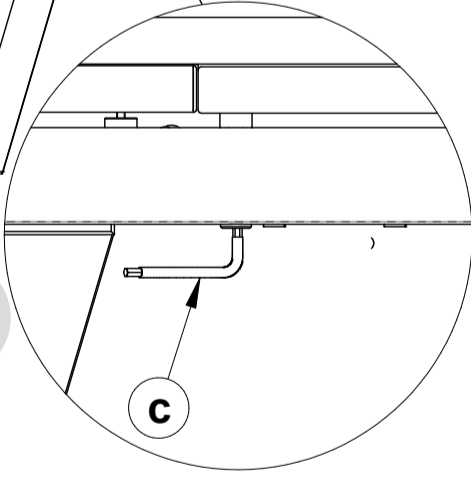

Attenzione-Attention-Vorsicht-Attention-Atención

- I Serrare a fondo le viti.
- GB Tighten the screws strongly.
- D Fest verschrauben.
- F Les vis doivent être serrées a fond.
- E Atornillar fijamente.