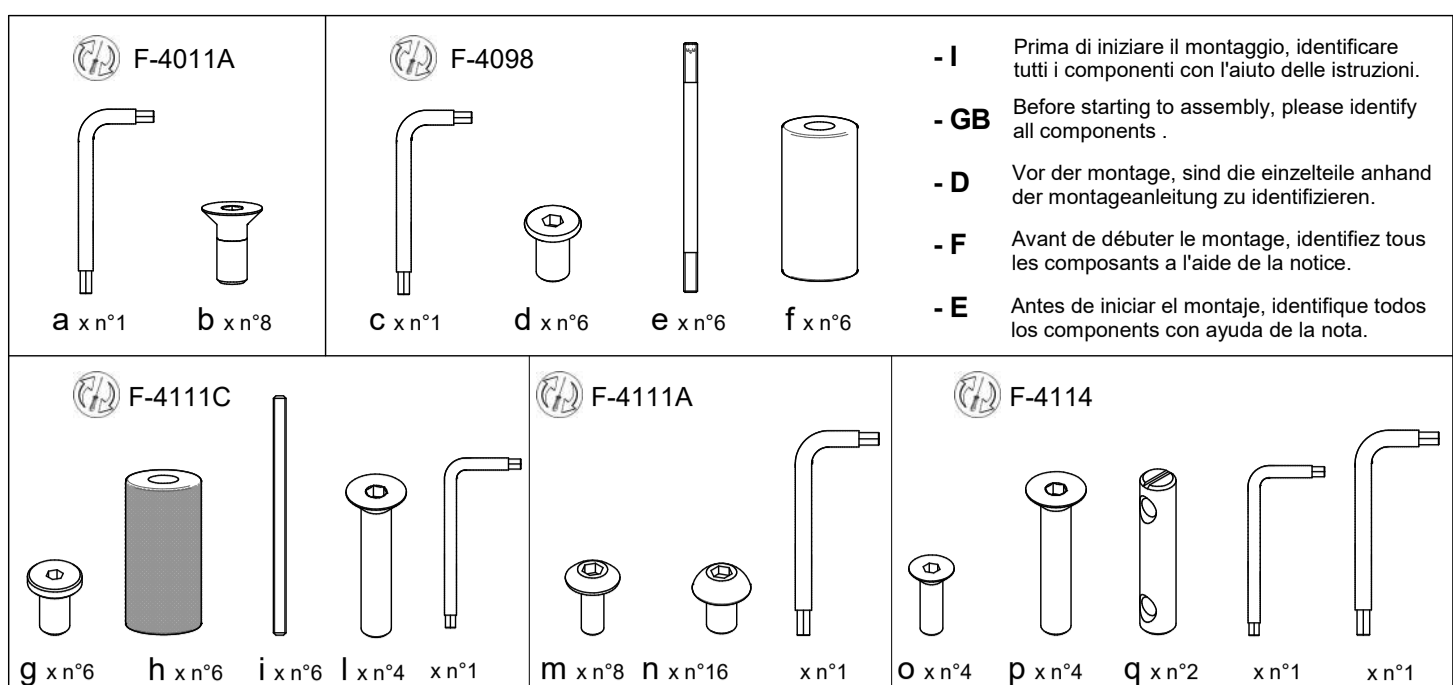

PONENTE CS/4098
CARTESIO CS/4111
ICARO CS/4114