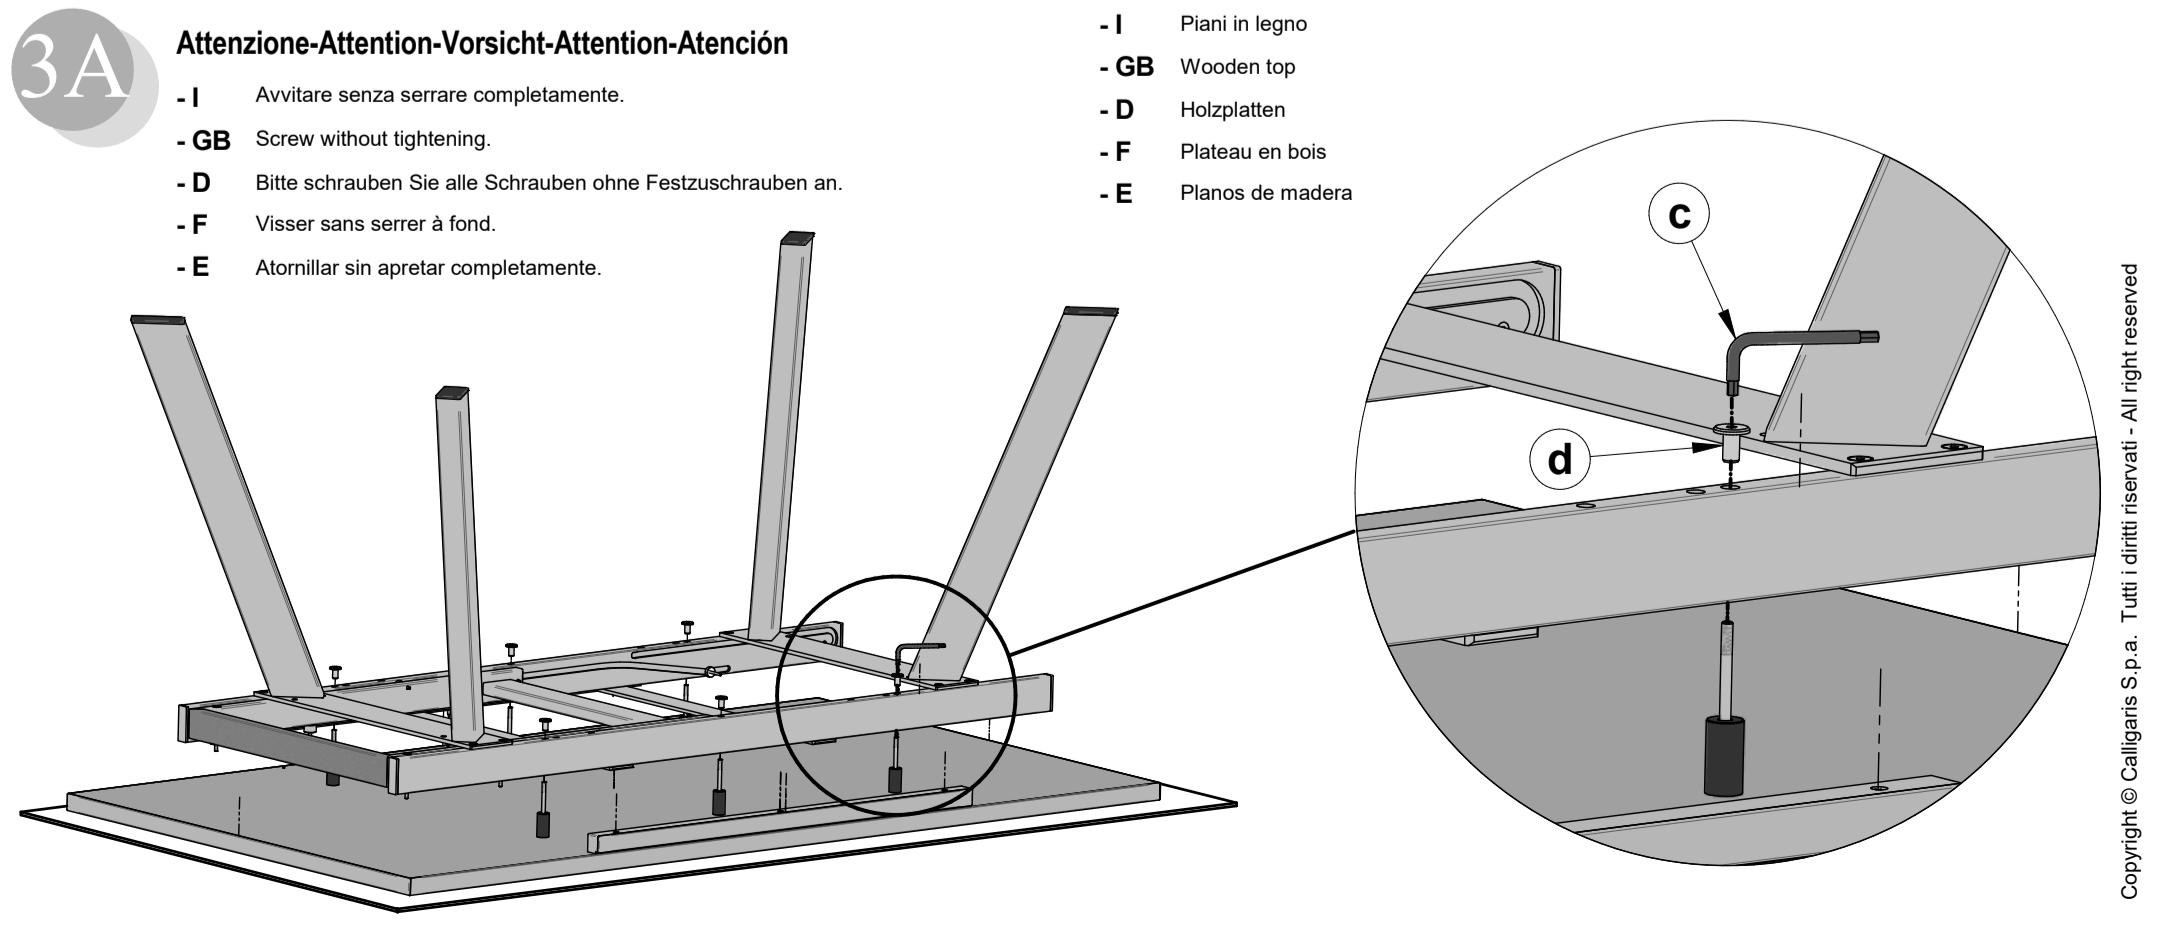

Calligaris S.p.A.
Via Trieste, 12
33044 Manzano
(Udine) Italy
Tel. +39 0432 748211
calligaris.com

- I Pezzo di ricambio.
- GB Spare part.
- D Ersatzteil.
- F Pièce en échange / s.a.v.
- E Repuesto