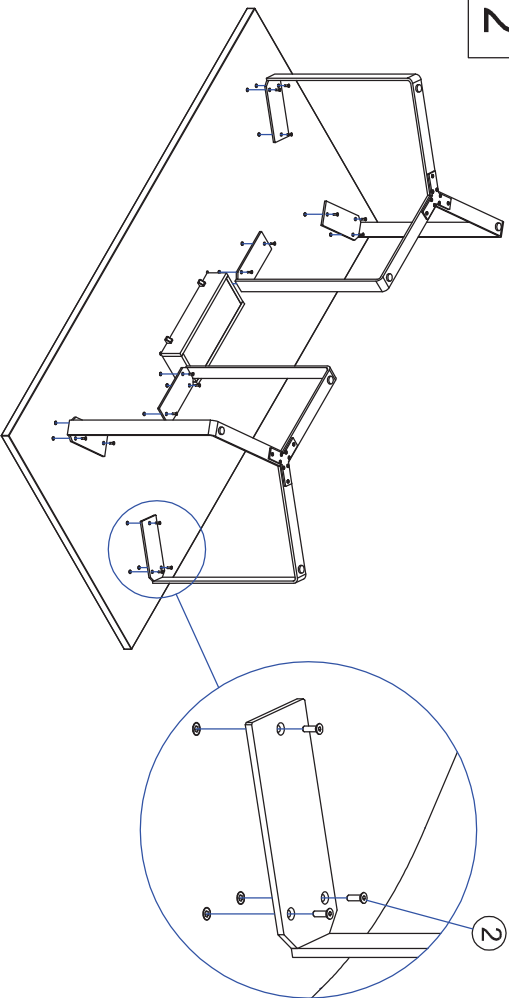

1

2

x18

x18

Reikalingi įrankiai:

Инструменты для сборки:

Requiring tools:

4mm

M60EP017

Surinkimo schema

Схема сборки

Assembling scheme

1

2

2016.01.27

CPM240