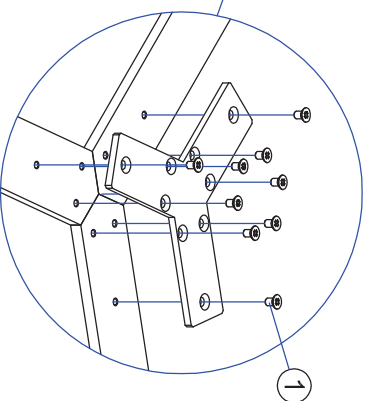

1

x9

2

x9

M60EP019

Surinkimo schema

Схема сборки

Assembling scheme

Reikalingi įrankiai:

Инструменты для сборки:

Requiring tools:

54mm

1

2

2016.01.27

CPM120