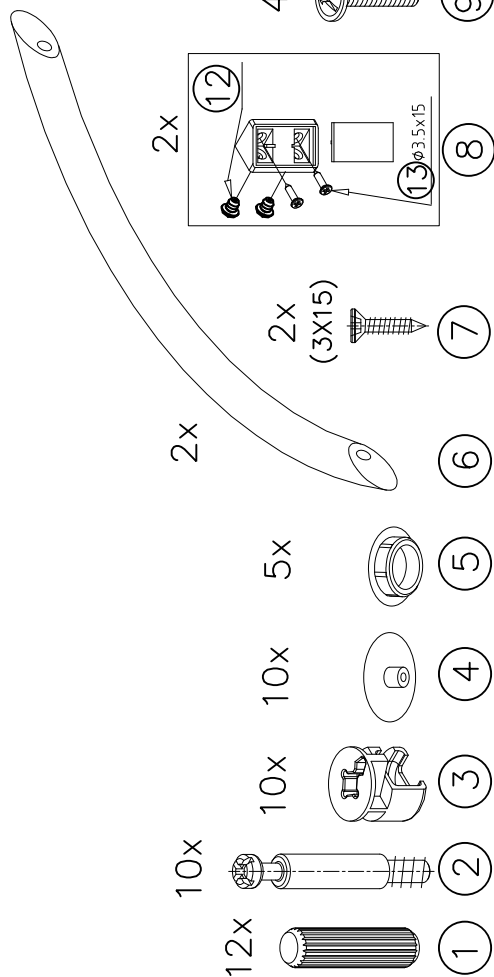

# PXL620

Surinkimo schema:  
 Assembling scheme:  
 Схема сборки:

M60EA046