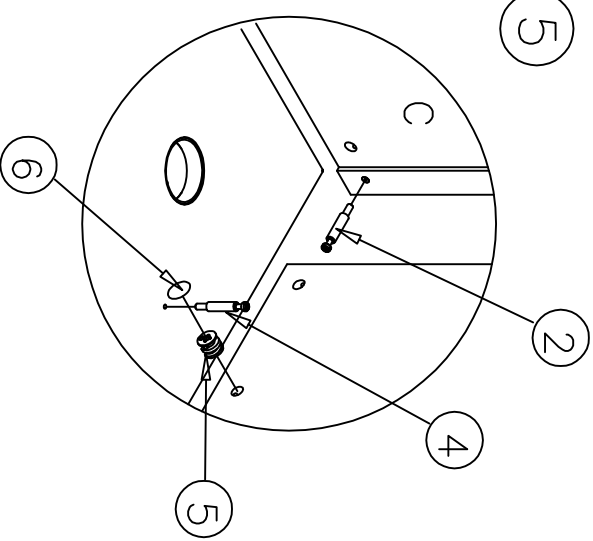

Surinkimo schema:
 Assembling scheme:
 Схема сборки:

DDR161; DDL161;
 DDR181; DDL181;
 DDR141; DDL141
 DDB120

- 4x  1
- 4x  2
- 4x  3
- 14x  4
- 18x  5
- 18x  6
- 4x  7

DDR161; DDL161;
 DDR181; DDL181;
 DDR141; DDL141