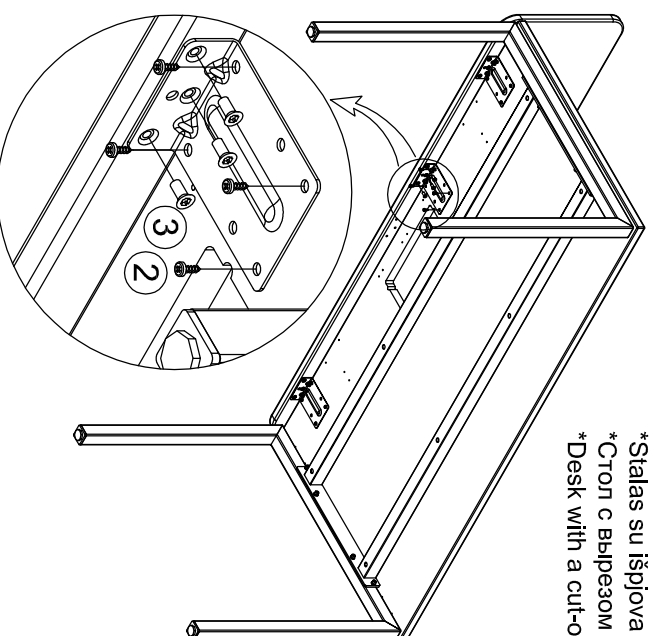

3

L 700 / 800 / 1200 / 1400 mm
 L 1600 / 1800 mm

I

II

III

IV

*Stalas su išpjūva laidų nuvedimui

*Стол с вырезом для проводов

*Desk with a cut-out for wire management