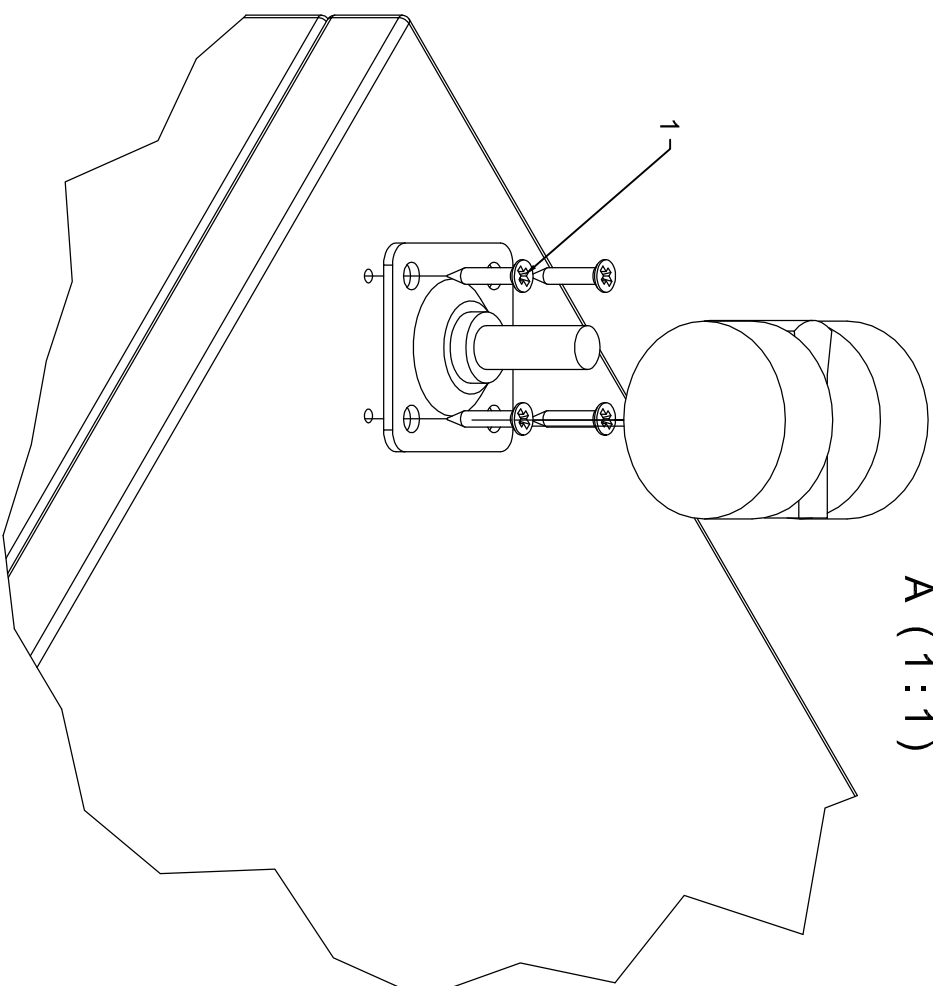

M60EN030

A (1:1)

Surinkimo schema:
Assembling scheme:
Схема сборки:

DNF632
DNF626

DNF632

DNF626

16x

2010.06.01