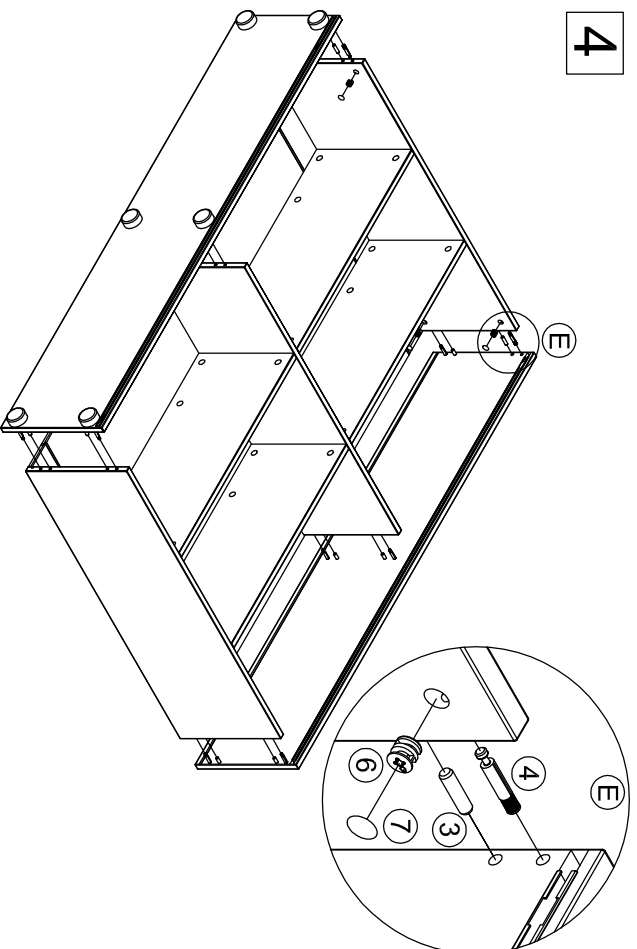

M60EN051

1/1

Surinkimo schema

Схема сборки

Assembling scheme

Reikalingi įrankiai:

DIN911

Du žmonės
Два человека
Two persons

Korpuso surinkimas
Сборка корпуса

Carcass assembly

DNE206	X6	X20	X20	X4	X24	X24	X6
DNE306	X6	X28	X28	X8	X36	X36	X6
DNE406	X6	X36	X36	X12	X48	X48	X6

1

2

3

4

5