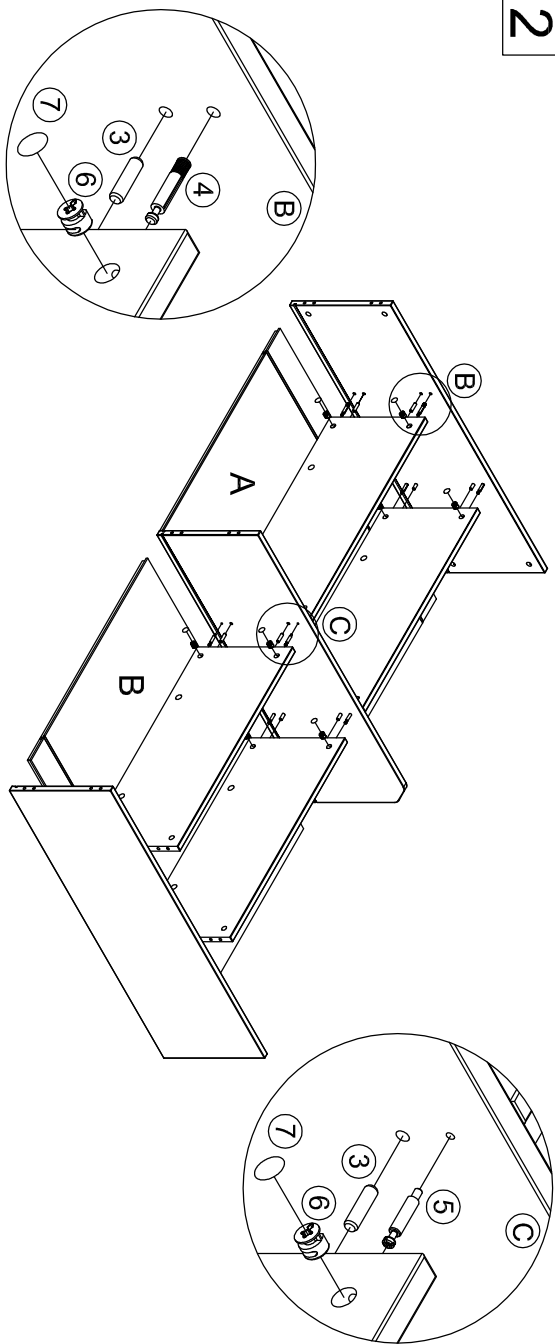

M60EN051

1/1

Surinkimo schema

Схема сборки

Assembling scheme

Reikalingi įrankiai:

DIN911

Du žmonės
Два человека
Two persons

Korpuso surinkimas
Сборка корпуса

Carcass assembly

DNE206	X6	X20	X20	X4	X24	X24	X6
DNE306	X6	X28	X28	X8	X36	X36	X6
DNE406	X6	X36	X36	X12	X48	X48	X6

1

2

3

4

5