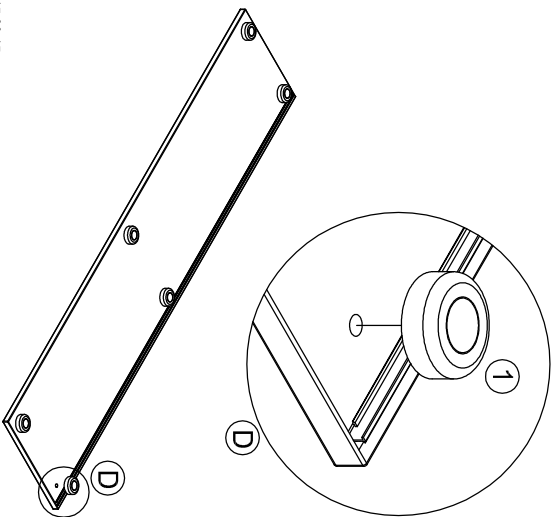

M60EN051

1/1

Surinkimo schema

Схема сборки

Assembling scheme

Reikalingi įrankiai:

DIN911

Du žmonės
Два человека
Two persons

Korpuso surinkimas
Сборка корпуса

Carcass assembly

DNE206	X6	X20	X20	X4	X24	X24	X6
DNE306	X6	X28	X28	X8	X36	X36	X6
DNE406	X6	X36	X36	X12	X48	X48	X6

1

2

3

4

5