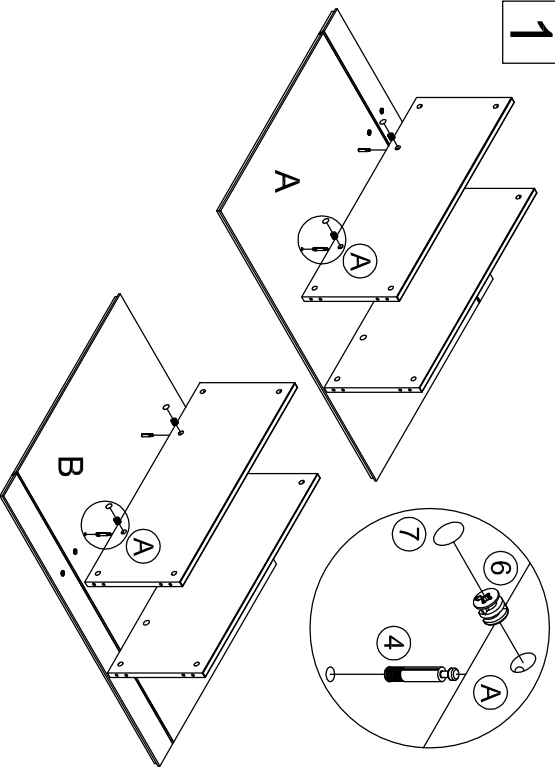

M60EN051

1/1

Surinkimo schema

Схема сборки

Assembling scheme

Reikalingi įrankiai:

DIN911

Du žmonės
Два человека
Two persons

Korpuso surinkimas
Сборка корпуса

Carcass assembly

DNE206	X6	X20	X20	X4	X24	X24	X6
DNE306	X6	X28	X28	X8	X36	X36	X6
DNE406	X6	X36	X36	X12	X48	X48	X6

1

2

3

4

5