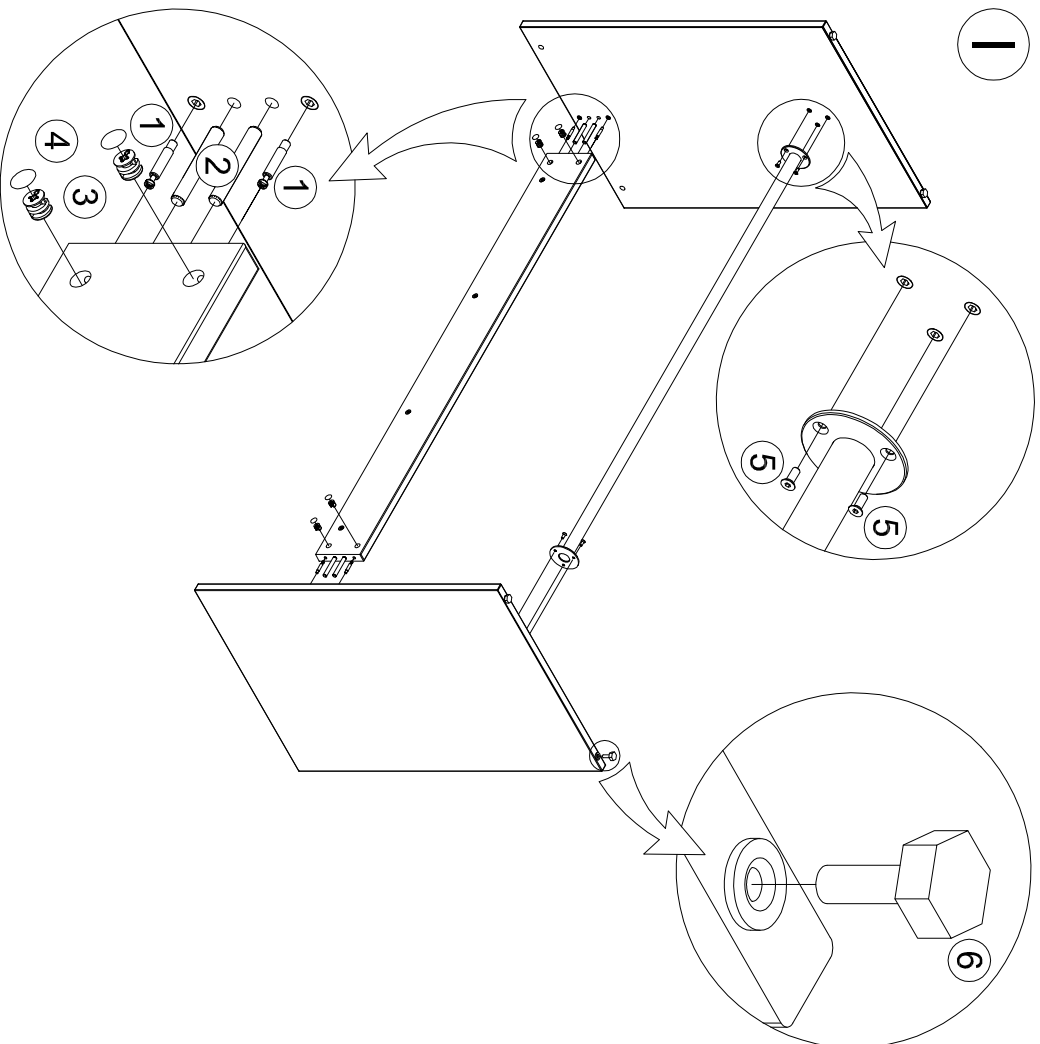

M60EN236

1/1

Surinkimo schema
Схема сборки
Assembling scheme

Reikalingi įrankiai:

Инструменты для сборки:

Requiring tools:

- x12 1
- x20 2
- x12 3
- x12 4
- x6 5
- x4 6

СТМ160 СТМ180

I

II