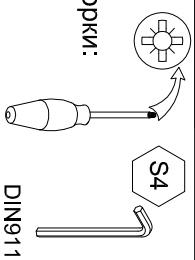

M60EN236

1/1

Surinkimo schema
Схема сборки
Assembling scheme

Reikalingi įrankiai:

Инструменты для сборки:

Requiring tools:

- x12  1
- x20  2
- x12  3
- x12  4
- x6  5
- x4  6

СТМ160 СТМ180