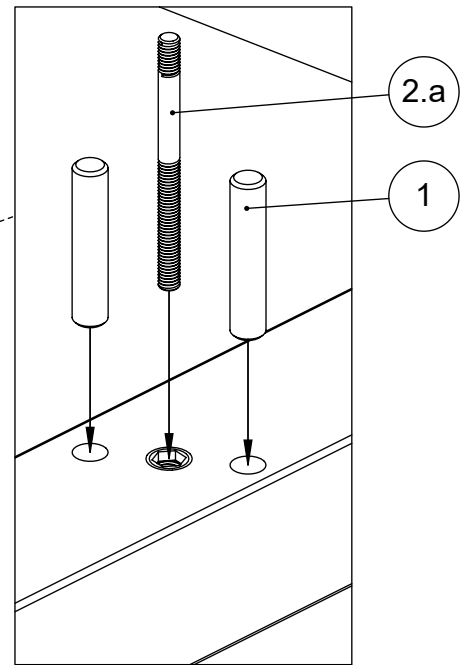

# M60EN317

EN Assembling scheme  
 DE Montageschema  
 FR Schéma d'assemblage

S5

00 : 20

1

∅ 10x50  
M42H0039 x4

2

b

3

M42B0079 x2

M42E0008 x16

4

5

M6x16  
M42C0255 x16

∅ 8x30  
M42H0001 x2

6

M6x12  
M42C0043 x6

1

2

3

EN	Do not tighten up (yet)
DE	Schrauben noch nicht festziehen
FR	Ne pas serrer encore

4

5

EN	Do not tighten up (yet)
DE	Schrauben noch nicht festziehen
FR	Ne pas serrer encore