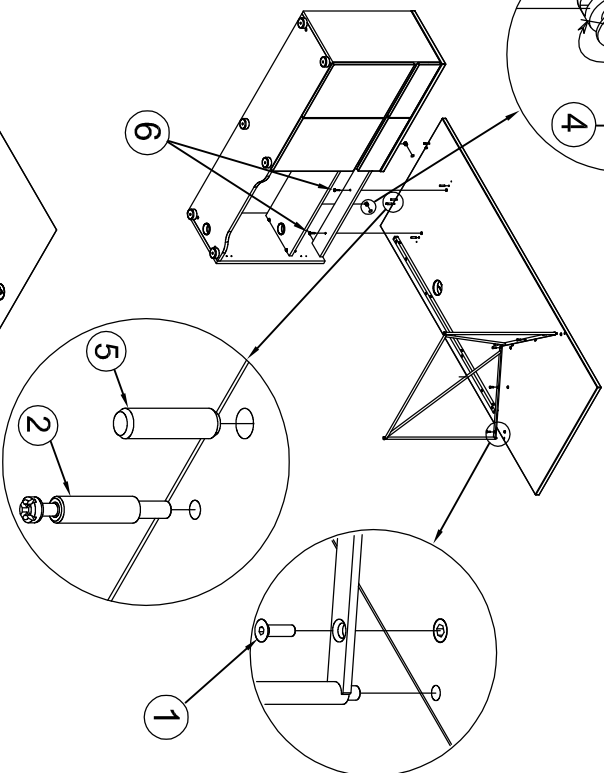

M60EB006

1/1

Surinkimo schema
Схема сборки
Assembling scheme

- X2  6
- X6  1
- X2  2
- X2  3
- X2  4
- X4  5

Reikalingi įrankiai:
Инструменты для сборки:
Requiring tools:

- X6  1
- X4  2
- X4  3
- X4  4
- X4  5

DIS201

DIA200