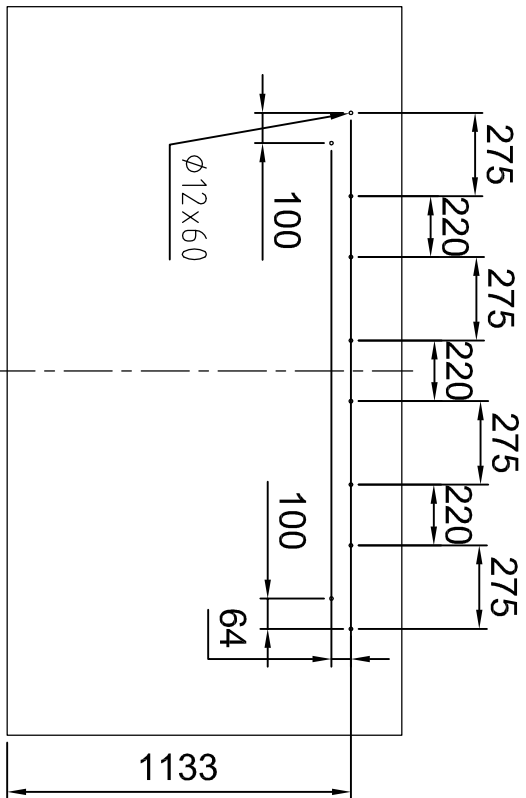

M60EB022

1/1

Surinkimo schema
Схема сборки
Assembling scheme

Reikalingi įrankiai:

Инструменты для сборки:

DIN911

x10

1

x10

2

3

x10

I

II

III

IV