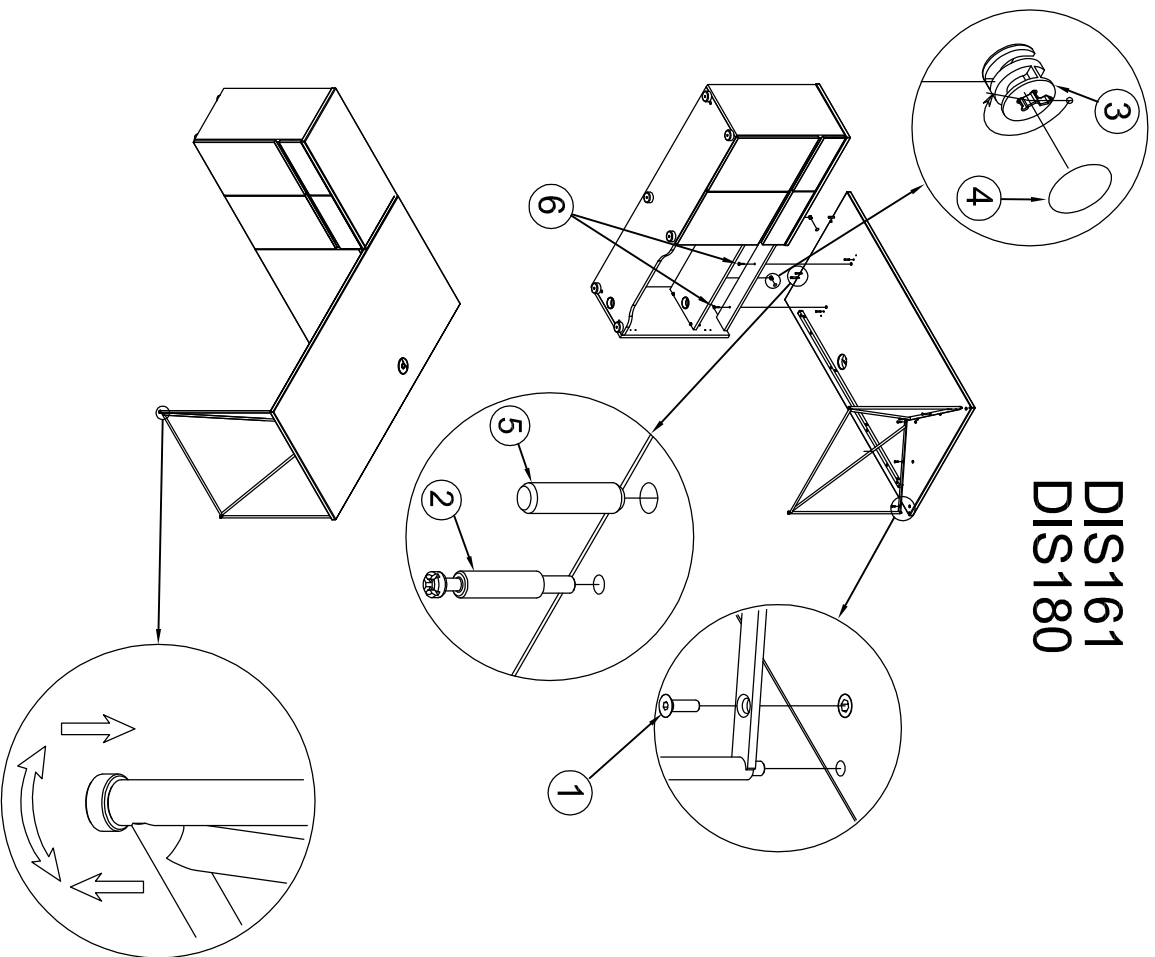

M60EB008

1/1

Surinkimo schema

Схема сборки

Assembling scheme

- x2  6
- x6  1
- x2  2
- x2  3
- x2  4
- x4  5

Reikalingi įrankiai:
Инструменты для сборки:
Requiring tools:

- x6  1
- x4  2
- x4  3
- x4  4
- x4  5

DIS161
DIS180

DIA162
DIA182