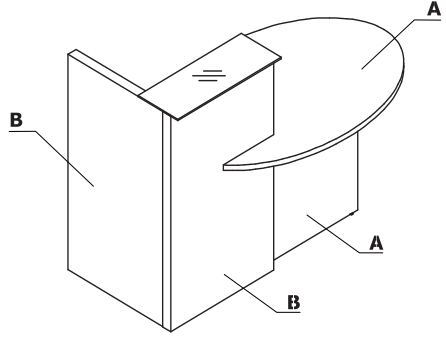

Colour combination - Ovo

Material	Colour	All elements														
		A - Body	B - Front													
MFC	67 - white pastel	✓														
	34 - chestnut		✓													
	64 - cocoa		✓													

Technical specification

- 1 Top** - tempered frosted glass 8 mm
- 2 Front** - MFC 52 mm
- 3 Worktop** - MFC 28 mm, ABS edge
- 4 Body** - MFC 28 mm, ABS edge
- 5 Body** - MFC 18 mm, ABS edge
- 6 Leveling** - 5 mm range
- 7 Rectangular grommet** - 90x48 mm
- 8 Dividing storage** - MFC 18 mm, ABS edge
- 9 Patent lock**
- 10 Front** - MFC 18 mm, ABS edge
- 11 Cable grommets** - Ø80 mm

Dimensions (mm)

Ovo reception desk							
	Symbol		Dimensions			kg m3 pcs	Comments
			Width	Depth	Height		
	LOP10		1550	870	1150	93 kg 0.24 m3 3 pcs	
	LOL10		1550	870	1150	93 kg 0.236 m3 3 pcs	

Extra charge						