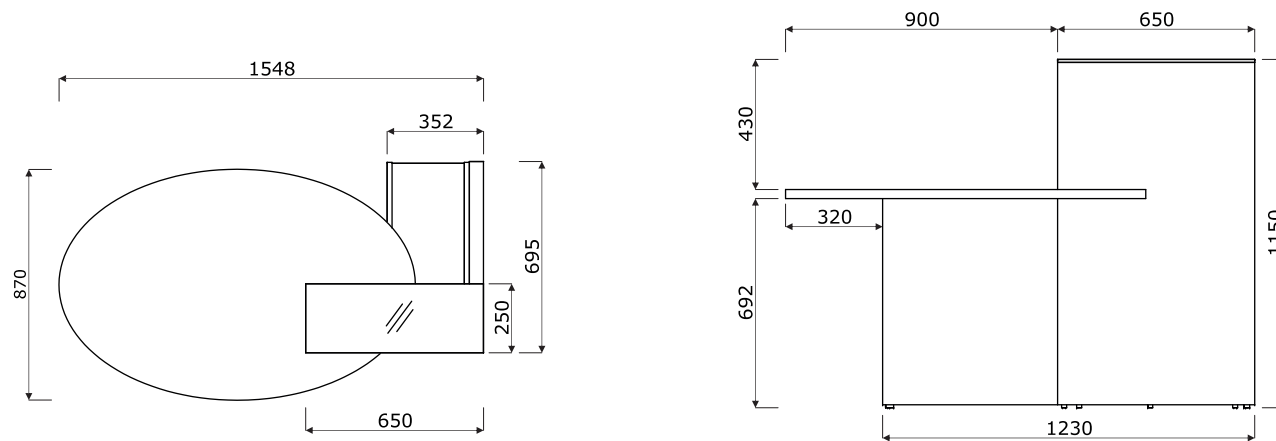

Colour combination - Ovo

Material	Colour	All elements														
		A - Body	B - Front													
MFC	67 - white pastel	✓														
	34 - chestnut		✓													
	64 - cocoa		✓													

Technical specification

- 1 Top** - tempered frosted glass 8 mm
- 2 Front** - MFC 52 mm
- 3 Worktop** - MFC 28 mm, ABS edge
- 4 Body** - MFC 28 mm, ABS edge
- 5 Body** - MFC 18 mm, ABS edge
- 6 Leveling** - 5 mm range
- 7 Rectangular grommet** - 90x48 mm
- 8 Dividing storage** - MFC 18 mm, ABS edge
- 9 Patent lock**
- 10 Front** - MFC 18 mm, ABS edge
- 11 Cable grommets** - Ø80 mm

Dimensions (mm)

Ovo reception desk							
	Symbol		Dimensions			kg m3 pcs	Comments
			Width	Depth	Height		
	LOP10		1550	870	1150	93 kg 0.24 m3 3 pcs	
	LOL10		1550	870	1150	93 kg 0.236 m3 3 pcs	

Extra charge						