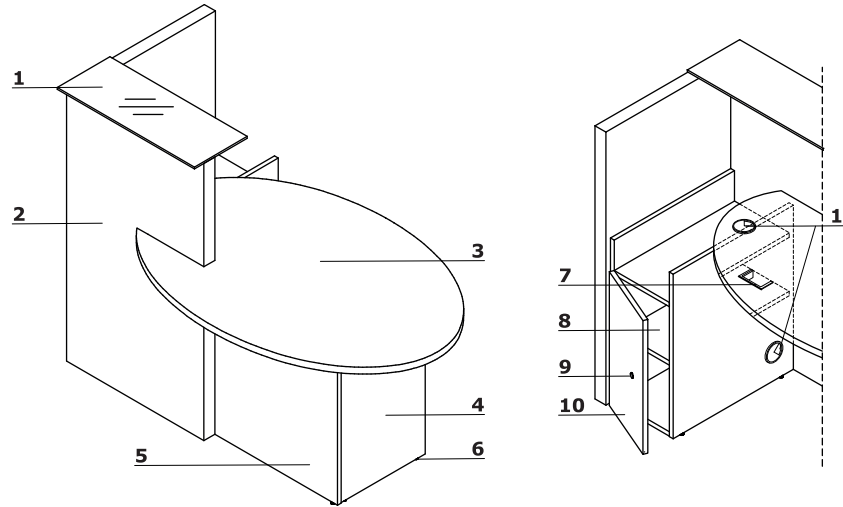

Colour combination - Ovo

Material	Colour	All elements														
		A - Body	B - Front													
MFC	67 - white pastel	✓														
	34 - chestnut		✓													
	64 - cocoa		✓													

Technical specification

- 1 Top** - tempered frosted glass 8 mm
- 2 Front** - MFC 52 mm
- 3 Worktop** - MFC 28 mm, ABS edge
- 4 Body** - MFC 28 mm, ABS edge
- 5 Body** - MFC 18 mm, ABS edge
- 6 Leveling** - 5 mm range
- 7 Rectangular grommet** - 90x48 mm
- 8 Dividing storage** - MFC 18 mm, ABS edge
- 9 Patent lock**
- 10 Front** - MFC 18 mm, ABS edge
- 11 Cable grommets** - Ø80 mm

Dimensions (mm)

Ovo reception desk							
	Symbol		Dimensions			kg m3 pcs	Comments
			Width	Depth	Height		
	LOP10		1550	870	1150	93 kg 0.24 m3 3 pcs	
	LOL10		1550	870	1150	93 kg 0.236 m3 3 pcs	

Extra charge						