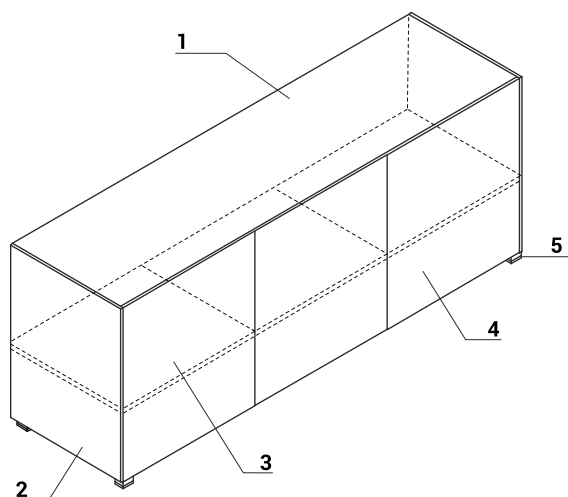

ATTENTION - universal (left, right)

CREDENZA

- 1. **Top** - MFC 12mm, PVC edge
- 2. **Side panels** - MFC 18mm, PVC edge
- 3. **Shelf** - MFC 18mm, PVC edge
- 4. **Front** - 'Push - to -Open', MFC 18mm, PVC edge
- 5. **Leveling feet** - range 5mm