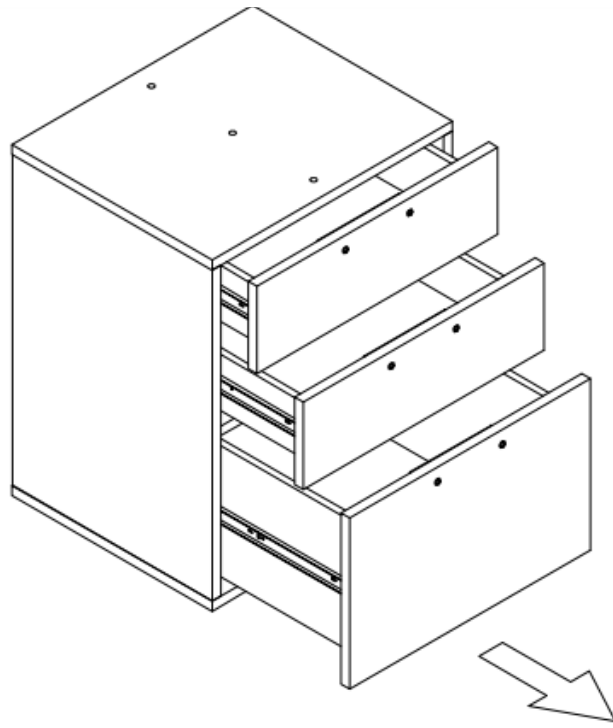

SKU: 18125

Detailed Dimensions

CE Vienna Desk

Assembly Instructions

CPM4347-HA

CPM4347-HA

A x3
Spec:5/16*25

B x8
Spec:5/16*45

C x11
Spec:Ø8*Ø14

D x1
Spec:5#

1

2

3

4

5

6