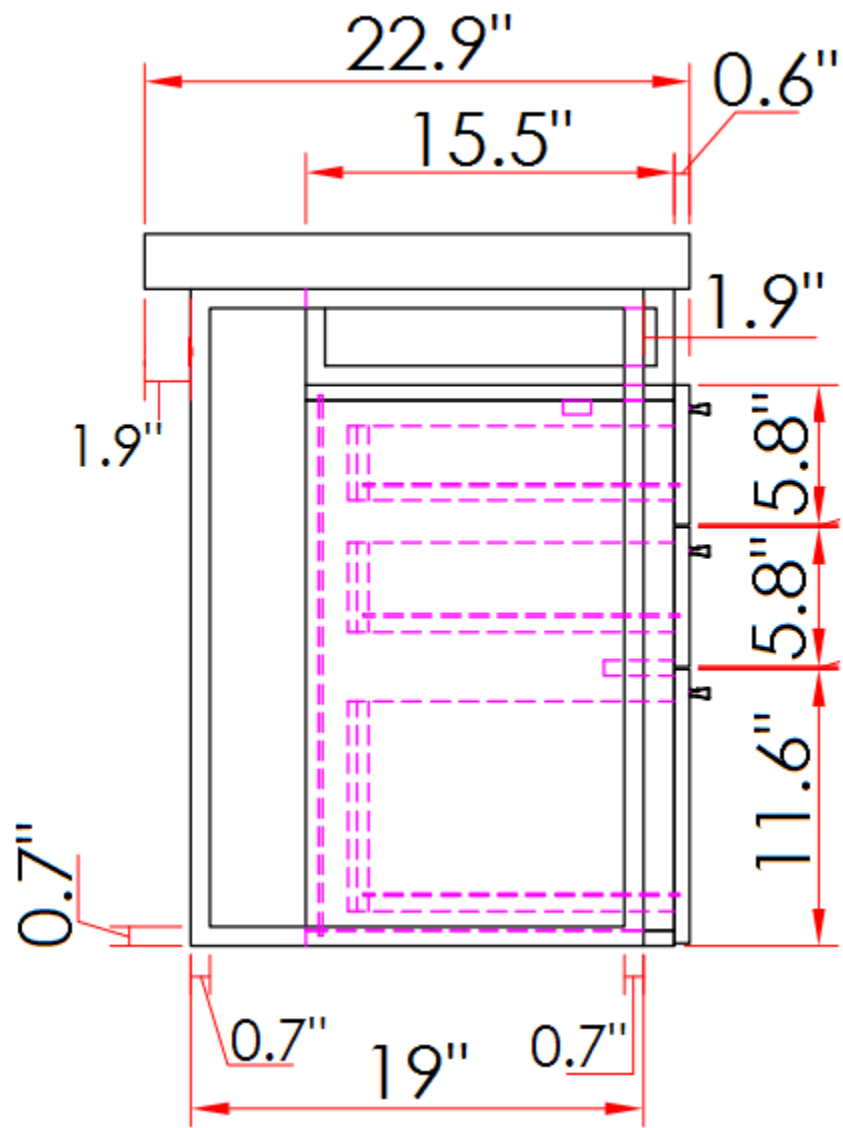

SKU: 18125

Detailed Dimensions

CE Vienna Desk

Assembly Instructions

CPM4347-HA

CPM4347-HA

A x3
Spec:5/16*25

B x8
Spec:5/16*45

C x11
Spec:Ø8*Ø14

D x1
Spec:5#

1

2

3

4

5

6