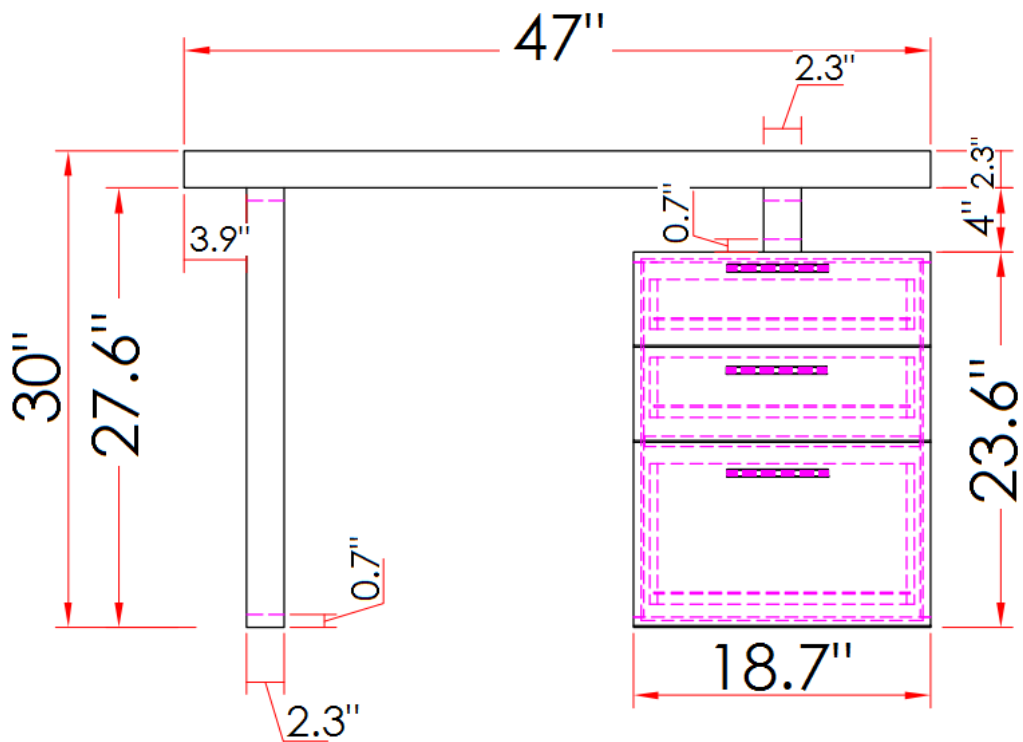

SKU: 18125

Detailed Dimensions

CE Vienna Desk

Assembly Instructions

CPM4347-HA

CPM4347-HA

A x3
Spec:5/16*25

B x8
Spec:5/16*45

C x11
Spec:Ø8*Ø14

D x1
Spec:5#

1

2

3

4

5

6