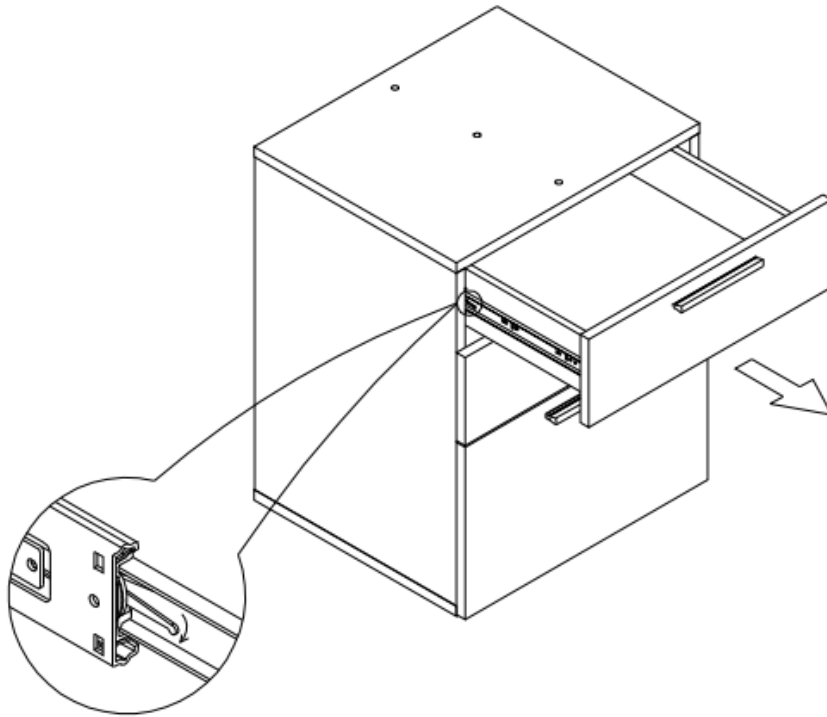

SKU: 18125

Detailed Dimensions

CE Vienna Desk

Assembly Instructions

CPM4347-HA

CPM4347-HA

A x3
Spec:5/16*25

B x8
Spec:5/16*45

C x11
Spec:Ø8*Ø14

D x1
Spec:5#

1

2

3

4

5

6