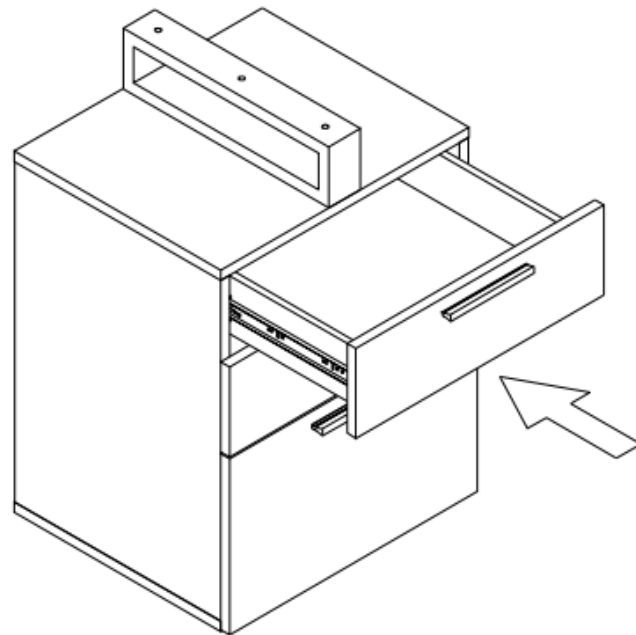

SKU: 18125

Detailed Dimensions

CE Vienna Desk

Assembly Instructions

CPM4347-HA

CPM4347-HA

A x3
Spec:5/16*25

B x8
Spec:5/16*45

C x11
Spec:Ø8*Ø14

D x1
Spec:5#

1

2

3

4

5

6