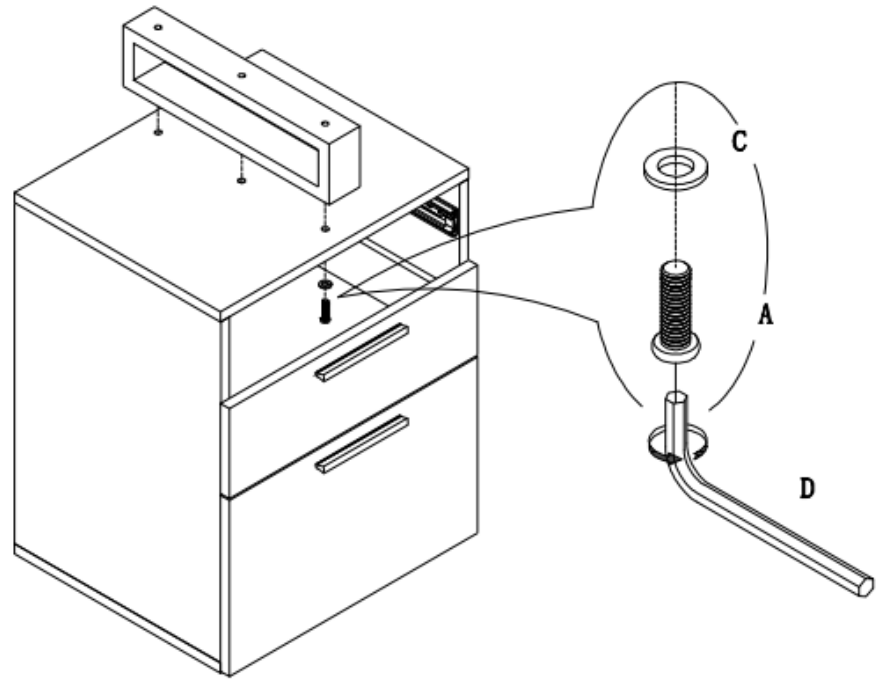

SKU: 18125

Detailed Dimensions

CE Vienna Desk

Assembly Instructions

CPM4347-HA

CPM4347-HA

A x3
Spec:5/16*25

B x8
Spec:5/16*45

C x11
Spec:Ø8*Ø14

D x1
Spec:5#

1

2

3

4

5

6