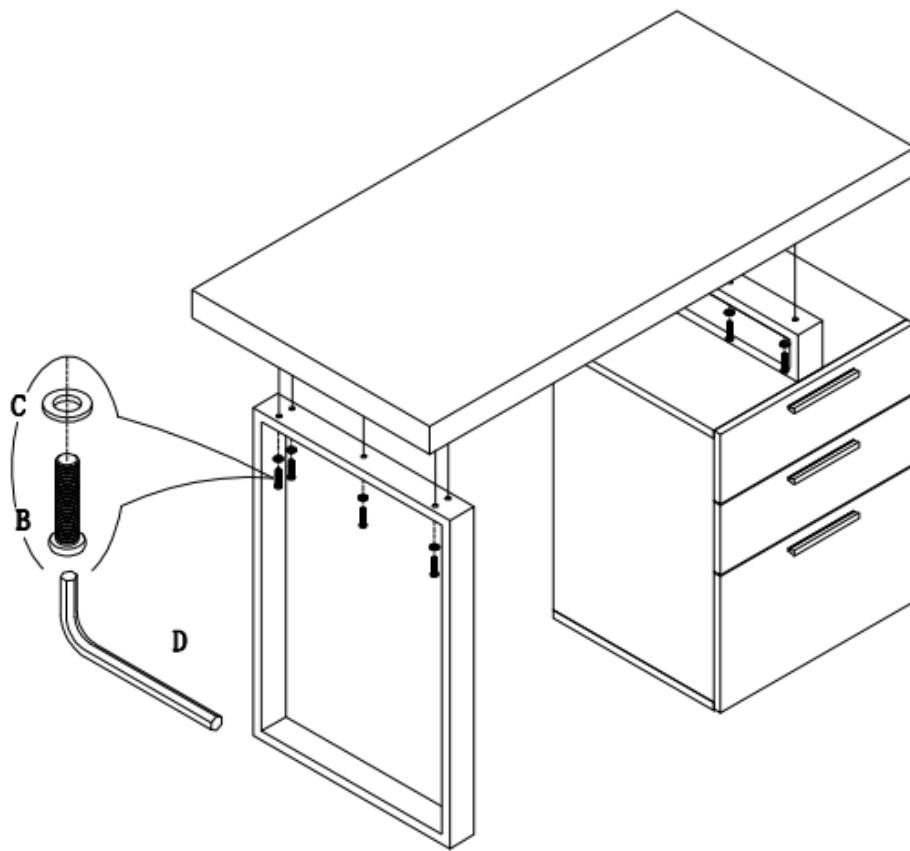

SKU: 18125

Detailed Dimensions

CE Vienna Desk

Assembly Instructions

CPM4347-HA

CPM4347-HA

A x3
Spec:5/16*25

B x8
Spec:5/16*45

C x11
Spec:Ø8*Ø14

D x1
Spec:5#

1

2

3

4

5

6