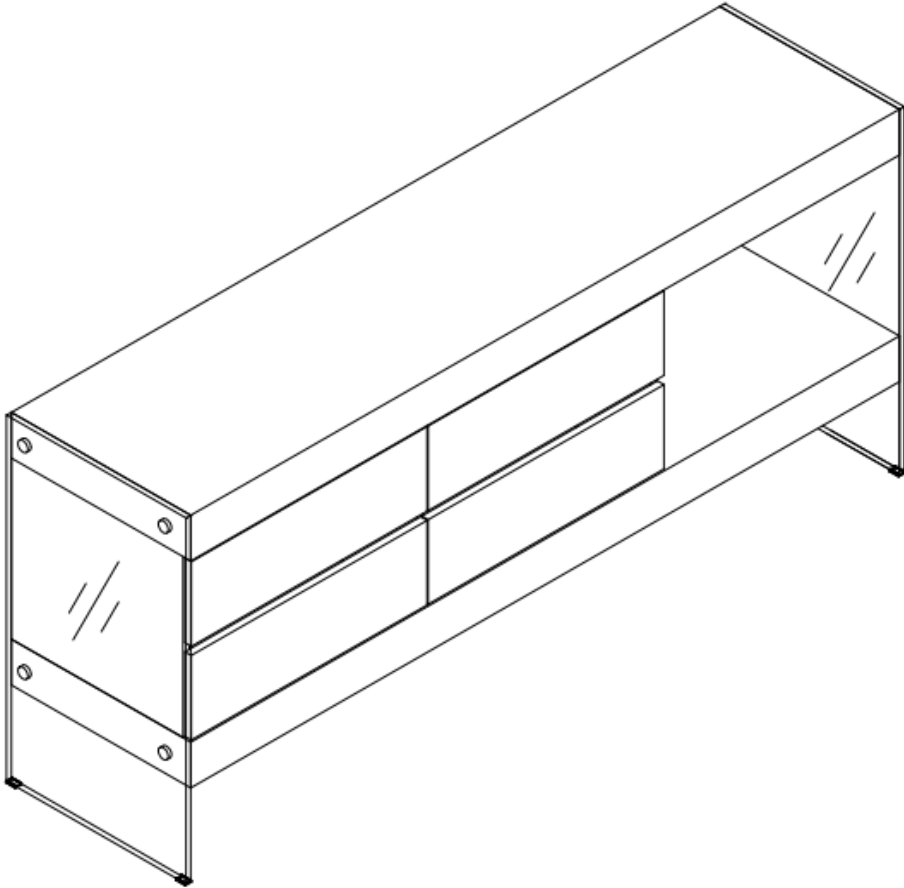

SKU: 18031

Detailed Dimensions

CE Elm Buffet

Assembly Instructions

CP1110E-HA

CP1110E-HA

A x8
Spec:

B x8
Spec: