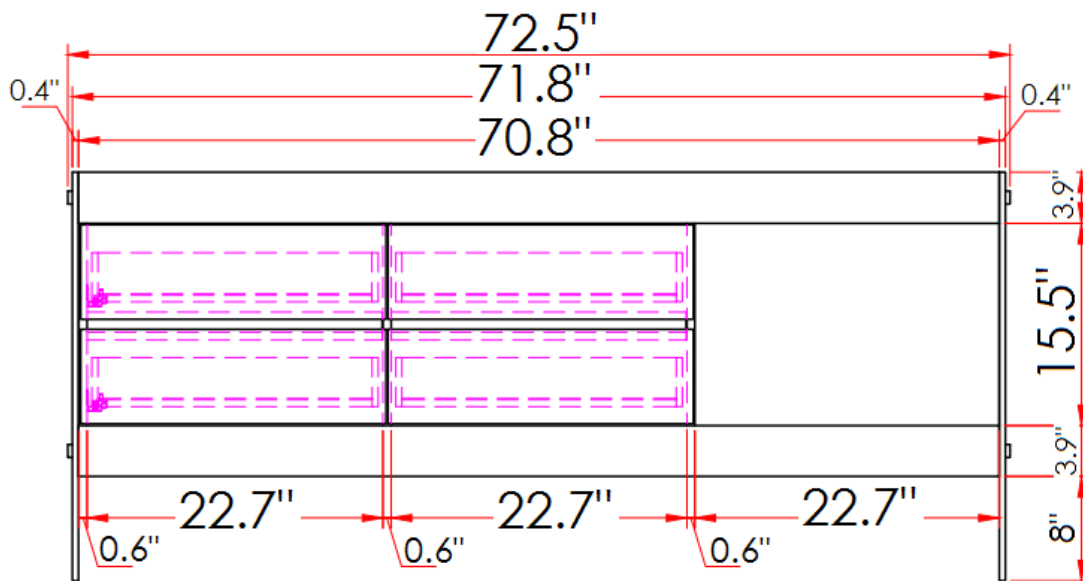

SKU: 18031

Detailed Dimensions

CE Elm Buffet

Assembly Instructions

CP1110E-HA

CP1110E-HA

A x8
Spec:

B x8
Spec:

C x8
Spec:

D x8
Spec:

E x1
Spec:5#

F x4
Spec: