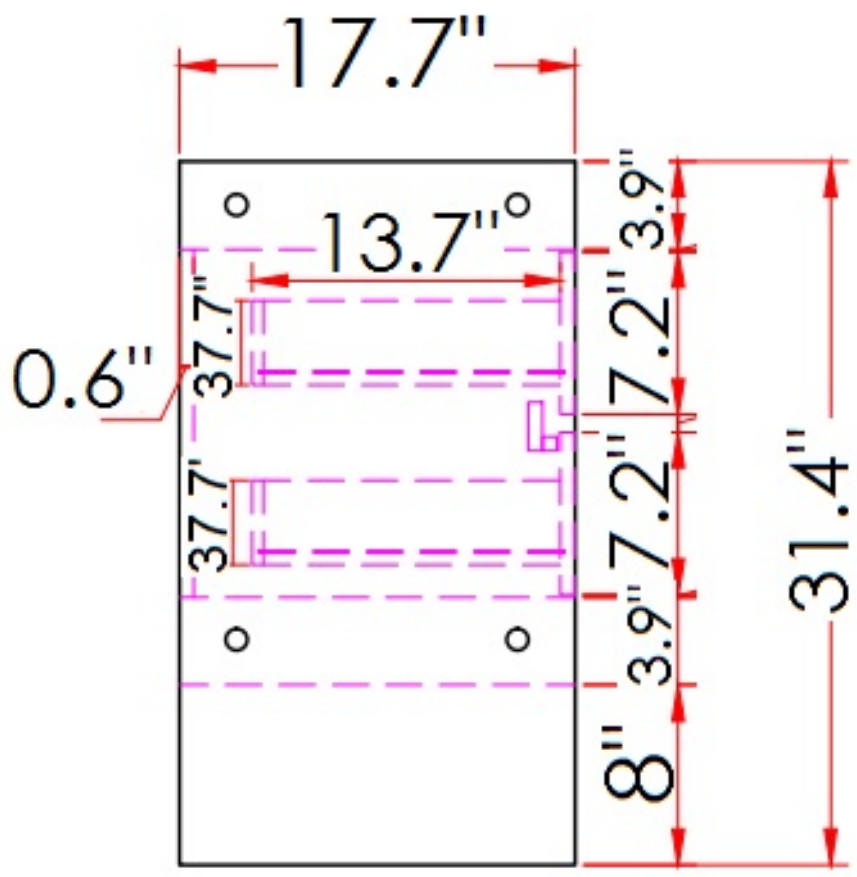

SKU: 18031

Detailed Dimensions

CE Elm Buffet

Assembly Instructions

CP1110E-HA

CP1110E-HA

A x8
Spec:

B x8
Spec:

C x8
Spec:

D x8
Spec:

E x1
Spec:5#

F x4
Spec: