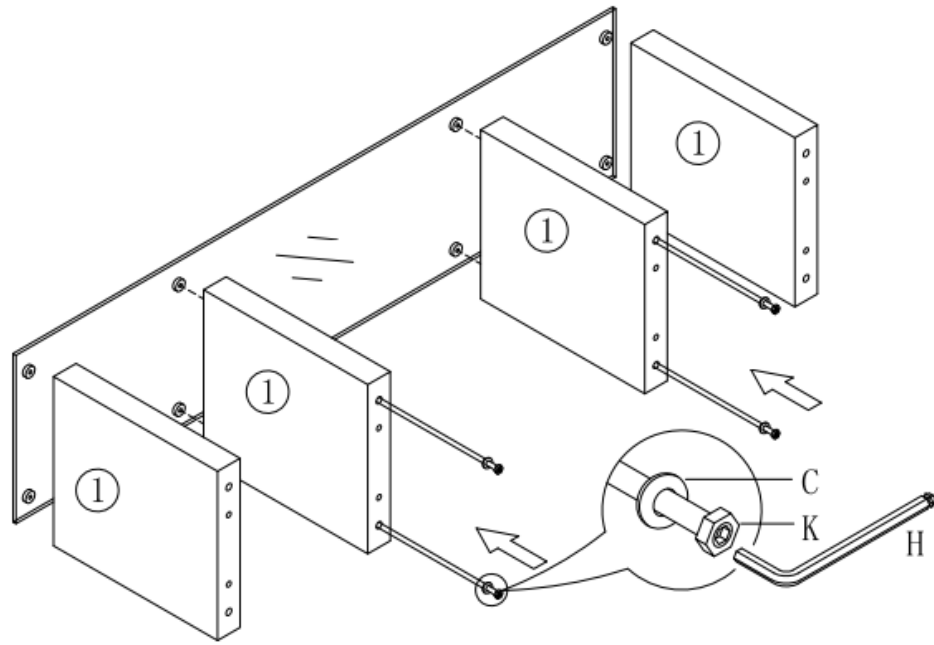

E x8
Spec: $\phi 3.8 \times L22$

F x1
Spec: 5#

I x4
Spec: M8 * L865

J x4
Spec: M8 * L970

K x4
Spec: M8 * L420