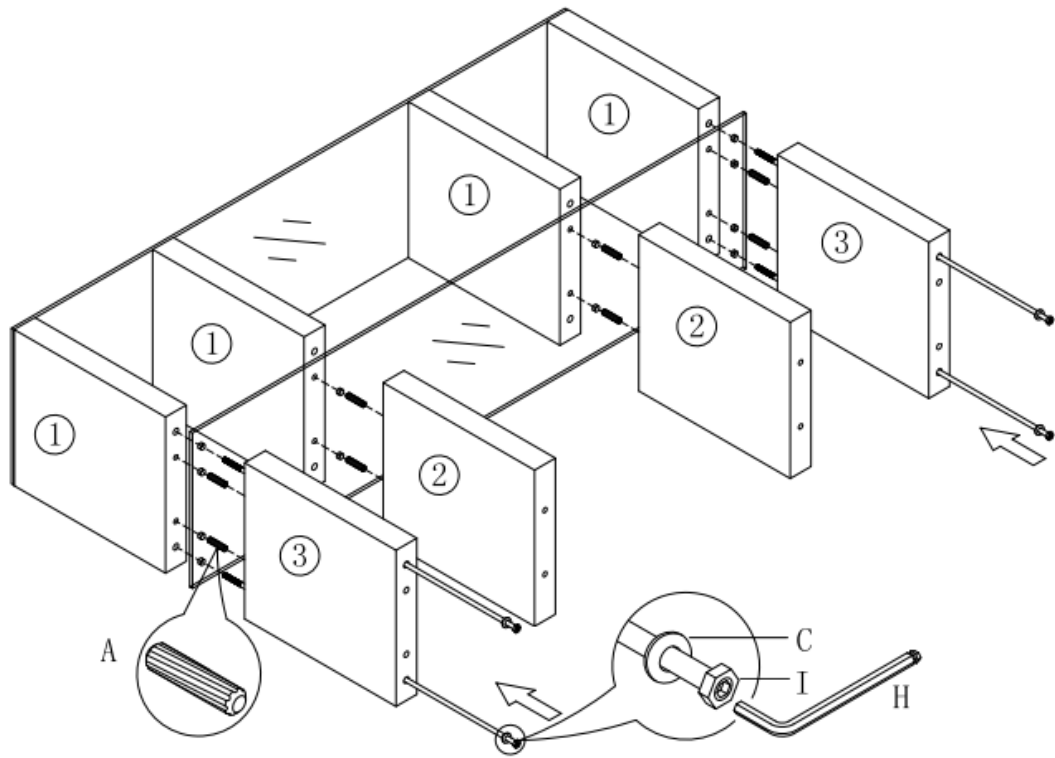

H x1
Spec: 4#

1

2