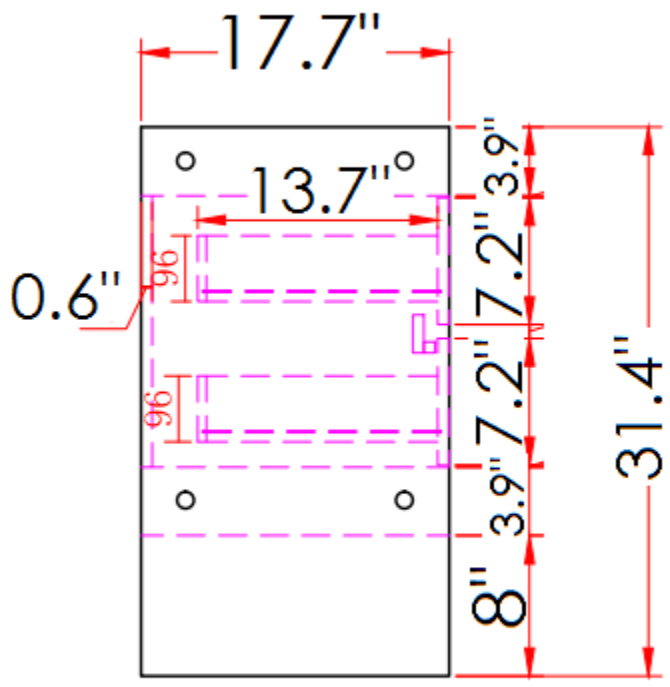

SKU: 17699-B

Detailed Dimensions

CE Float Buffet

Assembly Instructions

CP1110E-HA

CP1110E-HA

A x8
Spec:

B x8
Spec:

C x8
Spec:

D x8
Spec:

E x1
Spec:5#

F x4
Spec: