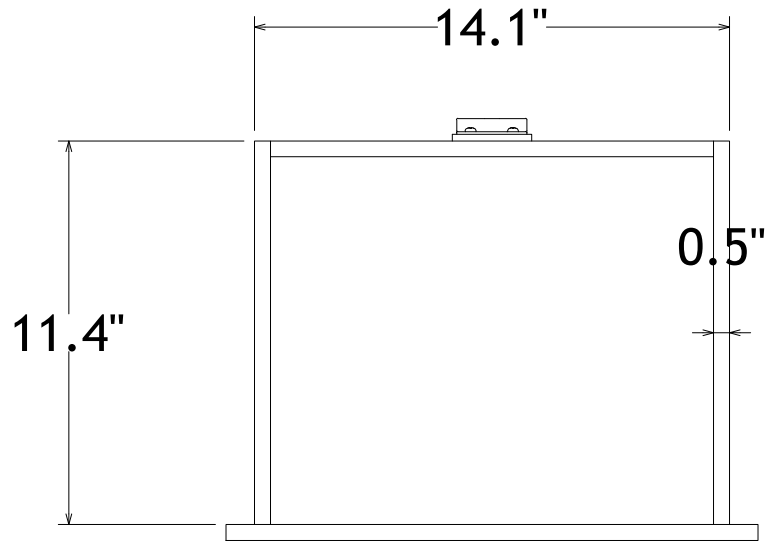

# CHARLIE-Drawer NS W/LED