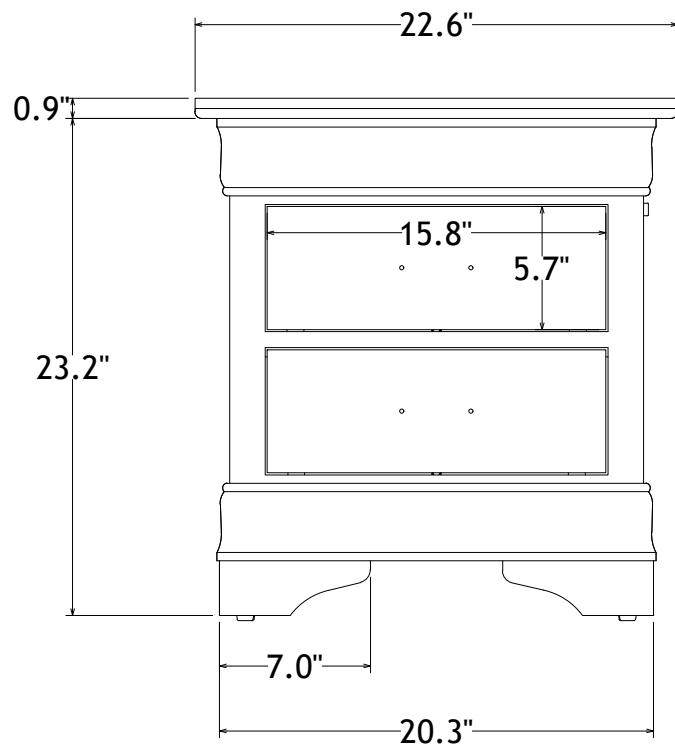

# CHARLIE-Drawer NS W/LED