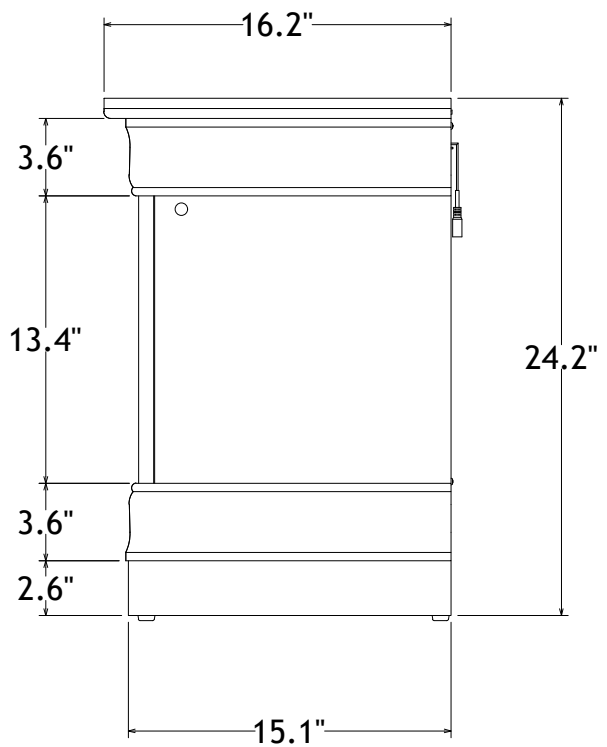

# CHARLIE-Drawer NS W/LED