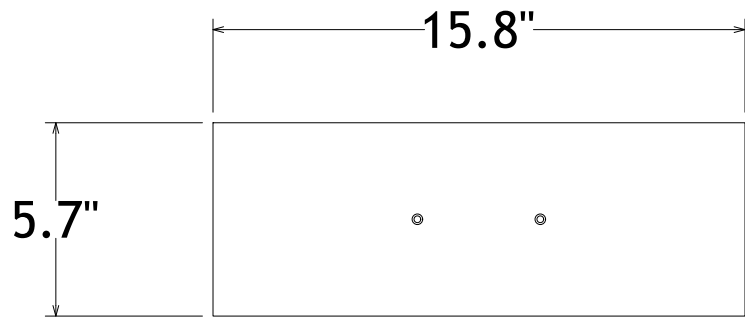

# CHARLIE-NS W/LED