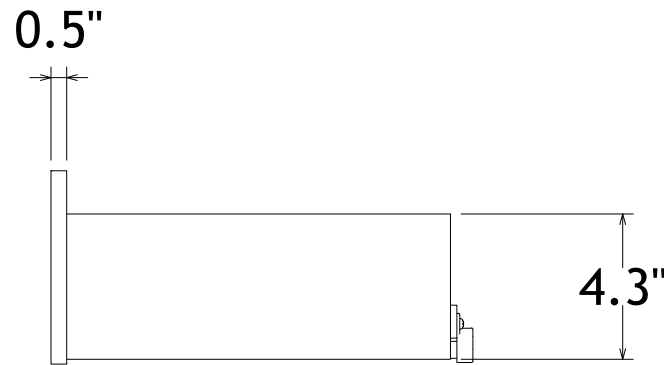

# CHARLIE-NS W/LED