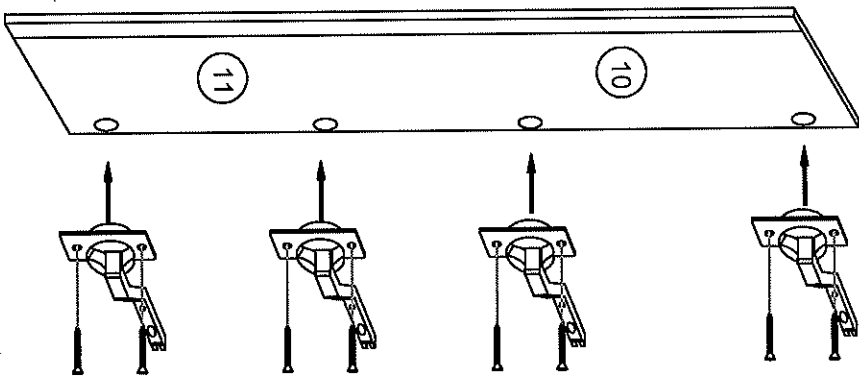

Mod. OXFORD

15 Min.

MADE IN ITALY

CHECKLISTE BESCHLÄGE

Kode		
ARTIKEL		
Menge		

0	1	2	3	4	5	6	7	8	9

MASSITAB

Instruction de montage - ARMOIRE 4-PORTES  
 Technical instructions - WARDROBE 4-DOORS  
 Montageschema - KLEIDERSCHARNK 4-TUERIG