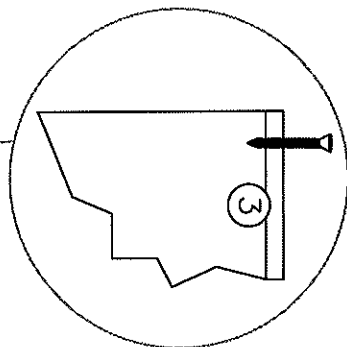

Instruction de montage - ARMOIRE 4-PORTES
Technical instructions - WARDROBE 4-DOORS
Montageschema - KLEIDERSCHARNK 4-TUERIG

Mod. OXFORD

5 Min.

MADE IN ITALY

CHECKLISTE BESCHLÄGE

Kode	P2	
ARTIKEL		
	4ps 3,5 X 30	
Menge	9	

0	1	2	3	4	5	6	7	8	9

MASSITAB