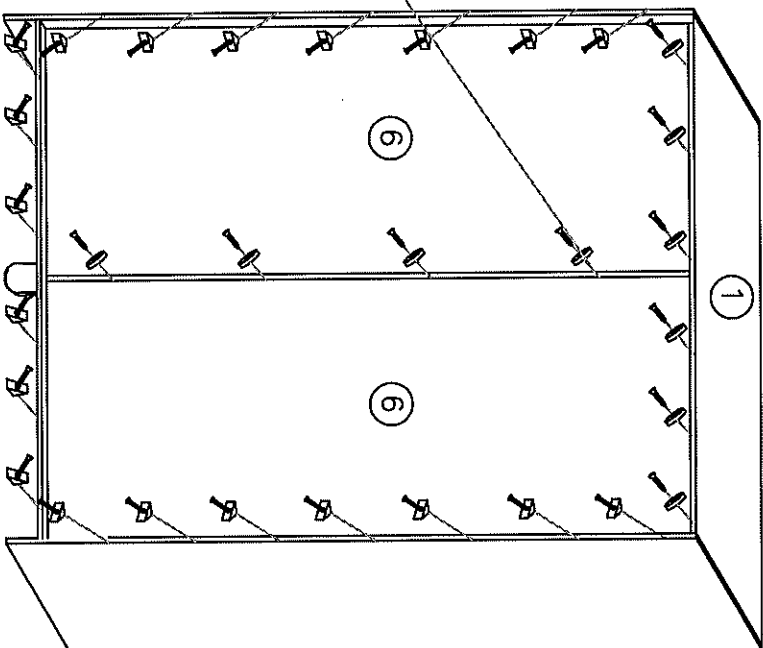

CHECKLISTE BESCHLÄGE

Kode	T	P1
ARTIKEL		
Menge	16	32

J		PP3	
2		tdl 6 ma X 25	2

MASSITAB

Instruction de montage - ARMOIRE 4-PORTES  
 Technical instructions - WARDROBE 4-DOORS  
 Montageschema - KLEIDERSCHARNK 4-TUERIG