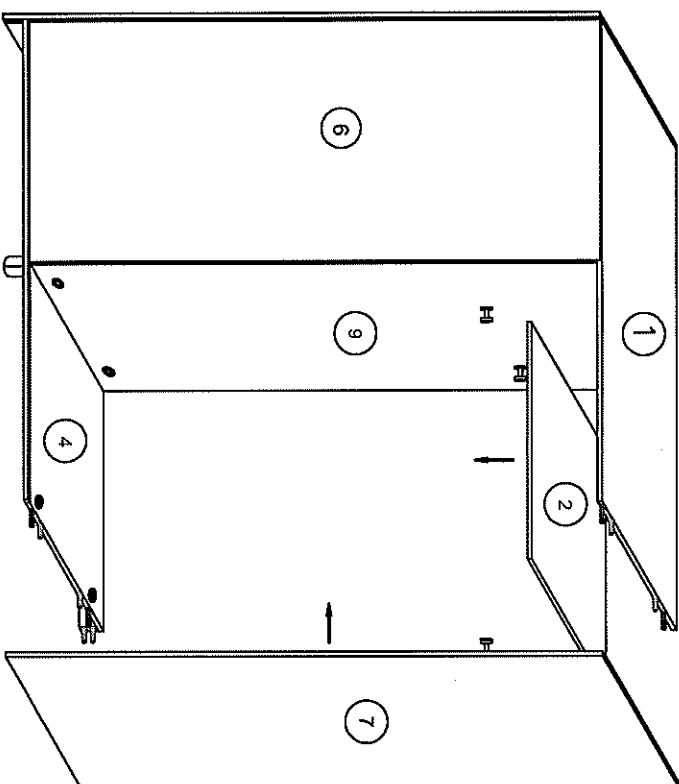

Mod. OXFORD

30 Min.

MADE IN ITALY

CHECKLISTE BESCHLÄGE

Kode	P1	Y
ARTIKEL		
Menge	10 tps 3,5 X 15	10

W		K	
20			

MASSITAB

Zoom 1