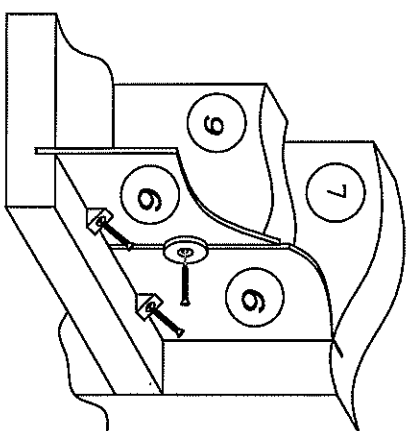

Mod. OXFORD

30 Min.

MADE IN ITALY

CHECKLISTE BESCHLÄGE

Kode	P1	Y
ARTIKEL		
Menge	10 tps 3,5 X 15	10

W		K	
20			

MASSITAB

Zoom 1