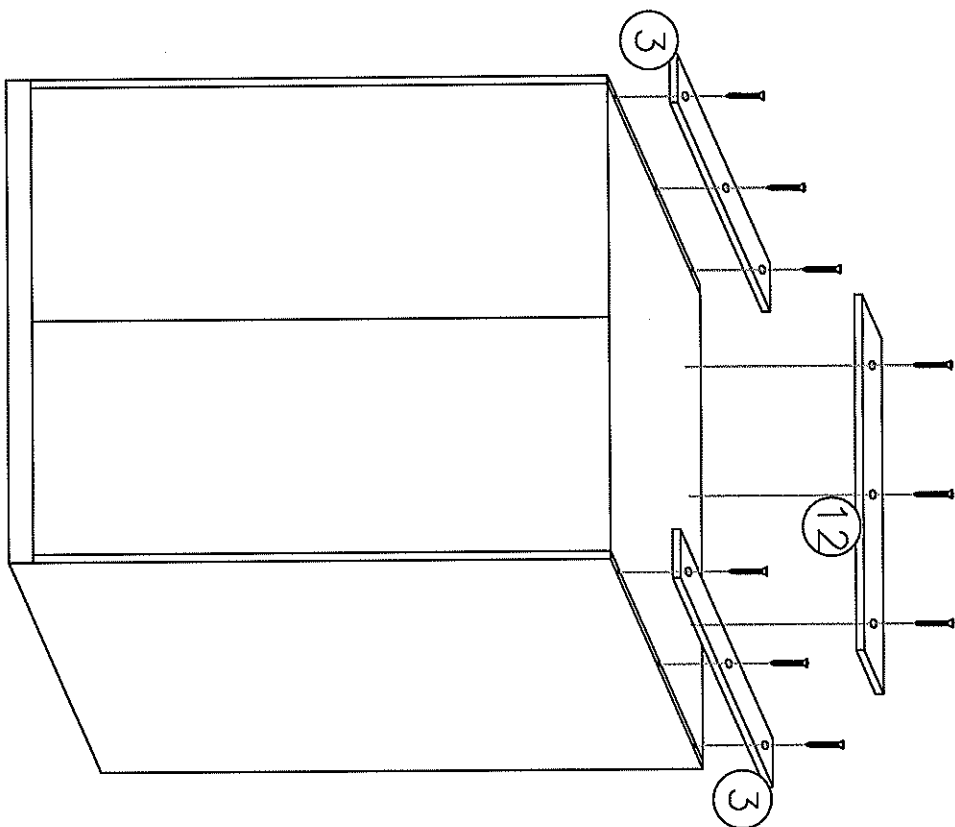

Instruction de montage - ARMOIRE 4-PORTES
Technical instructions - WARDROBE 4-DOORS
Montageschema - KLEIDERSCHARNK 4-TUERIG

Mod. OXFORD

5 Min.

MADE IN ITALY

CHECKLISTE BESCHLÄGE

Kode	P2	
ARTIKEL		
	4ps 3,5 X 30	
Menge	9	

0	1	2	3	4	5	6	7	8	9

MASSITAB