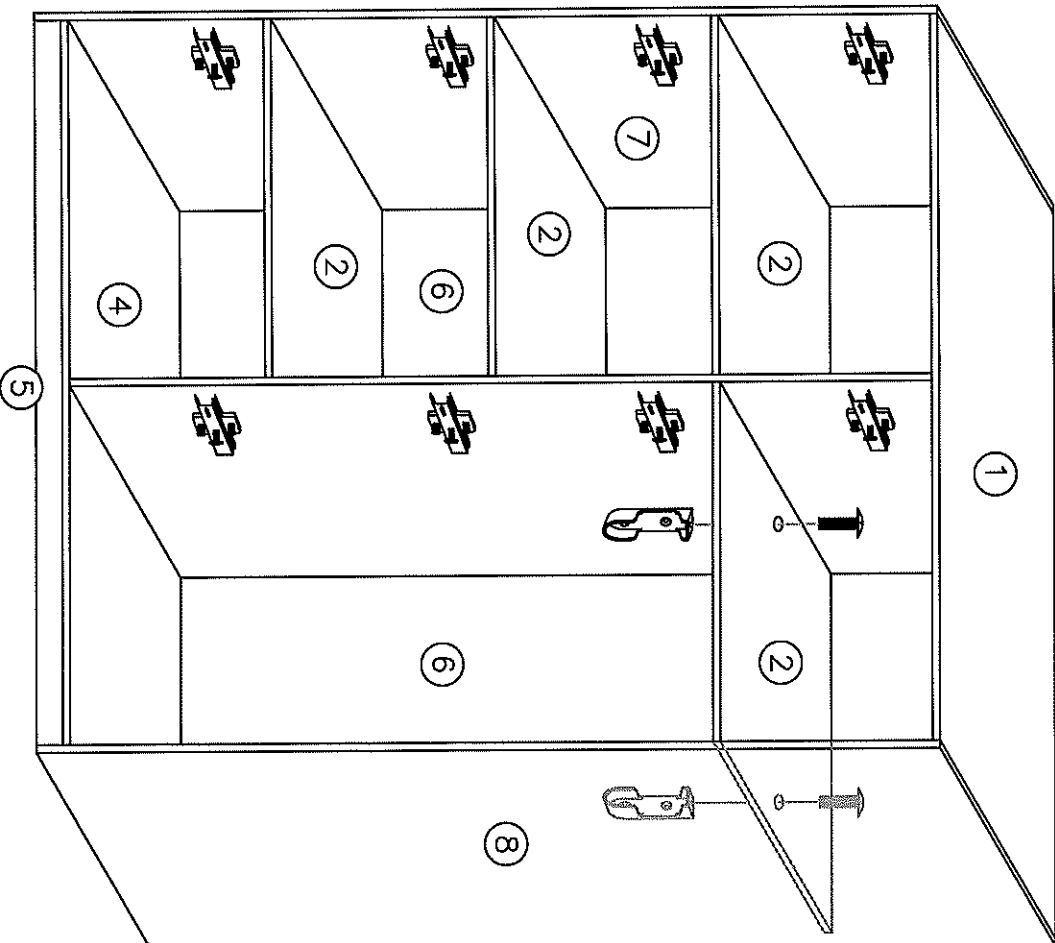

Mod. OXFORD

15 Min.

MADE IN ITALY

CHECKLISTE BESCHLÄGE

Kode		
ARTIKEL		
Menge		

0	1	2	3	4	5	6	7	8	9

MASSITAB

Instruction de montage - ARMOIRE 4-PORTES  
 Technical instructions - WARDROBE 4-DOORS  
 Montageschema - KLEIDERSCHARNK 4-TUERIG