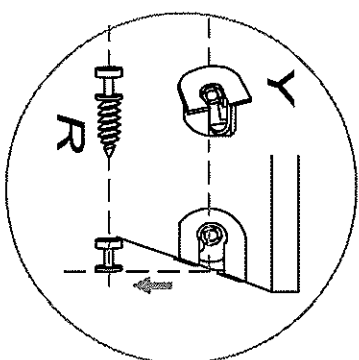

Mod. OXFORD

30 Min.

MADE IN ITALY

CHECKLISTE BESCHLÄGE

Kode	P1	Y
ARTIKEL		
Menge	10 tps 3,5 X 15	10

W		K	
20			

MASSITAB

Zoom 1