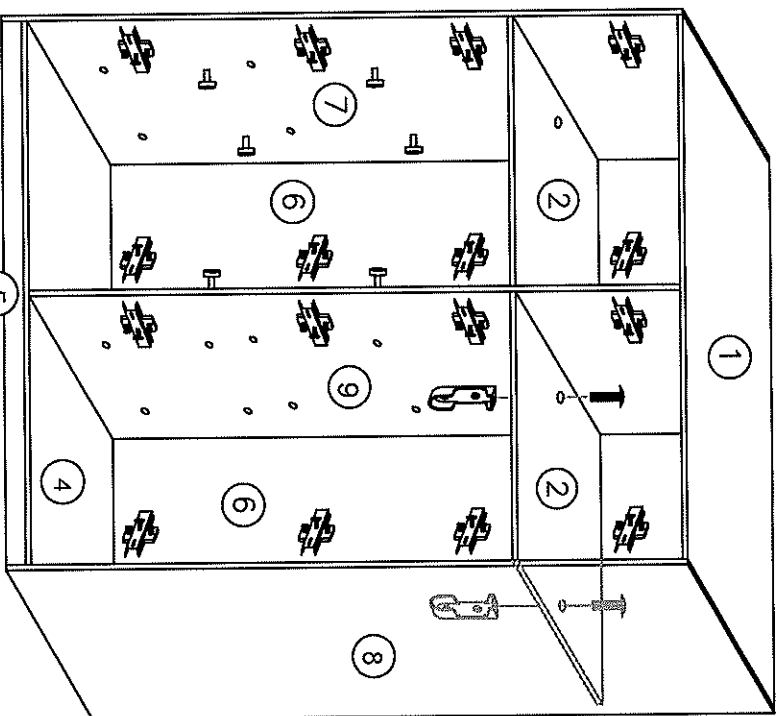

CHECKLISTE BESCHLÄGE

Kode	T	P1
ARTIKEL		
Menge	16	32

J		PP3	
2		tdl 6 ma X 25	2

MASSITAB

Instruction de montage - ARMOIRE 4-PORTES  
 Technical instructions - WARDROBE 4-DOORS  
 Montageschema - KLEIDERSCHARNK 4-TUERIG

Mod. OXFORD

15 Min.

MADE IN ITALY

CHECKLISTE BESCHLÄGE

Kode		
ARTIKEL		
Menge		

0	1	2	3	4	5	6	7	8	9

MASSITAB

Instruction de montage - ARMOIRE 4-PORTES  
 Technical instructions - WARDROBE 4-DOORS  
 Montageschema - KLEIDERSCHARNK 4-TUERIG