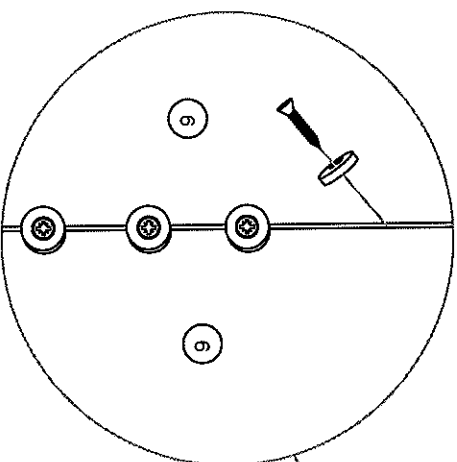

CHECKLISTE BESCHLÄGE

Kode	T	P1
ARTIKEL		
Menge	16	32

J		PP3	
2		tdl 6 ma X 25	2

MASSITAB

Instruction de montage - ARMOIRE 4-PORTES  
 Technical instructions - WARDROBE 4-DOORS  
 Montageschema - KLEIDERSCHARNK 4-TUERIG