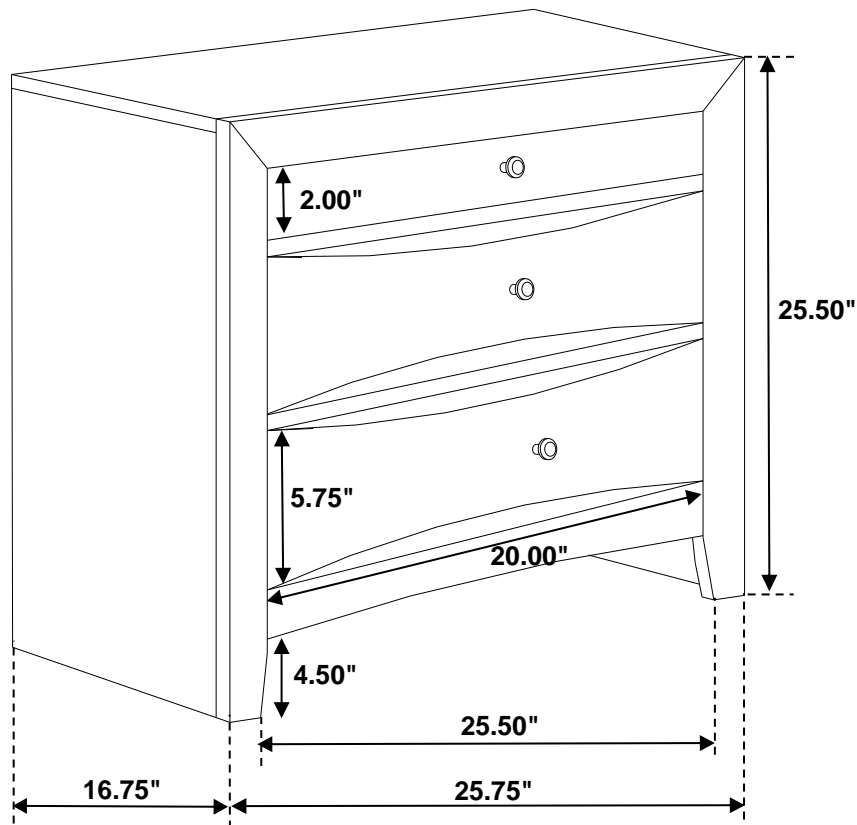

ITEM: **200702**

Inner Size of Tray : 19.75"W X 13.50"D X 0.50"T
Inner Size of Drawer : 17.00"W X 12.50"D X 3.25"H X 1.25"T

Note : Dimension tolerance $\pm 5\%$