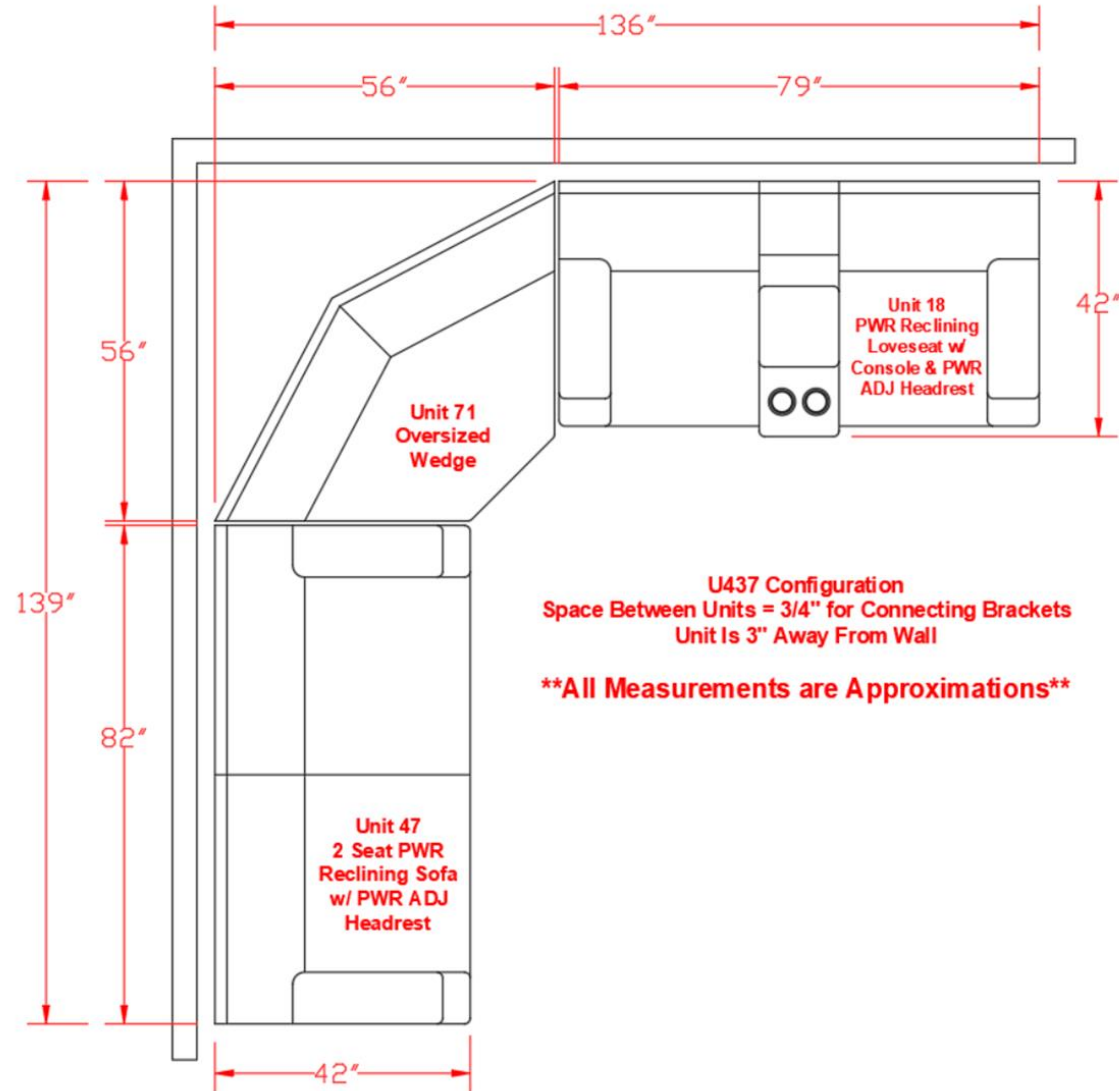

161

478

479

439

105

134

U437 SECTIONAL DIMENSIONS 3 PIECE CONFIGURATION

101