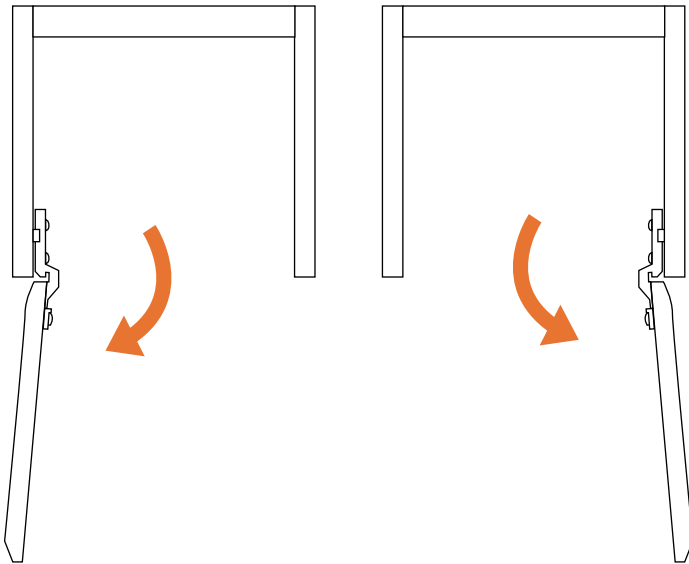

Left Door Swing to Right Door Swing