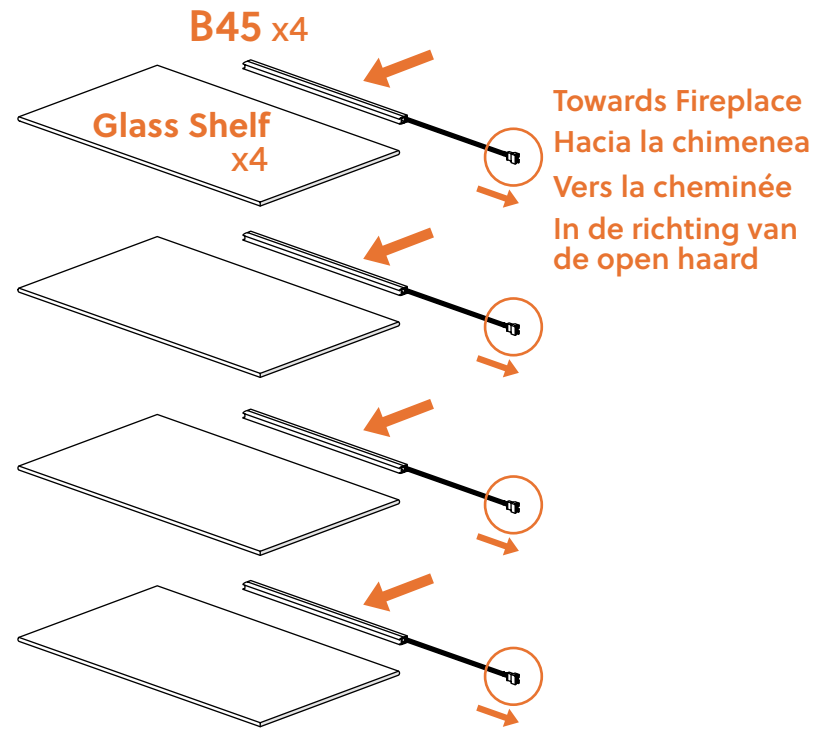

2

Towards Fireplace
Hacia la chimenea
Vers la cheminée
In de richting van de open haard