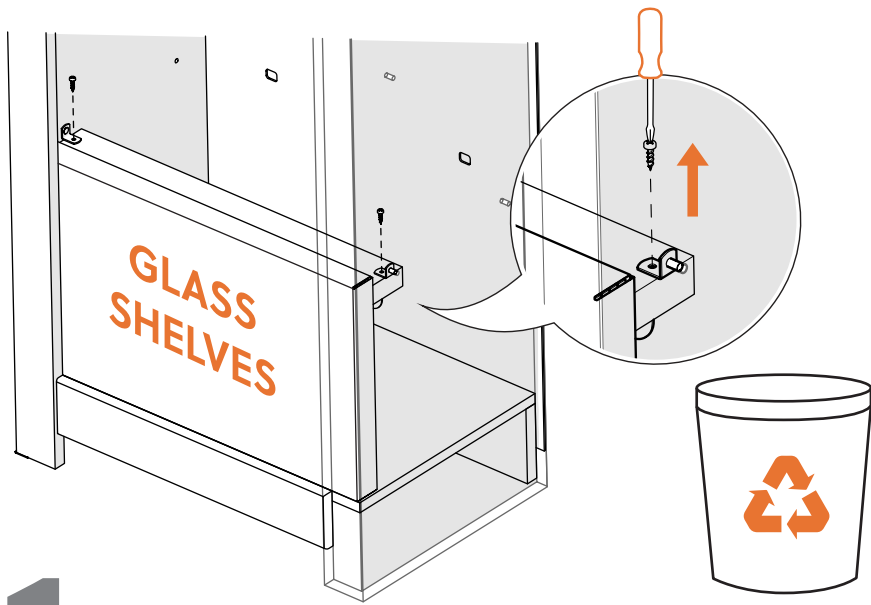

1

Remove & recycle screws, clips & packing block
Retire y recicle tornillos, clips y bloque de empaque
Retirez et recyclez les vis, les clips et le bloc d'emballage
Verwijder en recycleer schroeven, clips en pakkingblok