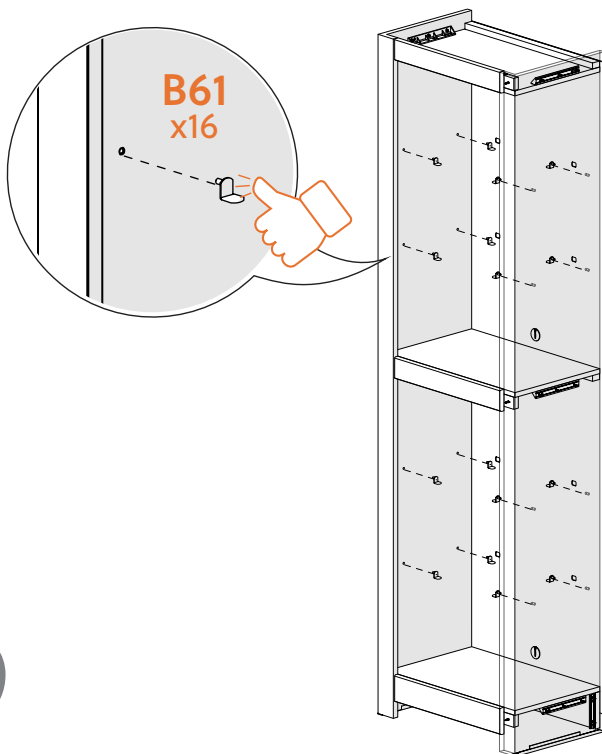

1

Remove & recycle screws, clips & packing block
Retire y recicle tornillos, clips y bloque de empaque
Retirez et recyclez les vis, les clips et le bloc d'emballage
Verwijder en recycleer schroeven, clips en pakkingblok

2

Towards Fireplace
Hacia la chimenea
Vers la cheminée
In de richting van de open haard

3

4