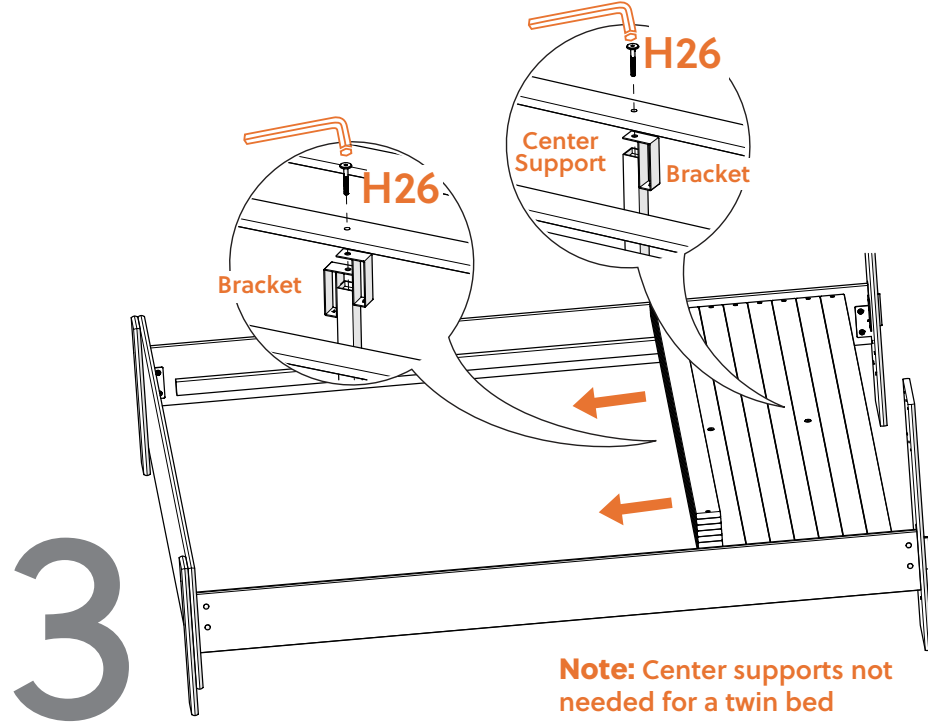

Side Rail Box

- Side Rails (2)
- Center Supports (3)

Roll Slat Box

- Slat Roll
- Support Rail (2)
- Rail Bracket (4)

COMPONENTS

Finished edge up
Borde terminado hacia arriba
Bord fini vers le haut
Afgewerkt met de rand naar boven

Raw edge down
Borde crudo hacia abajo
Bord brut vers le bas
Ruwe rand naar beneden

1

Assembly instructions for:
Headboard

Part # 191613 (04/01/24)

Scan Code for
Video Tutorial

HARDWARE

BUST OUT

REQUIRED TOOL