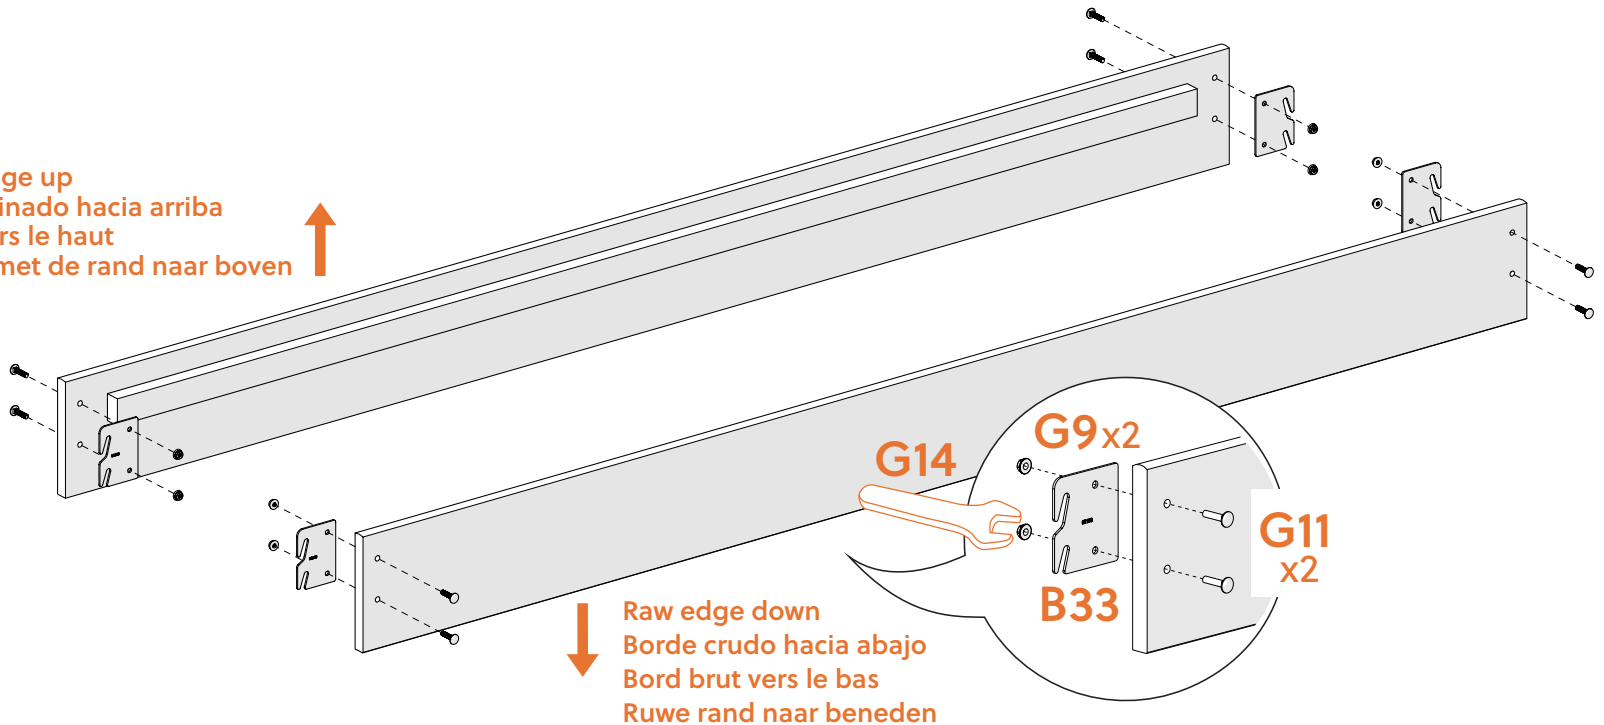

Side Rail Box

- Side Rails (2)
- Center Supports (3)

Roll Slat Box

- Slat Roll
- Support Rail (2)
- Rail Bracket (4)

COMPONENTS

Finished edge up
Borde terminado hacia arriba
Bord fini vers le haut
Afgewerkt met de rand naar boven

Raw edge down
Borde crudo hacia abajo
Bord brut vers le bas
Ruwe rand naar beneden

1

Assembly instructions for:
Headboard

Part # 191613 (04/01/24)

Scan Code for
Video Tutorial

HARDWARE

BUST OUT

REQUIRED TOOL