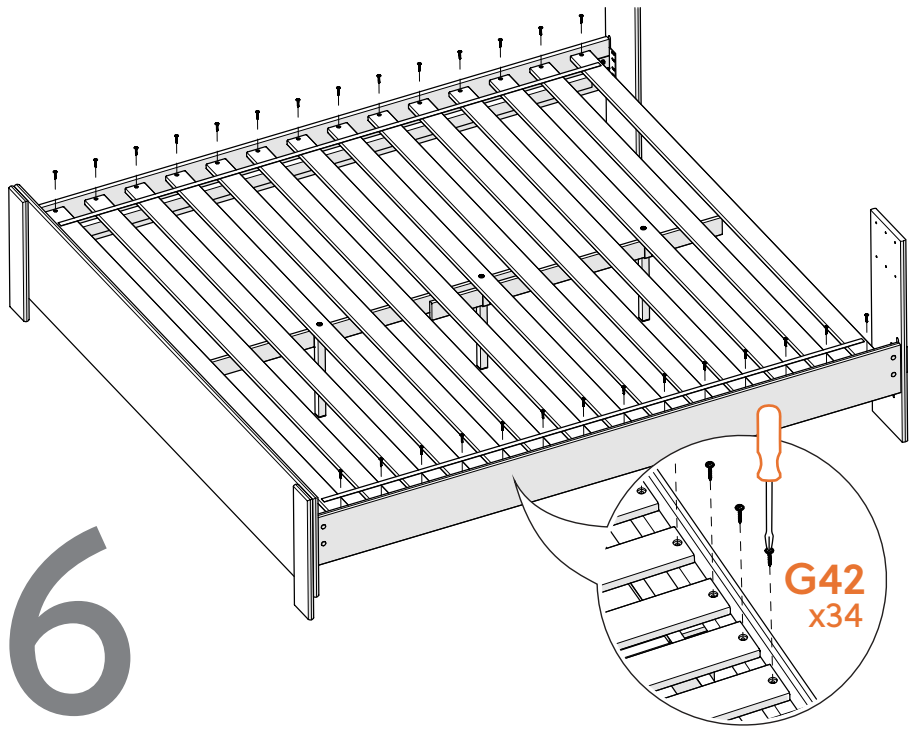

Side Rail Box

- Side Rails (2)
- Center Supports (3)

Roll Slat Box

- Slat Roll
- Support Rail (2)
- Rail Bracket (4)

COMPONENTS

Finished edge up
Borde terminado hacia arriba
Bord fini vers le haut
Afgewerkt met de rand naar boven

Raw edge down
Borde crudo hacia abajo
Bord brut vers le bas
Ruwe rand naar beneden

1

Assembly instructions for:
Headboard

Part # 191613 (04/01/24)

Scan Code for
Video Tutorial

HARDWARE

BUST OUT

REQUIRED TOOL