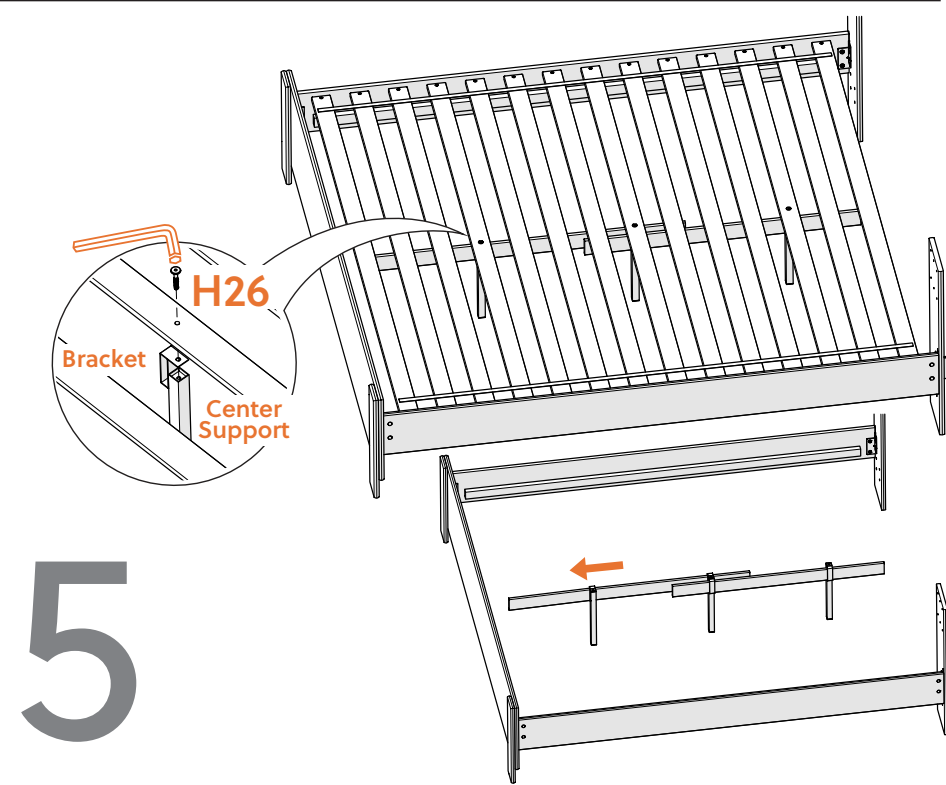

Side Rail Box

- Side Rails (2)
- Center Supports (3)

Roll Slat Box

- Slat Roll
- Support Rail (2)
- Rail Bracket (4)

COMPONENTS

Finished edge up
Borde terminado hacia arriba
Bord fini vers le haut
Afgewerkt met de rand naar boven

Raw edge down
Borde crudo hacia abajo
Bord brut vers le bas
Ruwe rand naar beneden

1

Assembly instructions for:
Headboard

Part # 191613 (04/01/24)

Scan Code for
Video Tutorial

HARDWARE

BUST OUT

REQUIRED TOOL