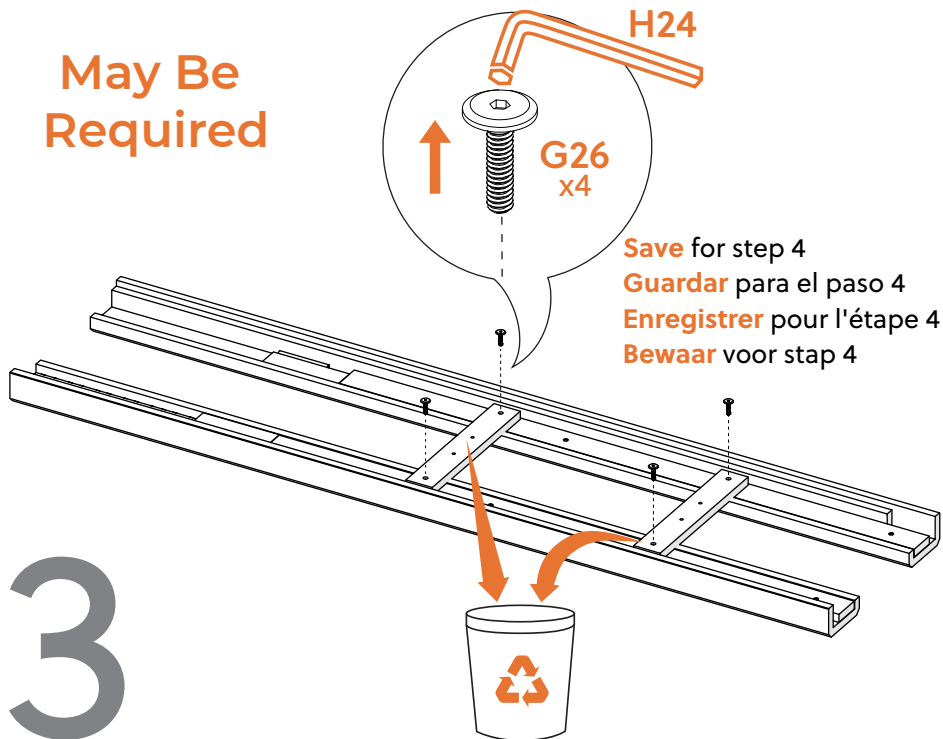

May Be Required