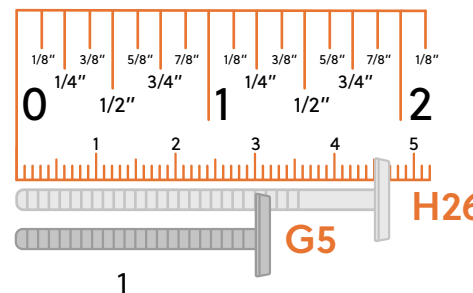

This bag contains small parts that present a choking hazard for children under 3 years of age. These parts are for adult assembly only and should be permanently affixed to the furniture. Any unused parts should be discarded properly.

Esta bolsa contiene piezas pequeñas que presentan un peligro de asfixia para niños menores de 3 años. Estas piezas son para adultos. Montaje solamente y debe fijarse permanentemente a la muebles. Las piezas no utilizadas deben desecharse correctamente.

Ce sac contient de petites pièces qui présentent un risque d'étouffement pour les enfants de moins de 3 ans. Ces pièces sont pour adultes montage uniquement et doit être fixé de façon permanente au meubles. Toutes les pièces inutilisées doivent être jetées correctement.

Deze tas bevat kleine onderdelen die verstikkingsgevaar opleveren voor kinderen onder de 3 jaar. Deze onderdelen zijn voor volwassen montage alleen en moet permanent worden bevestigd aan de meubilair. Alle ongebruikte onderdelen moeten op de juiste manier worden weggegooid.