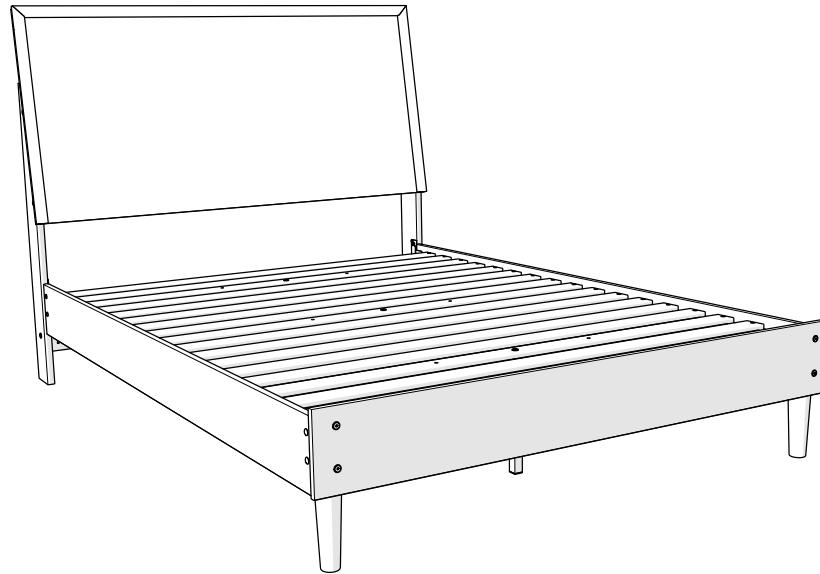

COMPONENTS

Remove screws if present
 Retire los tornillos si están presentes
 Retirez les vis si elles sont présentes
 Verwijder eventuele schroeven

1

2

3

Assembly instructions for:

Queen/King Platform

Part # 10527567 (09/09/24)