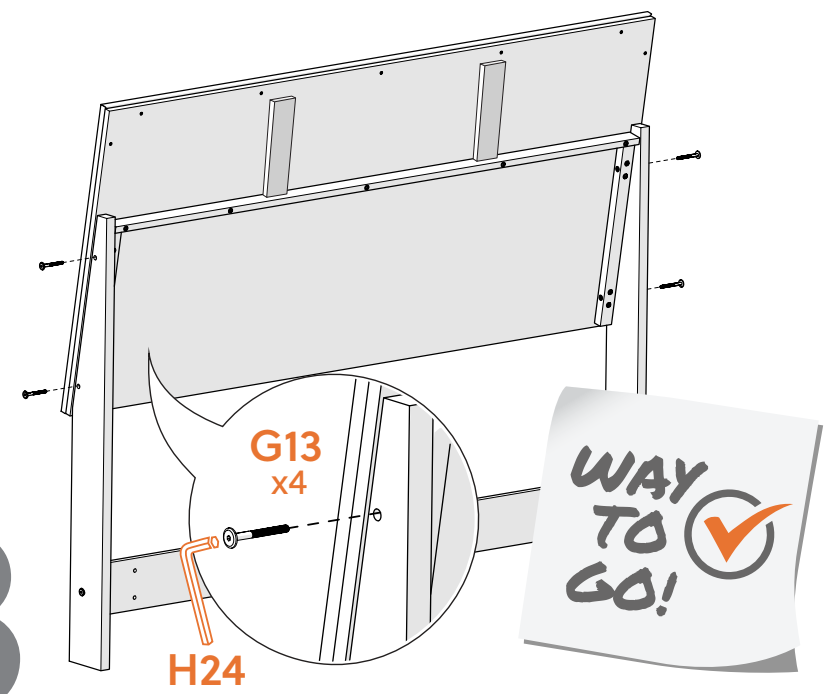

COMPONENTS

Remove screws if present
 Retire los tornillos si están presentes
 Retirez les vis si elles sont présentes
 Verwijder eventuele schroeven

1

2

3

Assembly instructions for:

Queen/King Platform

Part # 10527567 (09/09/24)