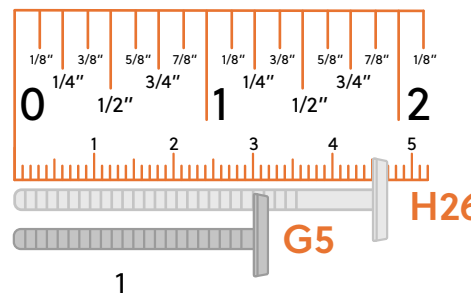

This bag contains small parts that present a choking hazard for children under 3 years of age. These parts are for adult assembly only and should be permanently affixed to the furniture. Any unused parts should be discarded properly.

Esta bolsa contiene piezas pequeñas que presentan un peligro de asfixia, para niños menores de 3 años. Estas piezas son para adultos, montaje solamente y debe fijarse permanentemente a la muebles. Las piezas no utilizadas deben desecharse correctamente.

Ce sac contient de petites pièces qui présentent un risque d'étouffement pour les enfants de moins de 3 ans. Ces pièces sont pour adultes montage uniquement et doit être fixé de façon permanente au meubles. Toutes les pièces inutilisées doivent être jetées correctement.

Deze tas bevat kleine onderdelen die verstikkingsgevaar opleveren voor kinderen onder de 3 jaar. Deze onderdelen zijn voor volwassen montage alleen en moet permanent worden bevestigd aan de meubilair. Alle ongebruikte onderdelen moeten op de juiste manier worden weggegooid.