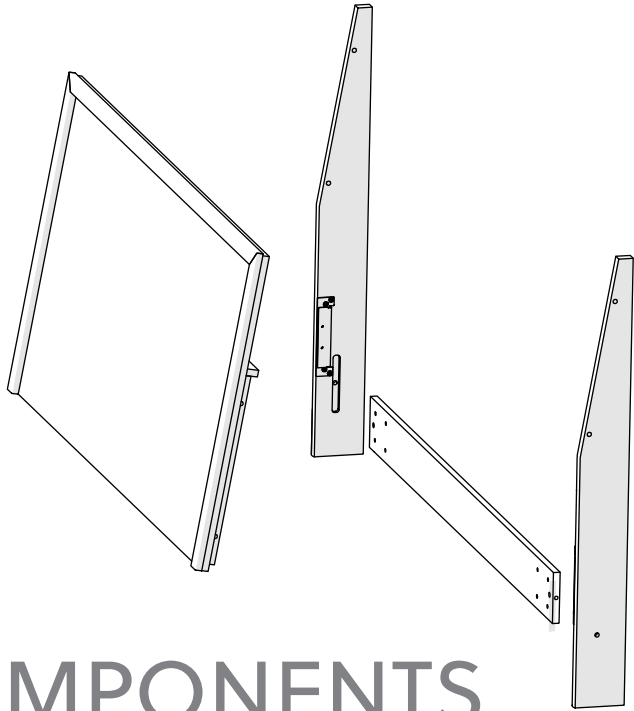

COMPONENTS