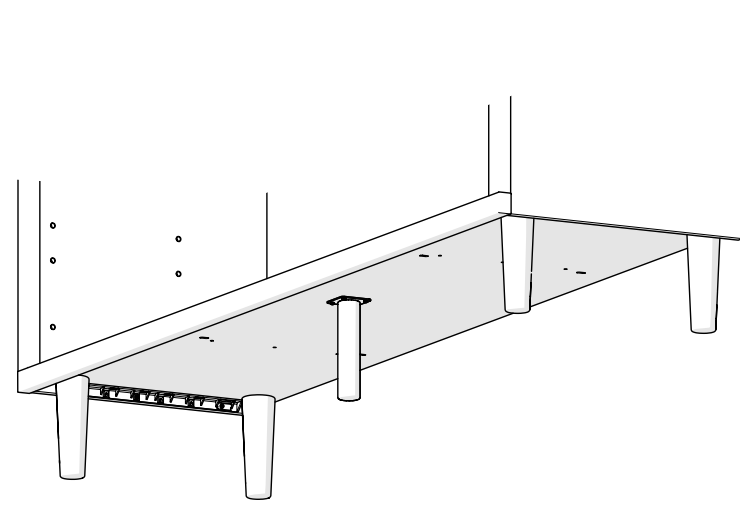

Assembly instructions for:
Leg 5-Pack

Part # 10526118 (10/24/23)

Life doesn't come with
instructions, but this does